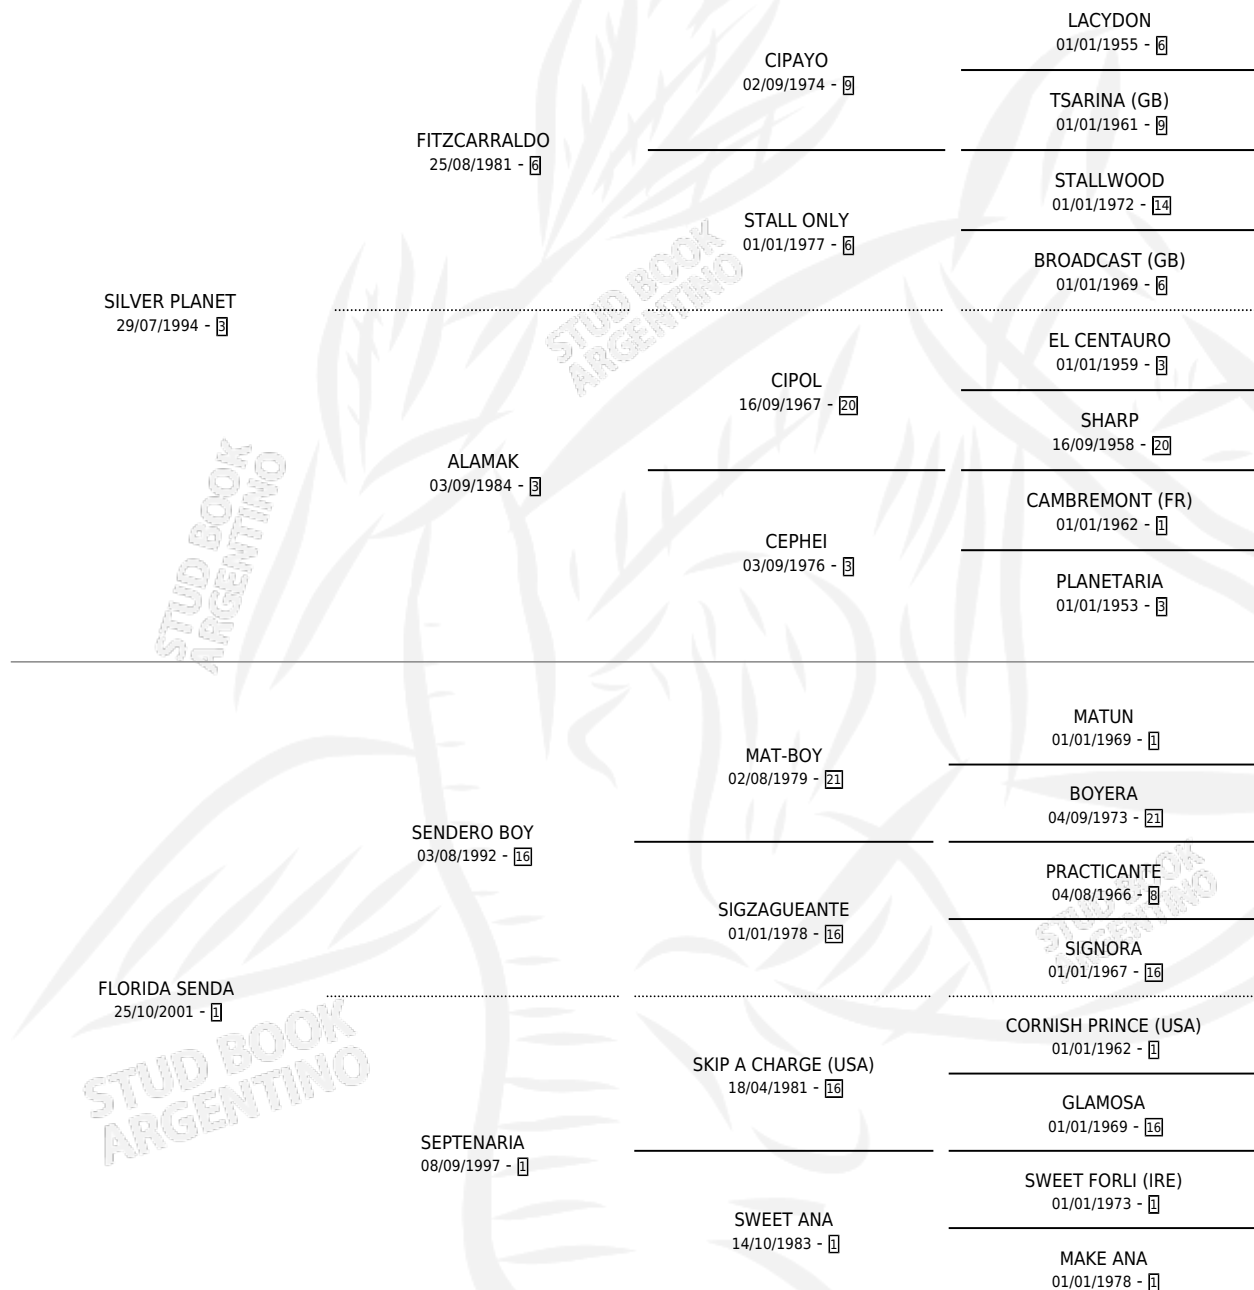

FLORIDA PLAN

por SILVER PLANET y FLORIDA SENDA por SENDERO BOY

Argentina · Hembra · Zaino · SP · 13/10/2008
Familia 1-w · Volumen 40

ESTADO

TIPIFICACIÓN SANGUÍNEA	X
TIPIFICACIÓN POR ADN	✓
PASAPORTE	✓
IDENTIFICACIÓN POR MICROCHIP	✓
REPRODUCTOR	✓

Lugar de nacimiento: Capricornio

Criador: Capricornio

~

HIJOS

	MACHOS	HEMBRAS
4 NACIERON	0	4
SIN ACTUACIONES		

PEDIGREE

CAMPAÑA

Solo carreras oficiales de Argentina