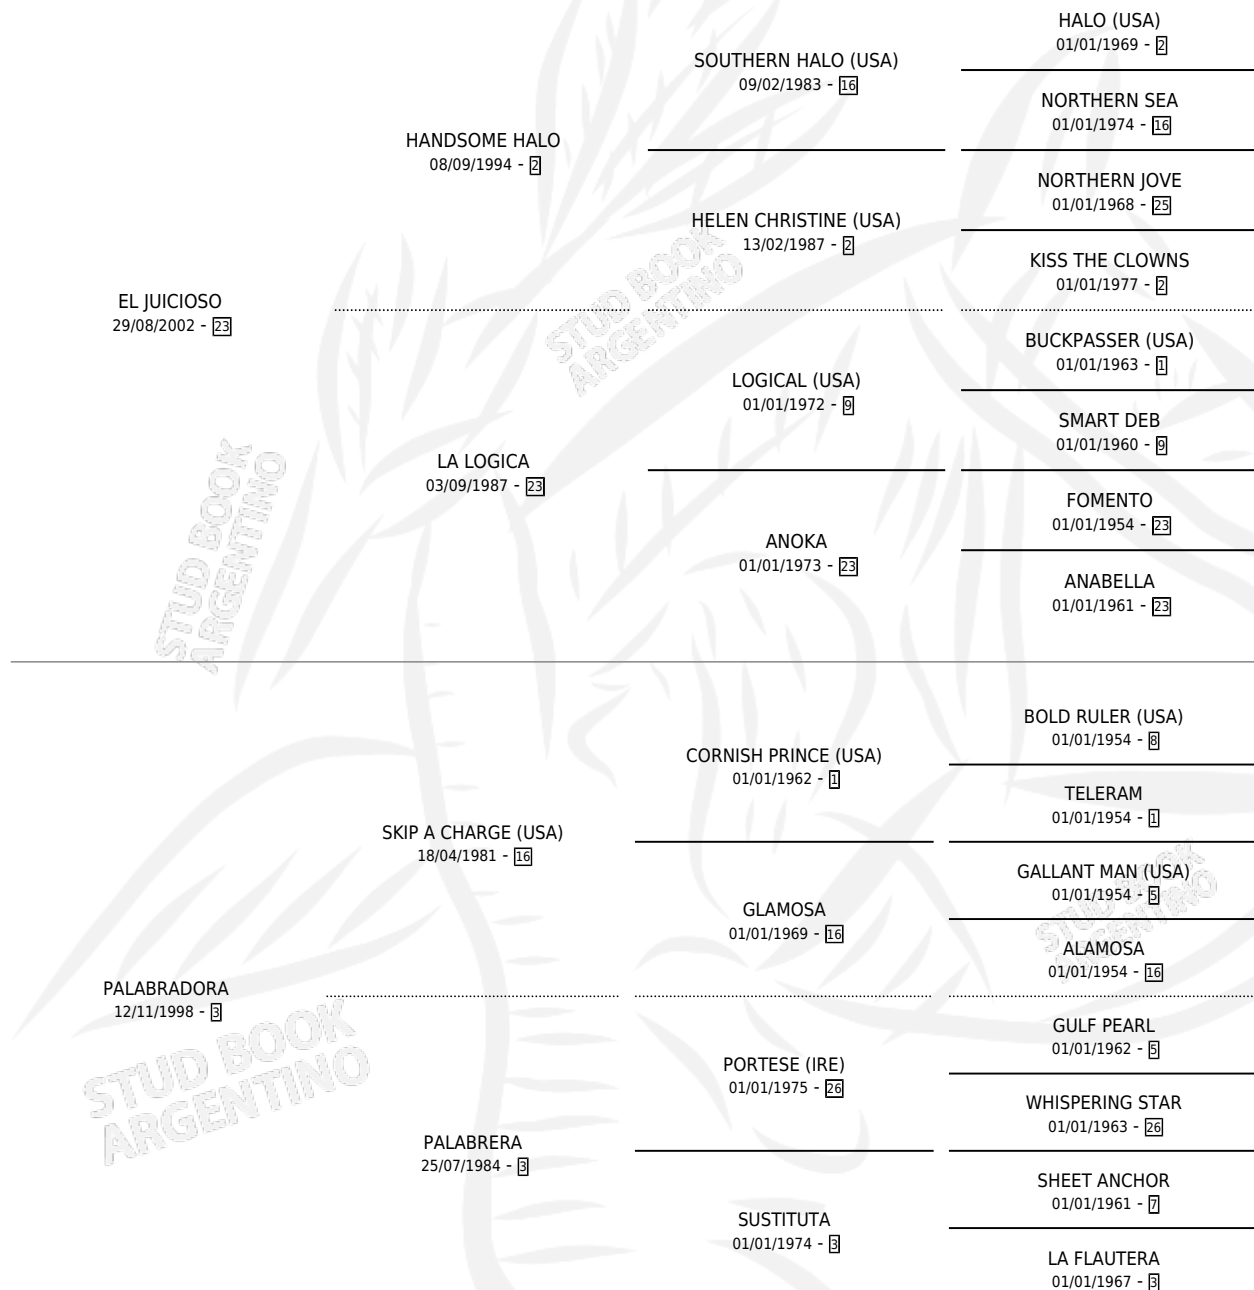

# PALABRERO ROCK

por **EL JUICIOSO** y **PALABRADORA** por **SKIP A CHARGE**  
(USA)

Argentina · Macho · Zaino · SP · 09/10/2008  
Familia 3-j · Volumen 40

## ESTADO

TIPIFICACIÓN SANGUÍNEA	X
TIPIFICACIÓN POR ADN	✓
PASAPORTE	✓
IDENTIFICACIÓN POR MICROCHIP	✓
REPRODUCTOR	X

**Lugar de nacimiento:** Capricornio

**Criador:** Capricornio