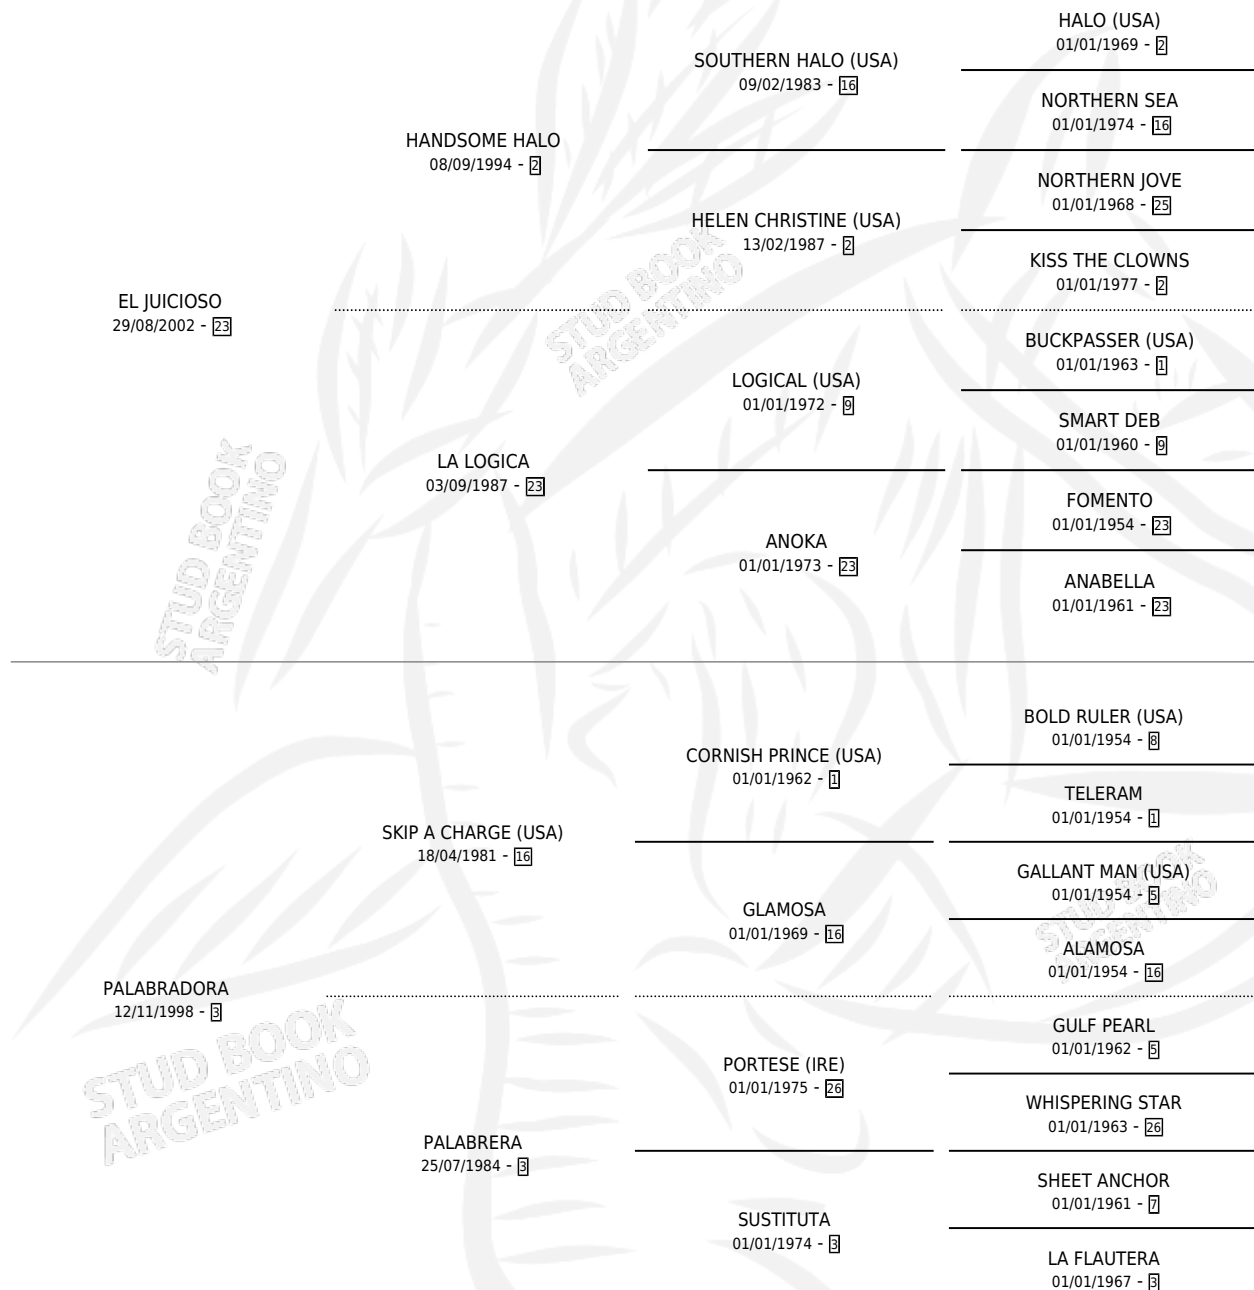

PALABRERO ROCK

por **EL JUICIOSO** y **PALABRADORA** por **SKIP A CHARGE**
(USA)

Argentina · Macho · Zaino · SP · 09/10/2008
Familia 3-j · Volumen 40

ESTADO

TIPIFICACIÓN SANGUÍNEA	X
TIPIFICACIÓN POR ADN	✓
PASAPORTE	✓
IDENTIFICACIÓN POR MICROCHIP	✓
REPRODUCTOR	X

Lugar de nacimiento: Capricornio

Criador: Capricornio

PEDIGREE

CAMPAÑA

Solo carreras oficiales de Argentina

POR EDAD

EDAD	CC	1°	2°	3°	4°	5°	NP	CLC	CLG	CLCG1	CLGG1	IMPORTE	GANANCIA / CC
3 AÑOS	1	0	0	0	0	0	1	0	0	0	0	\$0	\$0
4 AÑOS	1	0	0	0	0	0	1	0	0	0	0	\$0	\$0
5 AÑOS	1	0	0	0	0	0	1	0	0	0	0	\$0	\$0
TOTALES	3	0	0	0	0	0	3	0	0	0	0	\$0	\$0
%		0.0%	0.0%	0.0%	0.0%	0.0%	100%	0.0%	0.0%	0.0%	0.0%		