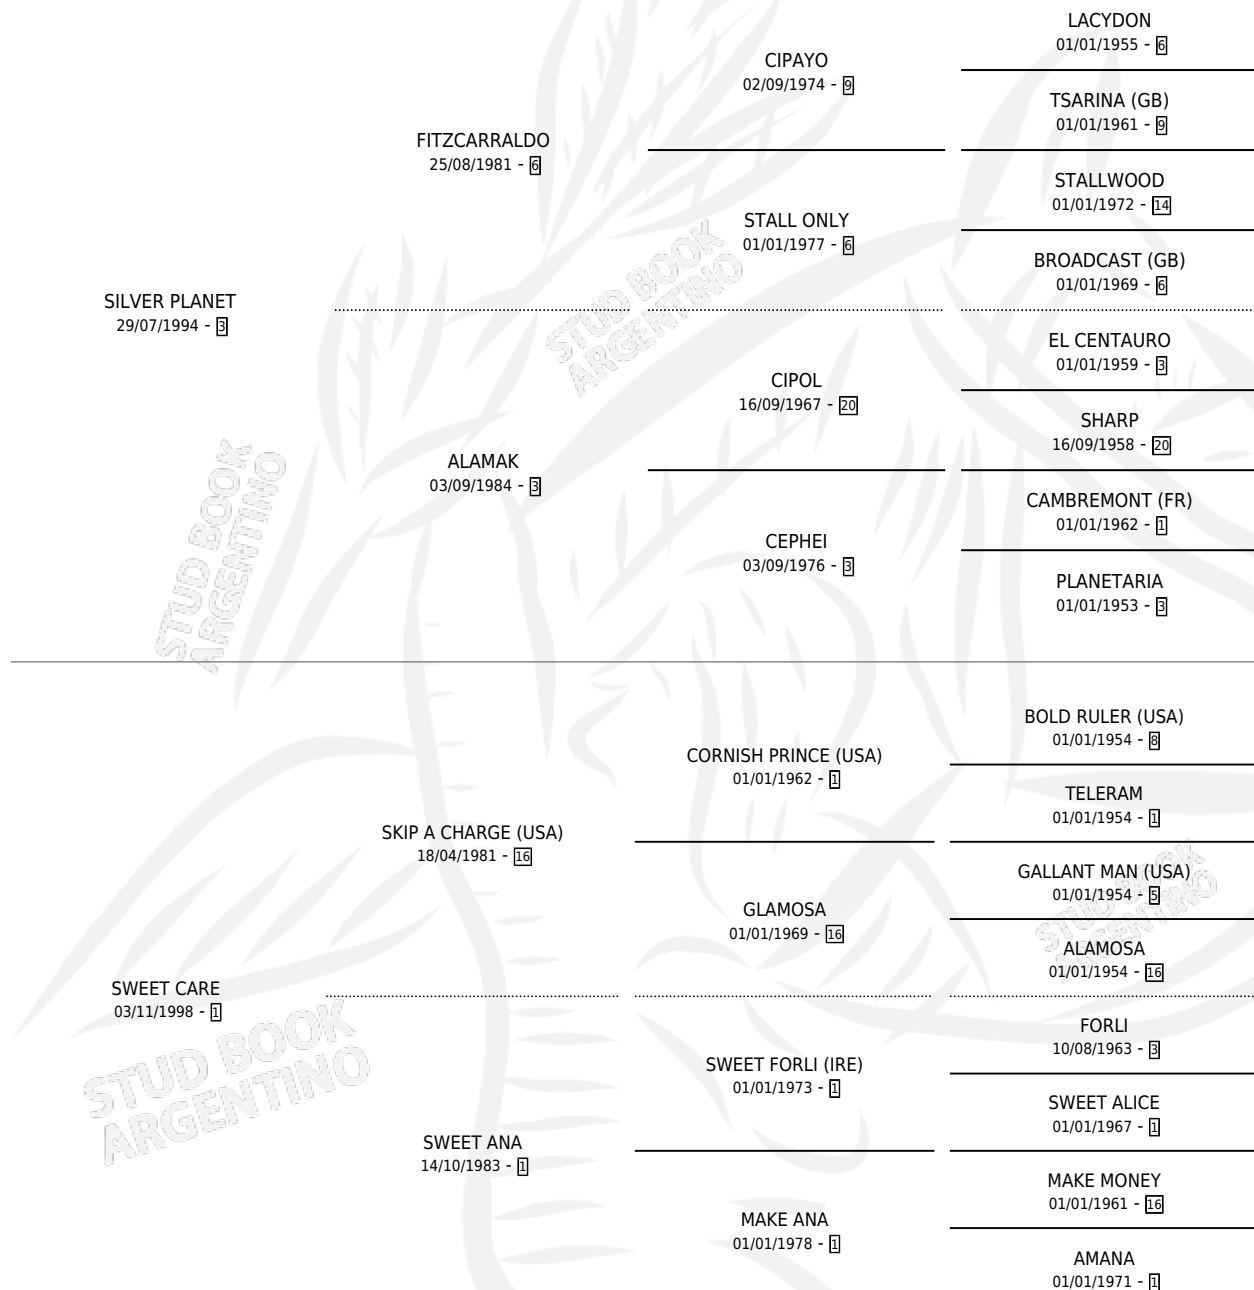

SOÑADA PLAN

por SILVER PLANET y SWEET CARE por SKIP A CHARGE (USA)

Argentina · Hembra · Alazan · SP · 16/09/2008
Familia 1-w · Volumen 40

ESTADO

TIPIFICACIÓN SANGUÍNEA	X
TIPIFICACIÓN POR ADN	X
PASAPORTE	X
IDENTIFICACIÓN POR MICROCHIP	X
REPRODUCTOR	X

Lugar de nacimiento: Capricornio

Criador: Capricornio

PEDIGREE

SOÑADA PLAN

Datos oficiales del Stud Book Argentino

Documento generado el 04/05/2026

studbook.org.ar