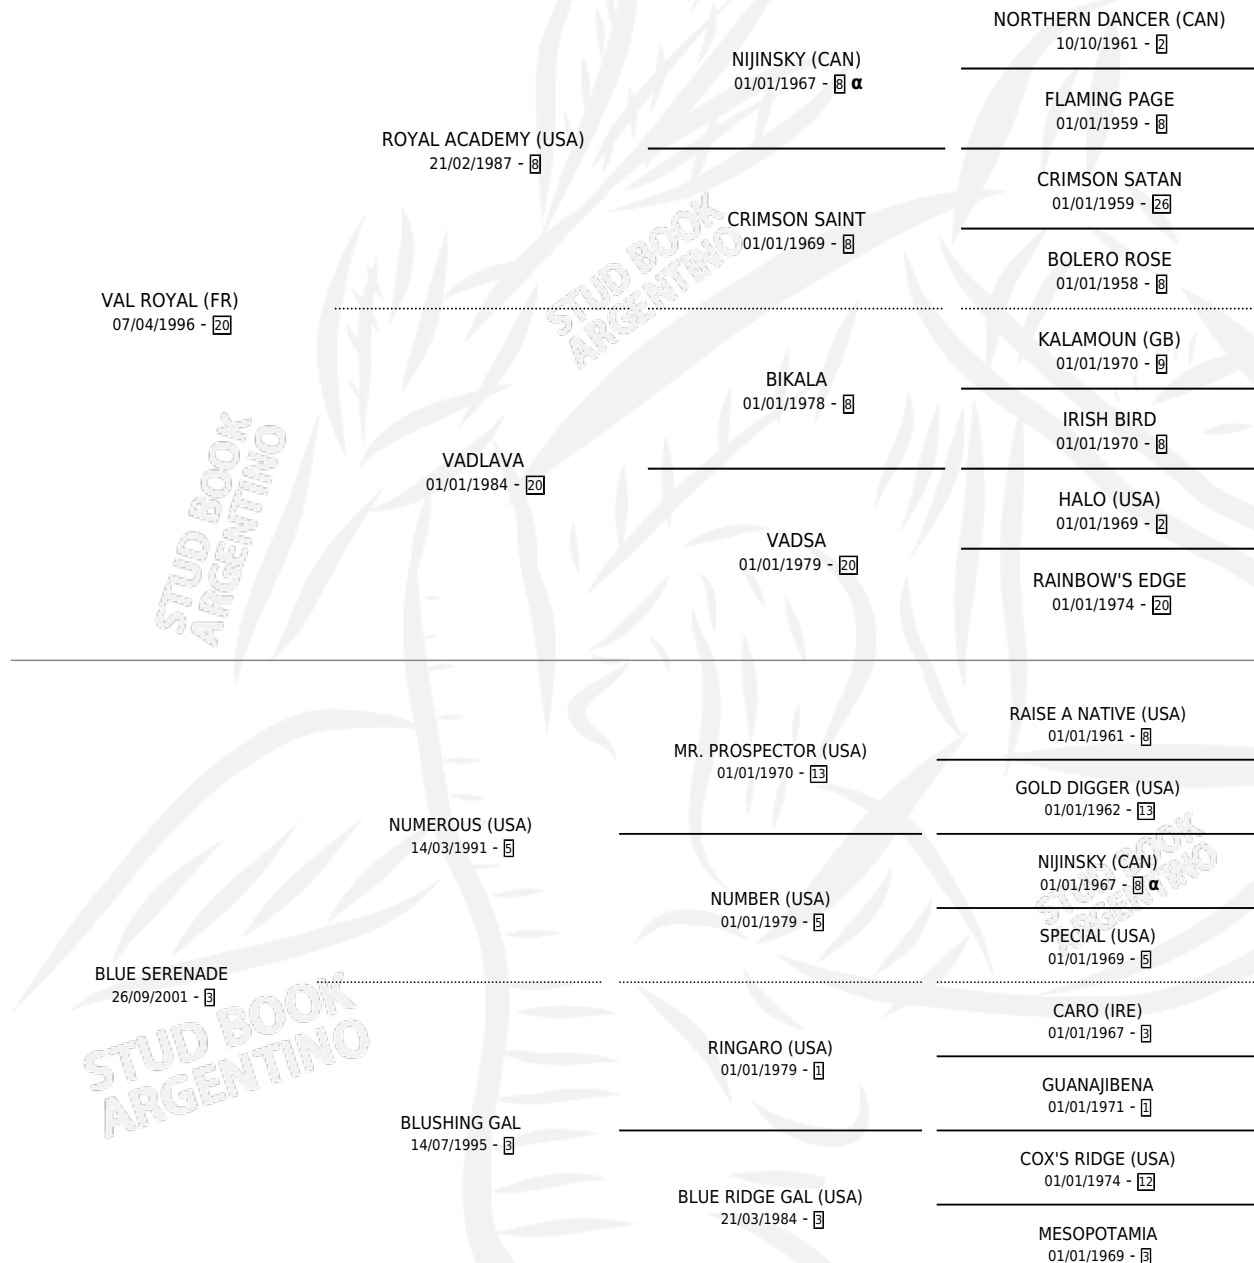

MIDNIGHT BLUES

PEDIGREE

por VAL ROYAL (FR) y BLUE SERENADE por NUMEROUS (USA)

Argentina · Hembra · Zaino · SP · 02/10/2008
Familia 3-n · Volumen 40

ESTADO

TIPIFICACIÓN SANGUÍNEA	X
TIPIFICACIÓN POR ADN	✓
PASAPORTE	✓
IDENTIFICACIÓN POR MICROCHIP	✓
REPRODUCTOR	✓

Lugar de nacimiento: El Chañar
Criador: El Chañar

~

HIJOS

	MACHOS	HEMBRAS
6 NACIERON	4	2
SIN ACTUACIONES		

INBREEDING : α

CAMPAÑA

Solo carreras oficiales de Argentina

POR EDAD

Ganadora de 2 carreras en Palermo y La Plata - \$85,080, a los 4 y 5 años.

POR DISTANCIA

HIPODROMO	CC	1°	2°	3°	4°	5°	NP	CLC	CLG	CLCG1	CLGG1	IMPORTE
PALERMO	3	1	0	0	0	1	1	0	0	0	0	\$31,750
1600 MTS	1	0	0	0	0	1	0	0	0	0	0	\$1,750
1400 MTS	1	1	0	0	0	0	0	0	0	0	0	\$30,000
1200 MTS	1	0	0	0	0	0	1	0	0	0	0	\$0
SAN ISIDRO	6	0	0	0	0	0	6	0	0	0	0	\$1,750
1600 MTS	3	0	0	0	0	0	3	0	0	0	0	\$1,750
1400 MTS	2	0	0	0	0	0	2	0	0	0	0	\$0
1200 MTS	1	0	0	0	0	0	1	0	0	0	0	\$0
LA PLATA	4	1	0	1	1	0	1	0	0	0	0	\$51,580
1600 MTS	3	1	0	1	0	0	1	0	0	0	0	\$46,830
2000 MTS	1	0	0	0	1	0	0	0	0	0	0	\$4,750