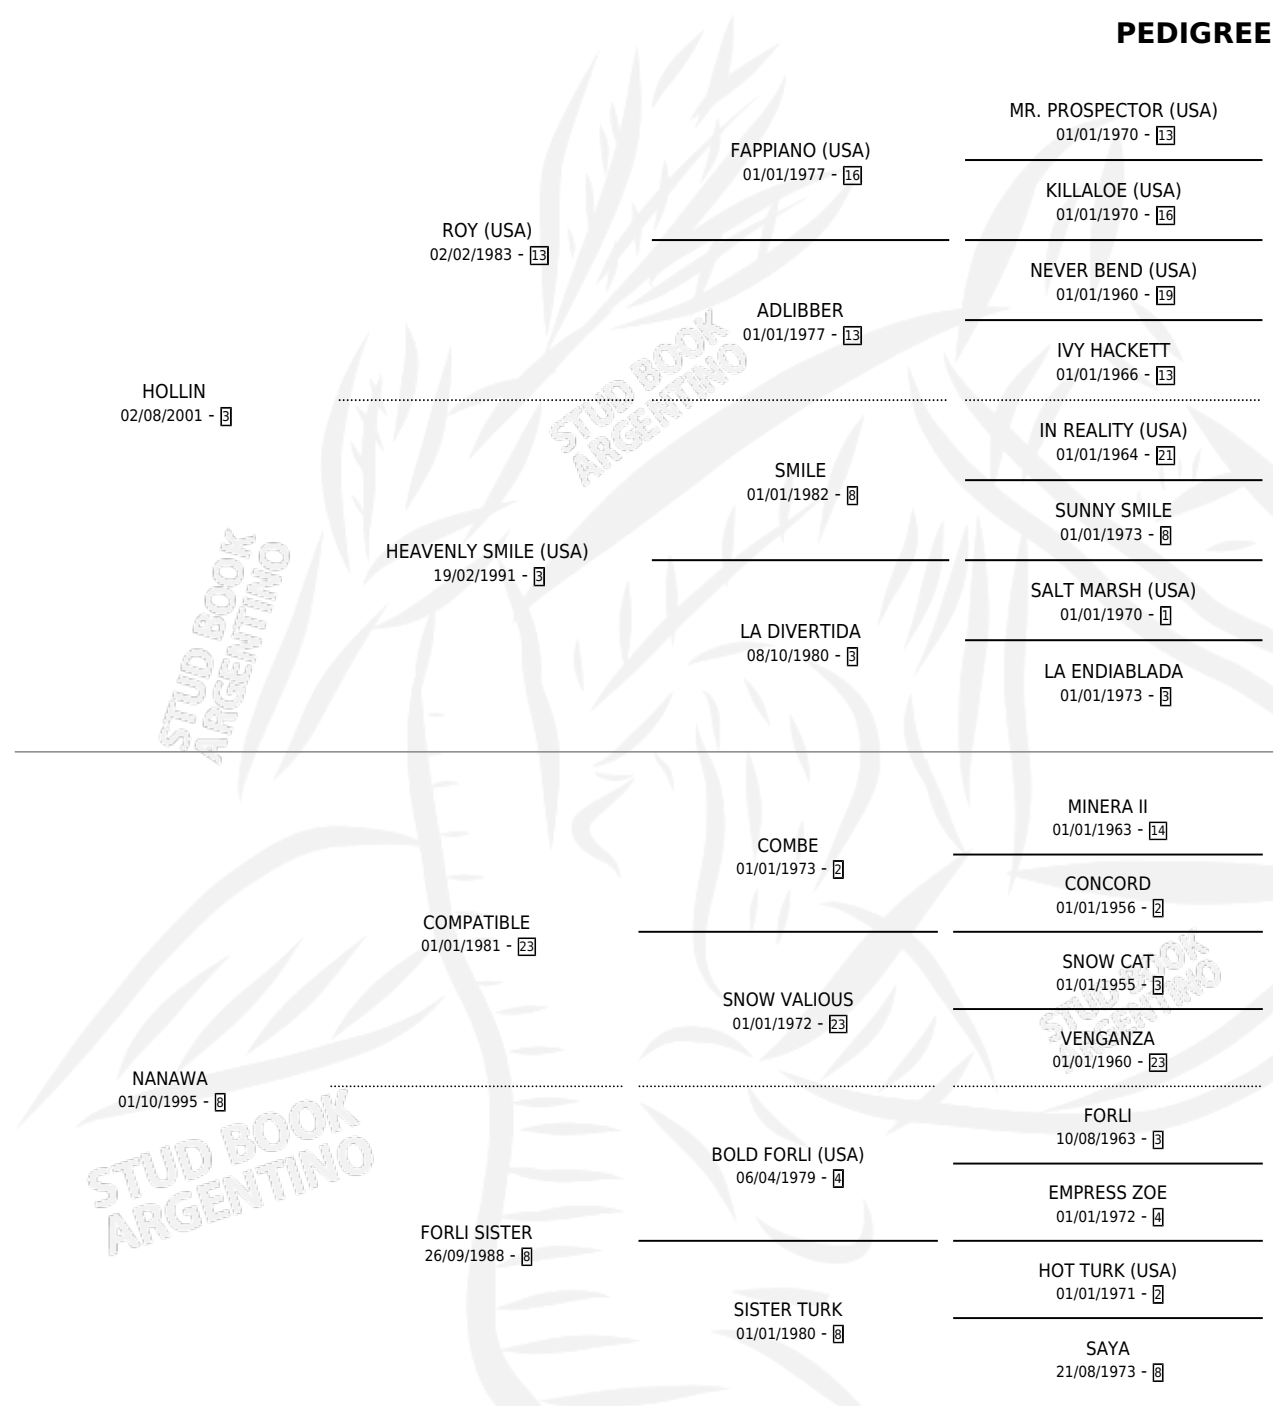

# HAY MONEY

por HOLLIN y NANAWA por COMPATIBLE

Argentina · Hembra · Alazan · SP · 03/10/2008  
Familia 8-g · Volumen 40

## ESTADO

TIPIFICACIÓN SANGUÍNEA	X
TIPIFICACIÓN POR ADN	✓
PASAPORTE	X
IDENTIFICACIÓN POR MICROCHIP	✓
REPRODUCTOR	X

**Lugar de nacimiento:** Melipal

**Criador:** Melipal

## PEDIGREE