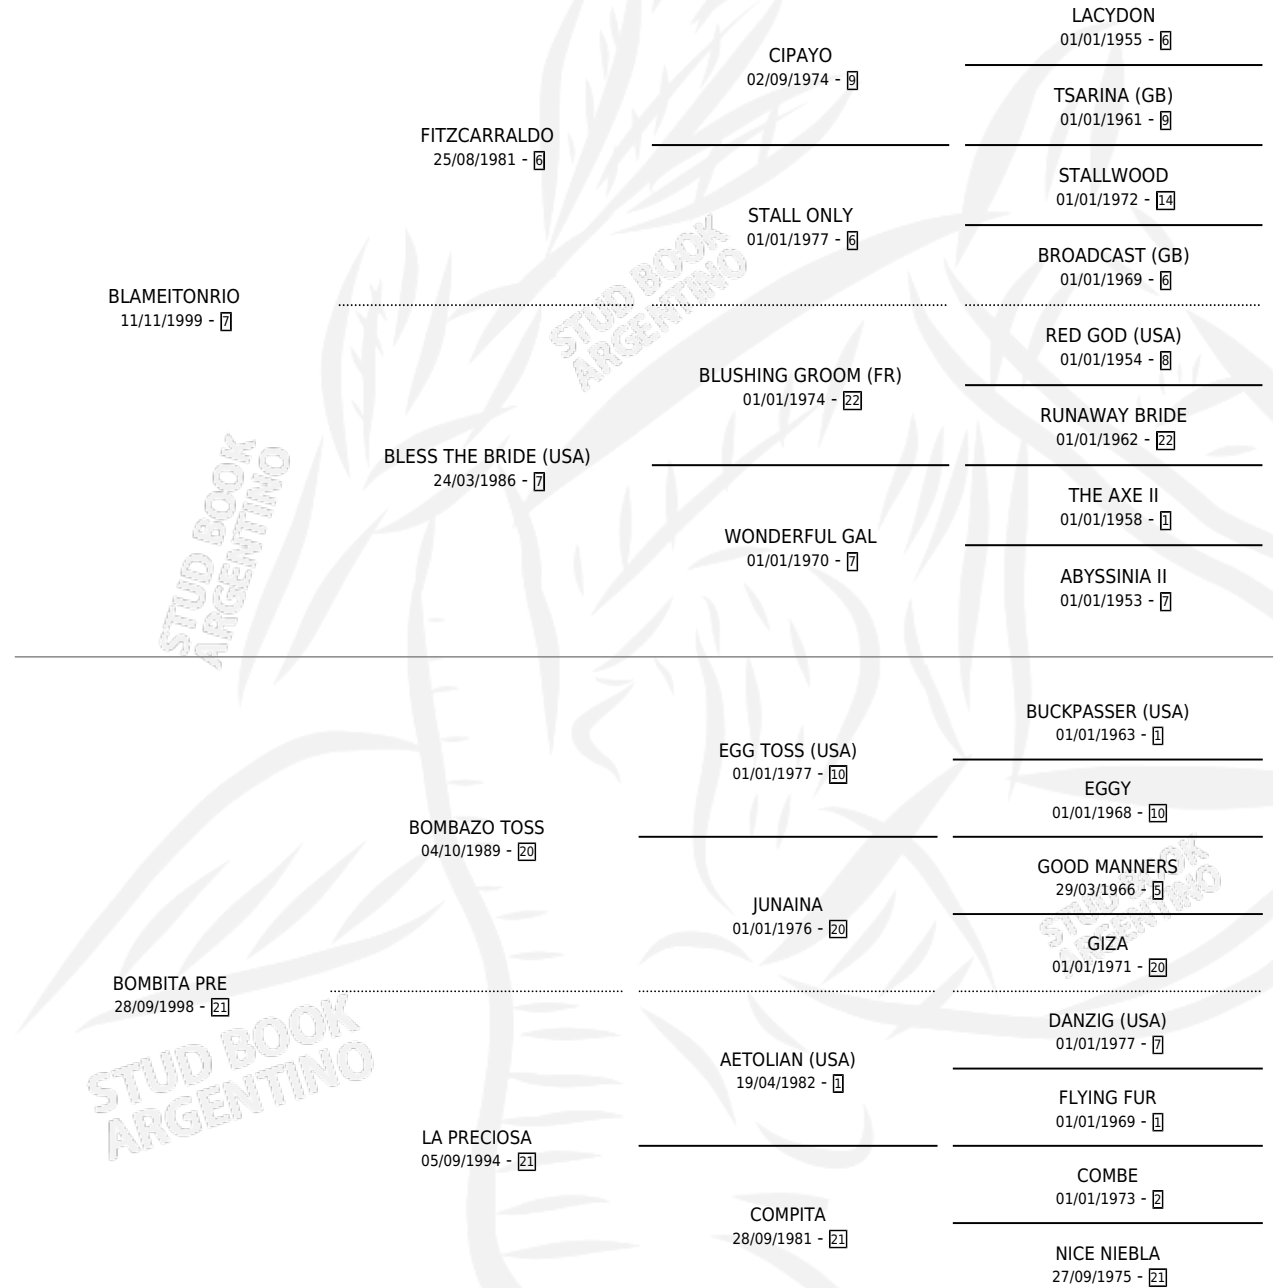

SOCORRO FITZ

por **BLAMEITONRIO** y **BOMBITA PRE** por **BOMBAZO TOSS**

Argentina · Macho · Zaino · SP · 20/10/2008
Familia 21-a · Volumen 40

ESTADO

TIPIFICACIÓN SANGUÍNEA	X
TIPIFICACIÓN POR ADN	✓
PASAPORTE	✓
IDENTIFICACIÓN POR MICROCHIP	✓
REPRODUCTOR	X

Lugar de nacimiento: Campo particular
Criador: Clara Aldo Francisco

PEDIGREE

CAMPAÑA

Solo carreras oficiales de Argentina

POR EDAD

EDAD	CC	1°	2°	3°	4°	5°	NP	CLC	CLG	CLCG1	CLGG1	IMPORTE	GANANCIA / CC
3 AÑOS	1	0	0	0	0	0	1	0	0	0	0	\$0	\$0
4 AÑOS	8	3	2	1	0	1	1	0	0	0	0	\$137,000	\$17,125
5 AÑOS	3	0	0	1	1	0	1	0	0	0	0	\$8,700	\$2,900
TOTALES	12	3	2	2	1	1	3	0	0	0	0	\$145,700	\$12,142
%		25.0%	16.7%	16.7%	8.3%	8.3%	25.0%	0.0%	0.0%	0.0%	0.0%		

Ganador de 3 carreras en San Isidro y Palermo - \$145,700, a los 4 años, incluso 4to Prisa (H).

POR DISTANCIA

HIPODROMO	CC	1°	2°	3°	4°	5°	NP	CLC	CLG	CLCG1	CLGG1	IMPORTE
PALERMO	9	2	1	2	1	1	2	0	0	0	0	\$98,450
1000 MTS	9	2	1	2	1	1	2	0	0	0	0	\$98,450
LA PLATA	1	0	0	0	0	0	1	0	0	0	0	\$0
1000 MTS	1	0	0	0	0	0	1	0	0	0	0	\$0
SAN ISIDRO	2	1	1	0	0	0	0	0	0	0	0	\$47,250
1000 MTS	2	1	1	0	0	0	0	0	0	0	0	\$47,250