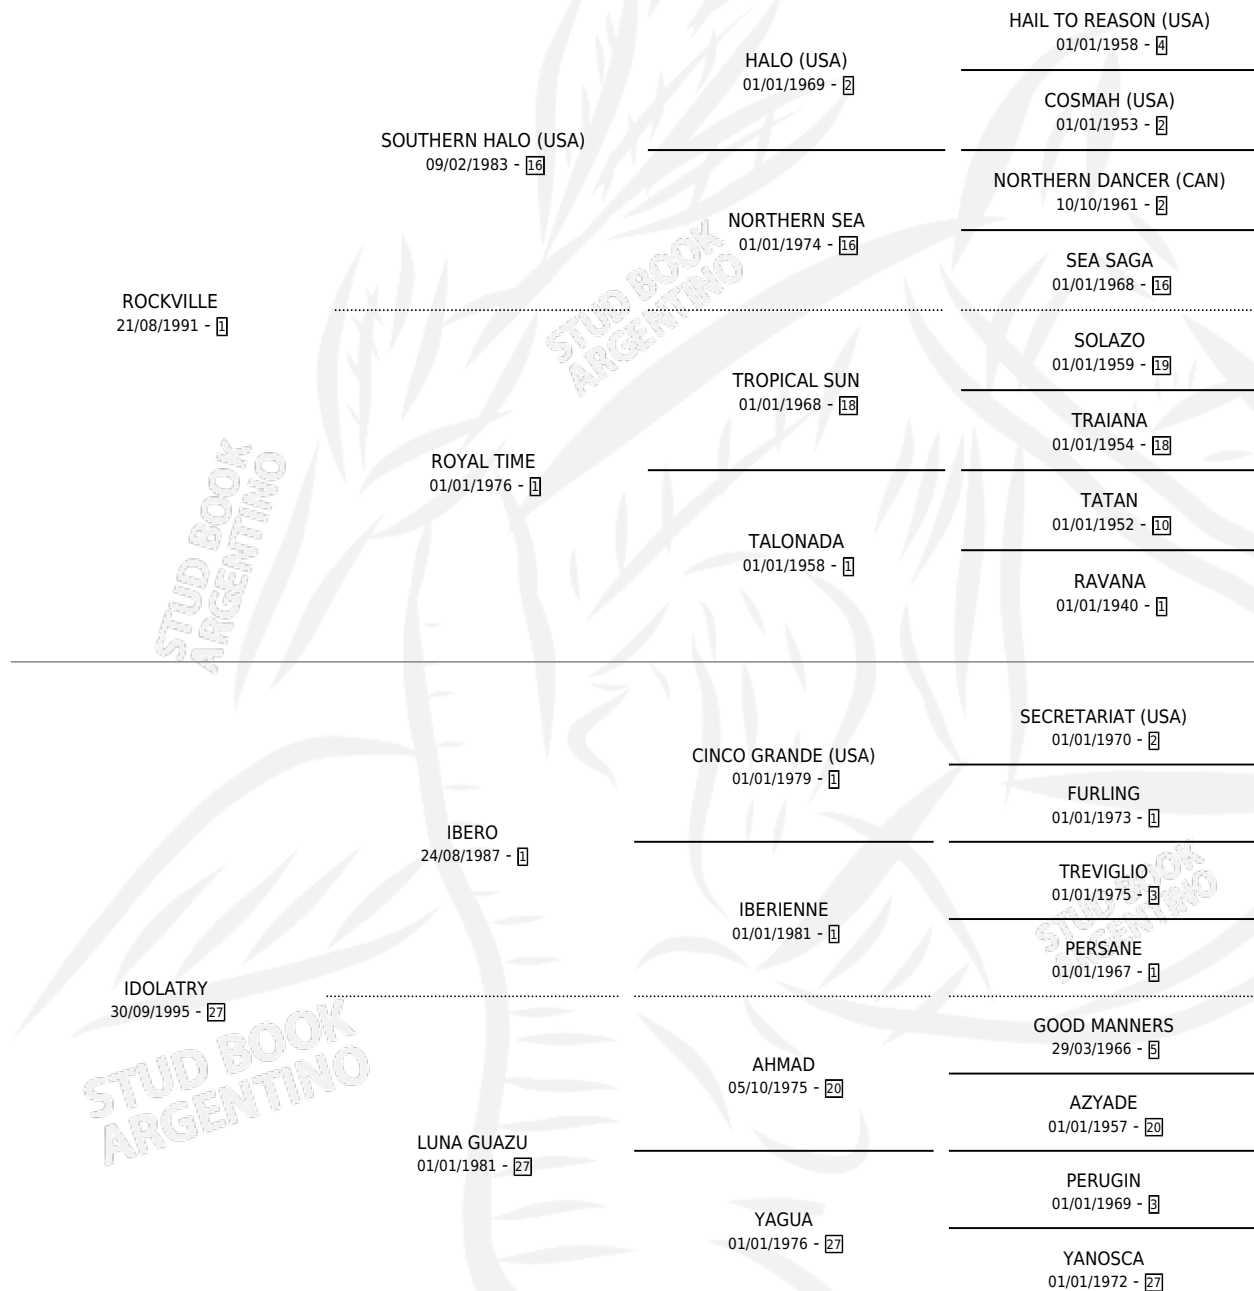

ZIPOQUIRA ROCK

por ROCKVILLE y IDOLATRY por IBERO

Argentina · Macho · Alazan · SP · 02/09/2008
Familia 27-a · Volumen 40

ESTADO

TIPIFICACIÓN SANGUÍNEA	X
TIPIFICACIÓN POR ADN	✓
PASAPORTE	✓
IDENTIFICACIÓN POR MICROCHIP	✓
REPRODUCTOR	X

Lugar de nacimiento: Gran Amigo

Criador: Gran Amigo

PEDIGREE

CAMPAÑA

Solo carreras oficiales de Argentina

POR EDAD

EDAD	CC	1°	2°	3°	4°	5°	NP	CLC	CLG	CLCG1	CLGG1	IMPORTE	GANANCIA / CC
3 AÑOS	4	0	0	0	0	0	4	0	0	0	0	\$1,740	\$435
4 AÑOS	2	0	0	0	0	0	2	0	0	0	0	\$0	\$0
6 AÑOS	5	0	0	1	0	1	3	0	0	0	0	\$8,030	\$1,606
TOTALES	11	0	0	1	0	1	9	0	0	0	0	\$9,770	\$888
%		0.0%	0.0%	9.1%	0.0%	9.1%	81.8%	0.0%	0.0%	0.0%	0.0%		