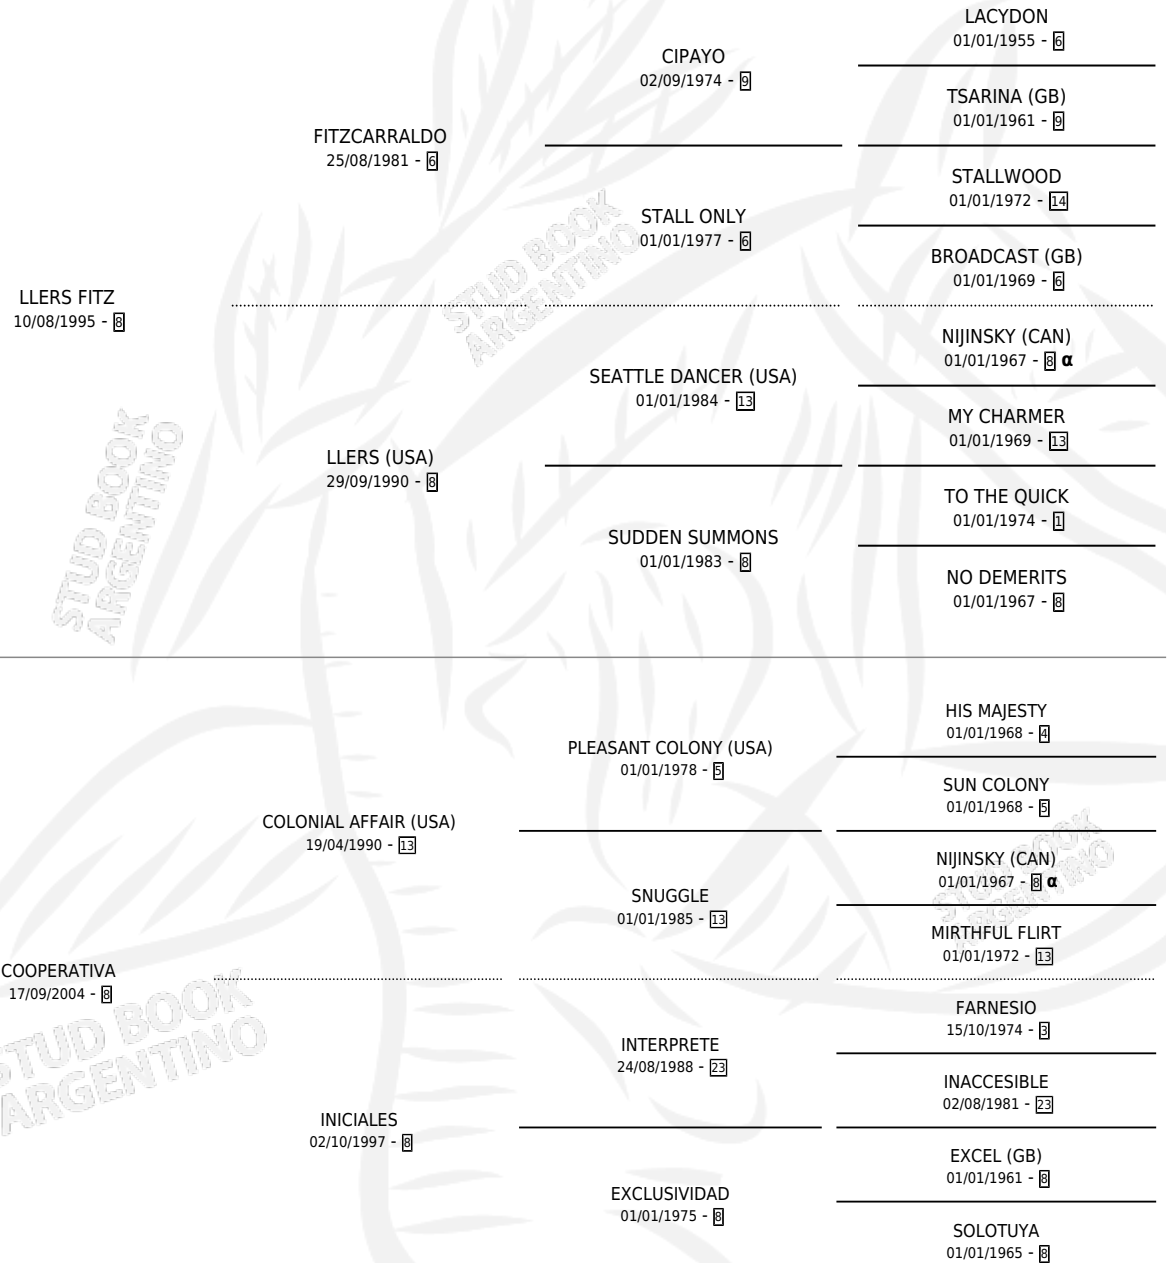

SERENATA FITZ

por **LLERS FITZ** y **COOPERATIVA** por **COLONIAL AFFAIR**
(USA)

Argentina · Hembra · Zaino Colorado · SP · 18/10/2008
Familia 8-c · Volumen 40

ESTADO

TIPIFICACIÓN SANGUÍNEA	X
TIPIFICACIÓN POR ADN	✓
PASAPORTE	✓
IDENTIFICACIÓN POR MICROCHIP	✓
REPRODUCTOR	✓

Lugar de nacimiento: Agua Dulce
Criador: Sin dato

~

HIJOS

	MACHOS	HEMBRAS
2 NACIERON	2	0
SIN ACTUACIONES		

PEDIGREE

INBREEDING : α