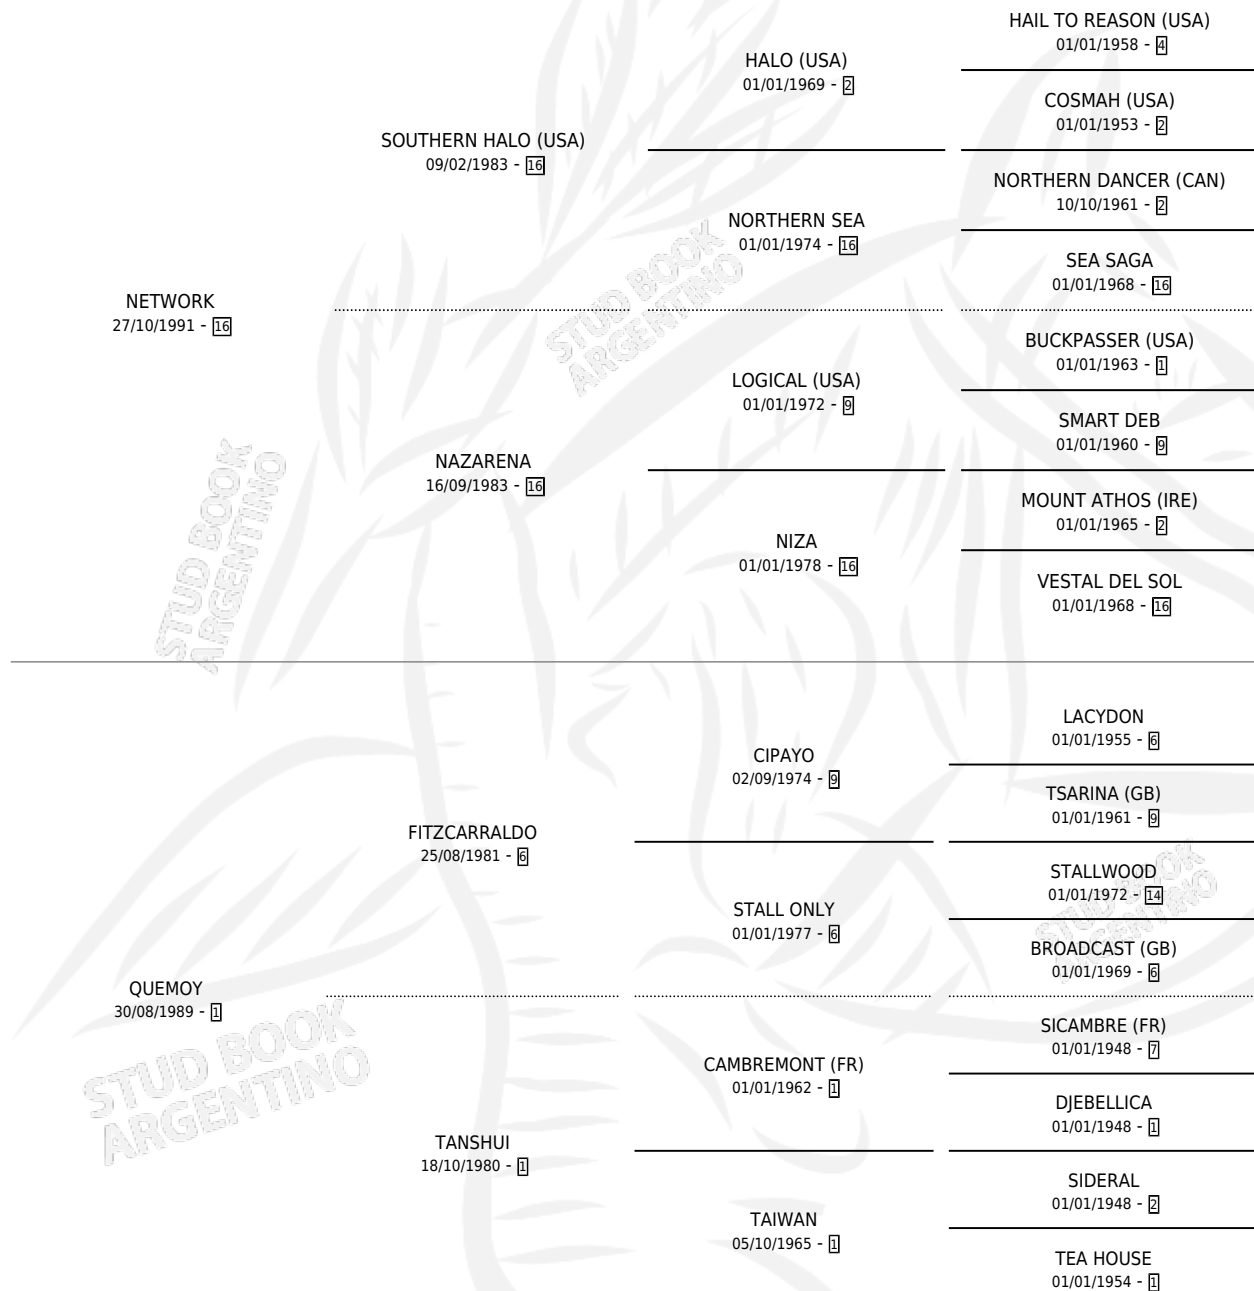

SUPER RALDO

por NETWORK y QUEMOY por FITZCARRALDO

Argentina · Macho · Zaino · SP · 20/10/2008
Familia 1-I · Volumen 40

ESTADO

TIPIFICACIÓN SANGUÍNEA	X
TIPIFICACIÓN POR ADN	✓
PASAPORTE	✓
IDENTIFICACIÓN POR MICROCHIP	✓
REPRODUCTOR	X

Lugar de nacimiento: Penco Hue
Criador: Mengoli Mario

PEDIGREE