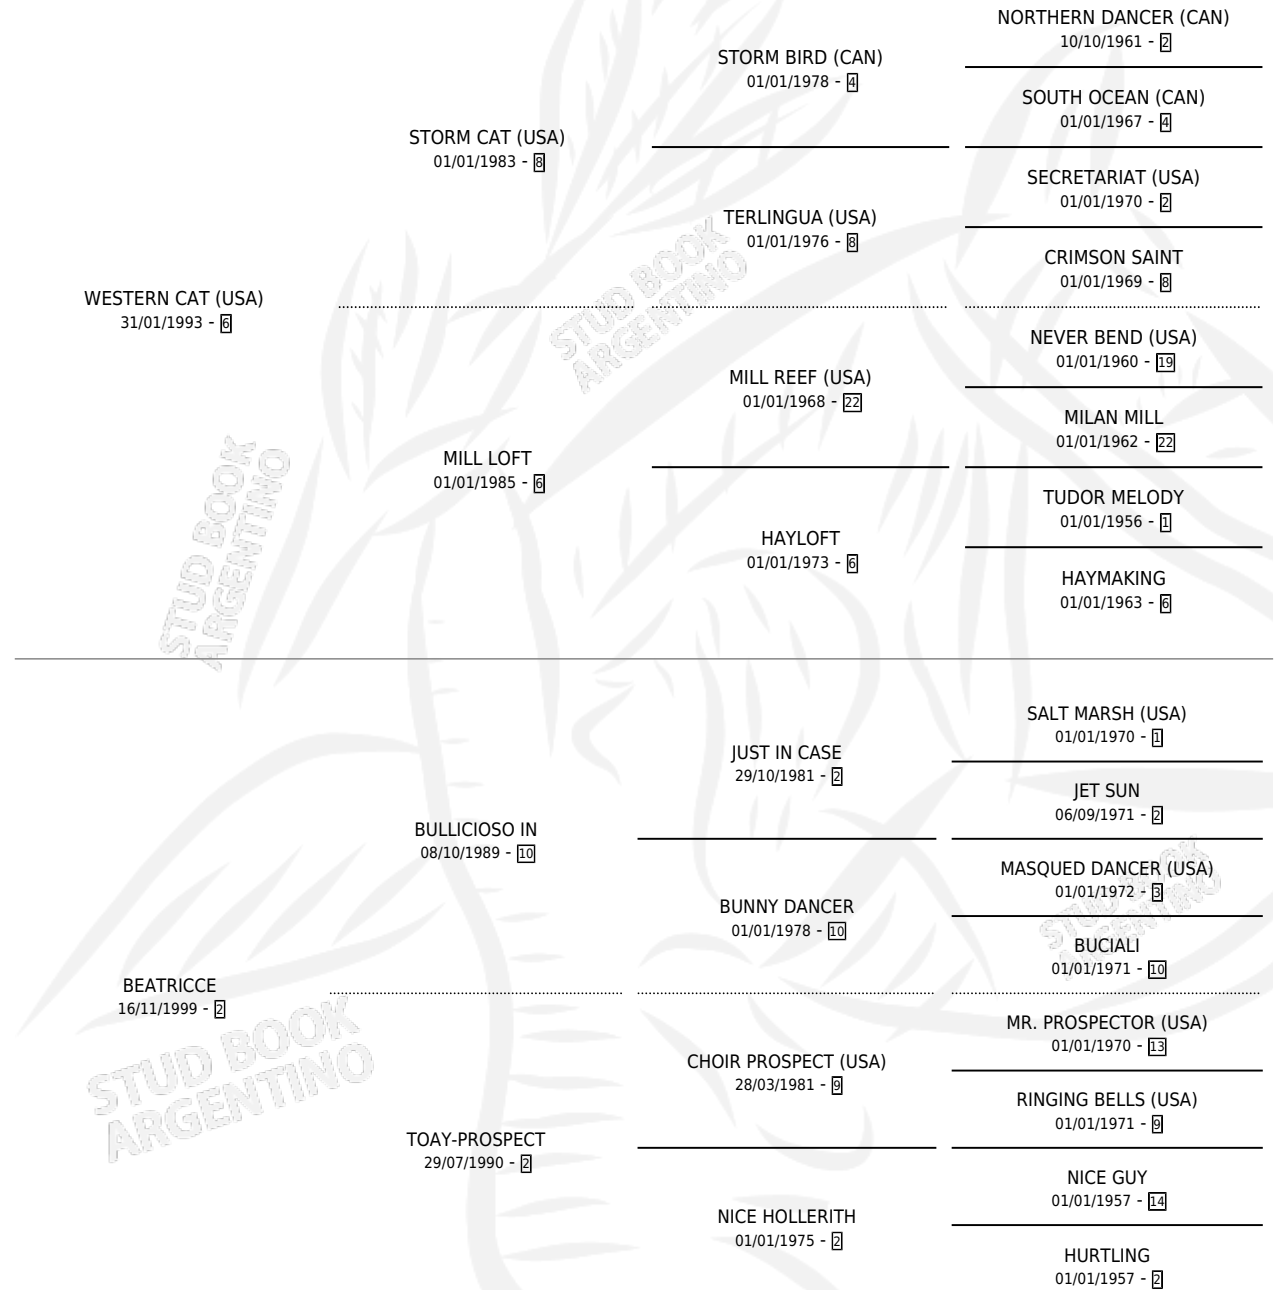

WESTERN IN

por WESTERN CAT (USA) y BEATRICCE por BULLICIOSO IN

Argentina · Hembra · Alazan · SP · 25/10/2008
Familia 2-h · Volumen 40

ESTADO

TIPIFICACIÓN SANGUÍNEA	X
TIPIFICACIÓN POR ADN	✓
PASAPORTE	✓
IDENTIFICACIÓN POR MICROCHIP	✓
REPRODUCTOR	✓

Lugar de nacimiento: Mac Gregor

Criador: Sin dato

~

HIJOS

	MACHOS	HEMBRAS
5 NACIERON	3	2
SIN ACTUACIONES		

PEDIGREE