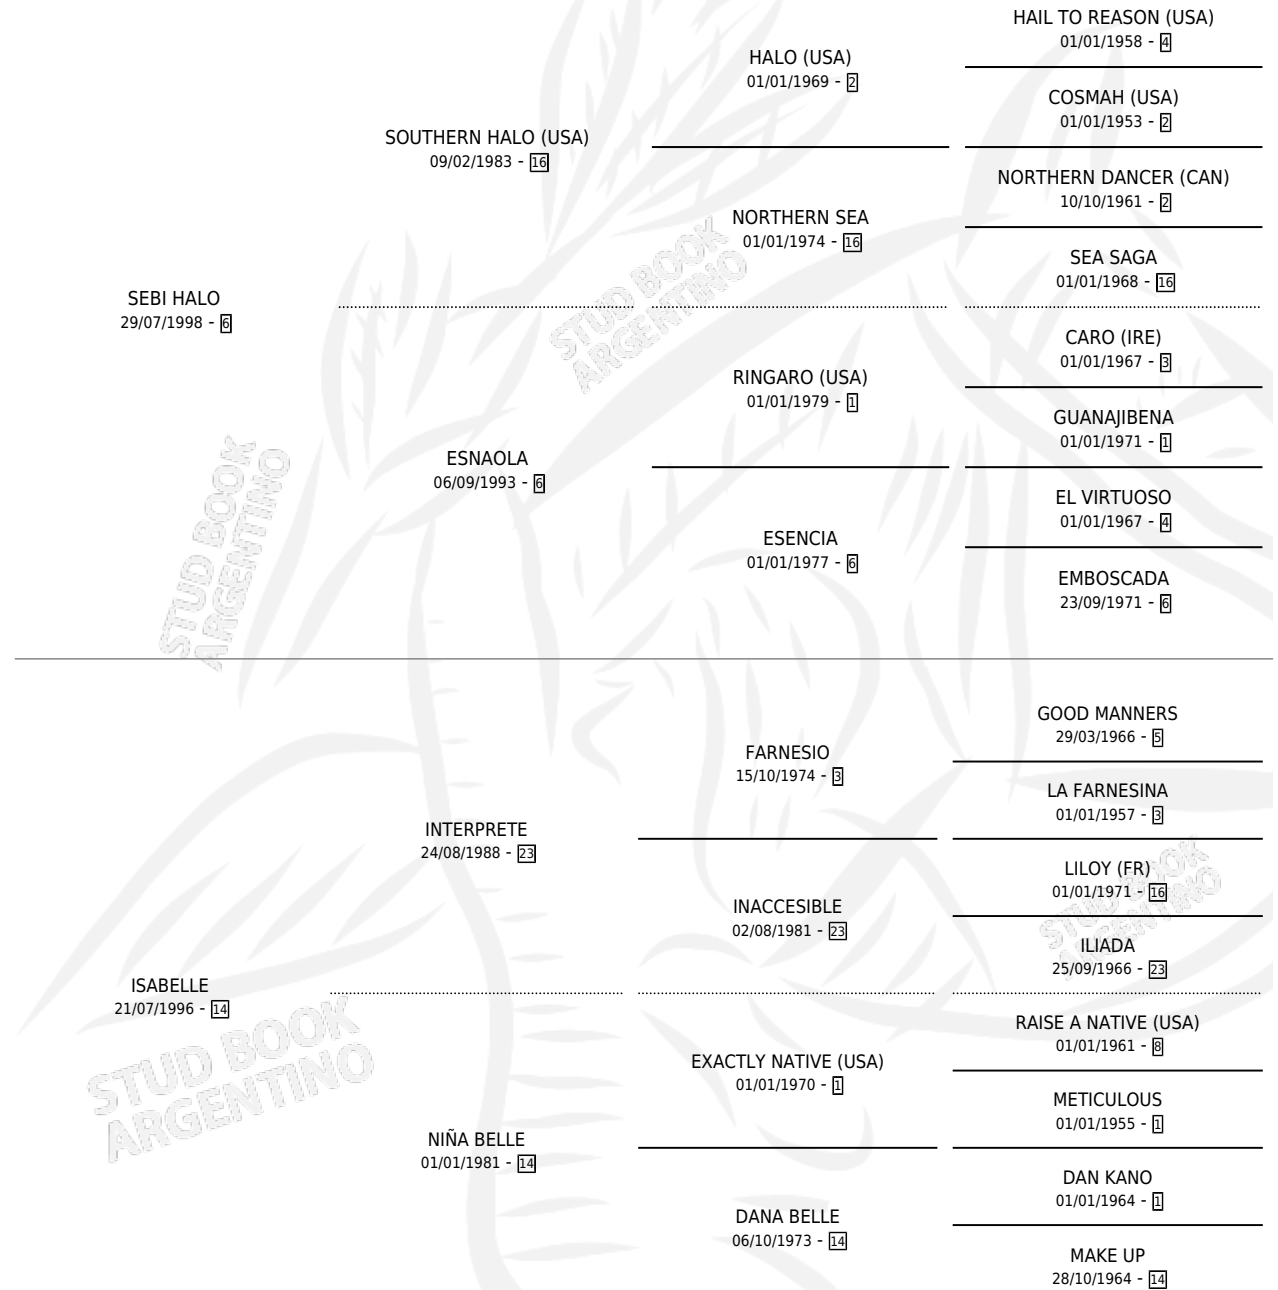

SOBRETARDE

por SEBI HALO y ISABELLE por INTERPRETE

Argentina · Hembra · Zaino · SP · 11/10/2008
Familia 14 · Volumen 40

ESTADO

TIPIFICACIÓN SANGUÍNEA	X
TIPIFICACIÓN POR ADN	✓
PASAPORTE	✓
IDENTIFICACIÓN POR MICROCHIP	X
REPRODUCTOR	✓

Lugar de nacimiento: El Paraiso

Criador: El Paraiso

~

HIJOS

	MACHOS	HEMBRAS
1 NACIERON	0	1
1 CORRIERON	0	1

SIN ACTUACIONES

PEDIGREE