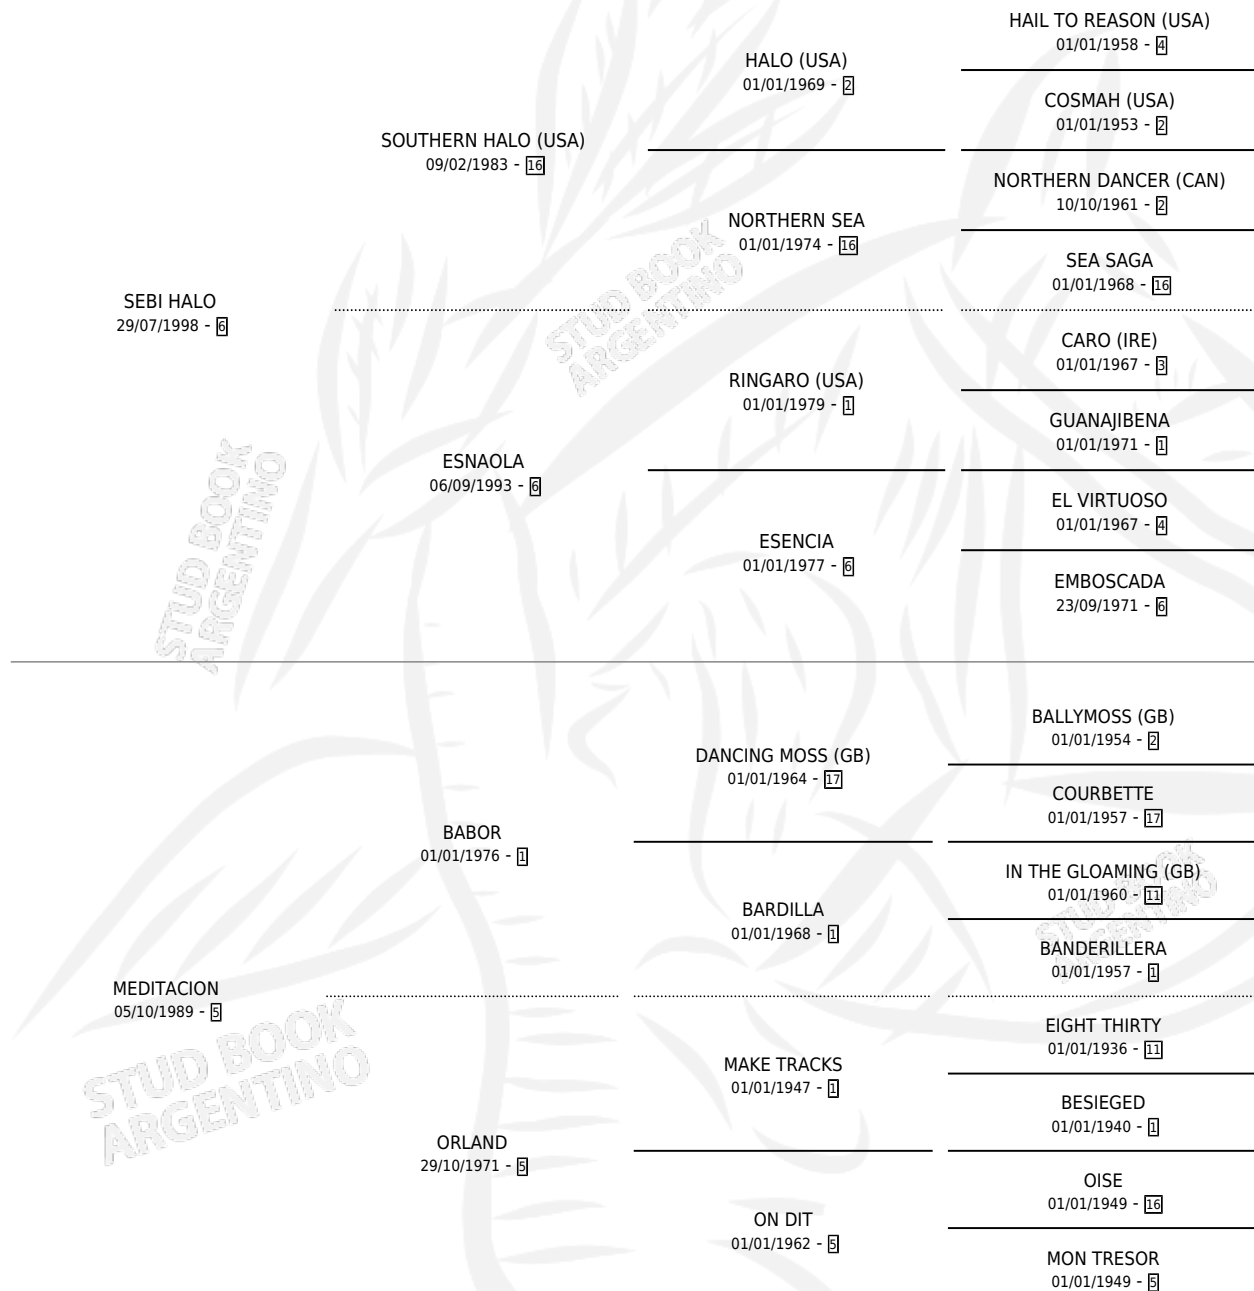

SUBCONCIENTE

por SEBI HALO y MEDITACION por BABOR

Argentina · Macho · Zaino · SP · 02/10/2008
Familia 5-c · Volumen 40

ESTADO

TIPIFICACIÓN SANGUÍNEA	X
TIPIFICACIÓN POR ADN	✓
PASAPORTE	✓
IDENTIFICACIÓN POR MICROCHIP	✓
REPRODUCTOR	X

Lugar de nacimiento: El Paraiso

Criador: El Paraiso

PEDIGREE