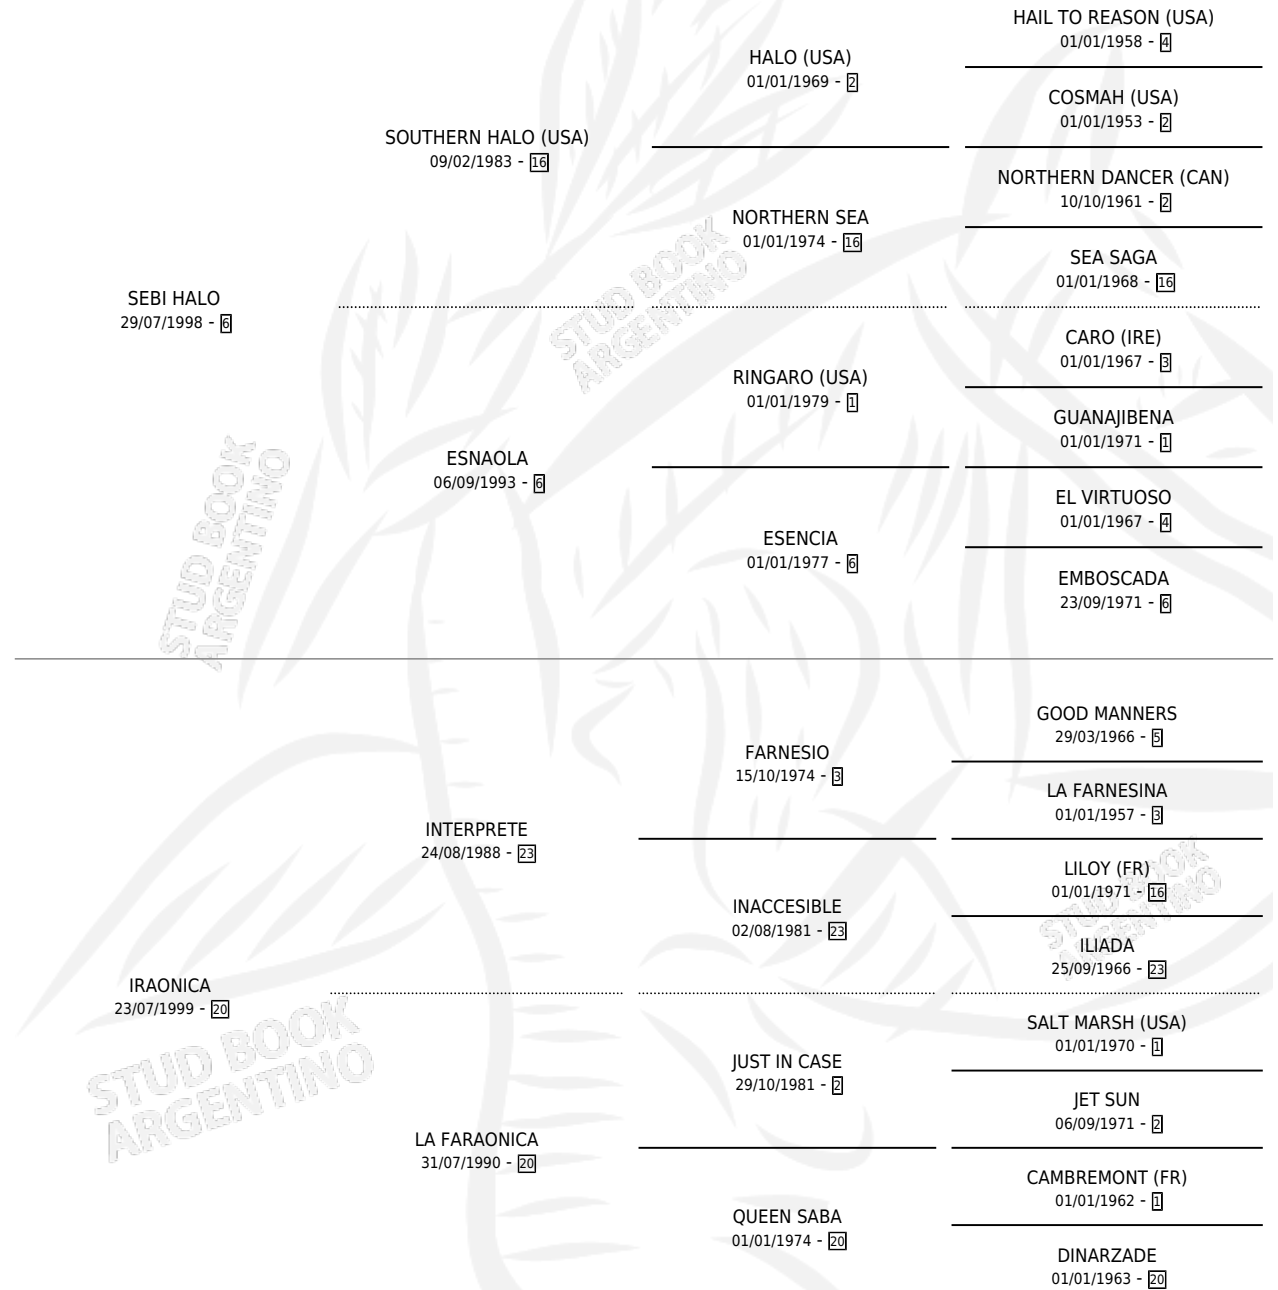

Lugar de nacimiento: El Paraiso

Criador: El Paraiso

~

HIJOS

	MACHOS	HEMBRAS
1 NACIERON	0	1

SIN ACTUACIONES

PEDIGREE

CAMPAÑA

Solo carreras oficiales de Argentina

POR EDAD

EDAD	CC	1°	2°	3°	4°	5°	NP	CLC	CLG	CLCG1	CLGG1	IMPORTE	GANANCIA / CC
4 AÑOS	4	0	1	0	0	1	2	0	0	0	0	\$12,850	\$3,213
5 AÑOS	1	0	0	0	0	0	1	0	0	0	0	\$0	\$0
TOTALES	5	0	1	0	0	1	3	0	0	0	0	\$12,850	\$2,570
%		0.0%	20.0%	0.0%	0.0%	20.0%	60.0%	0.0%	0.0%	0.0%	0.0%		