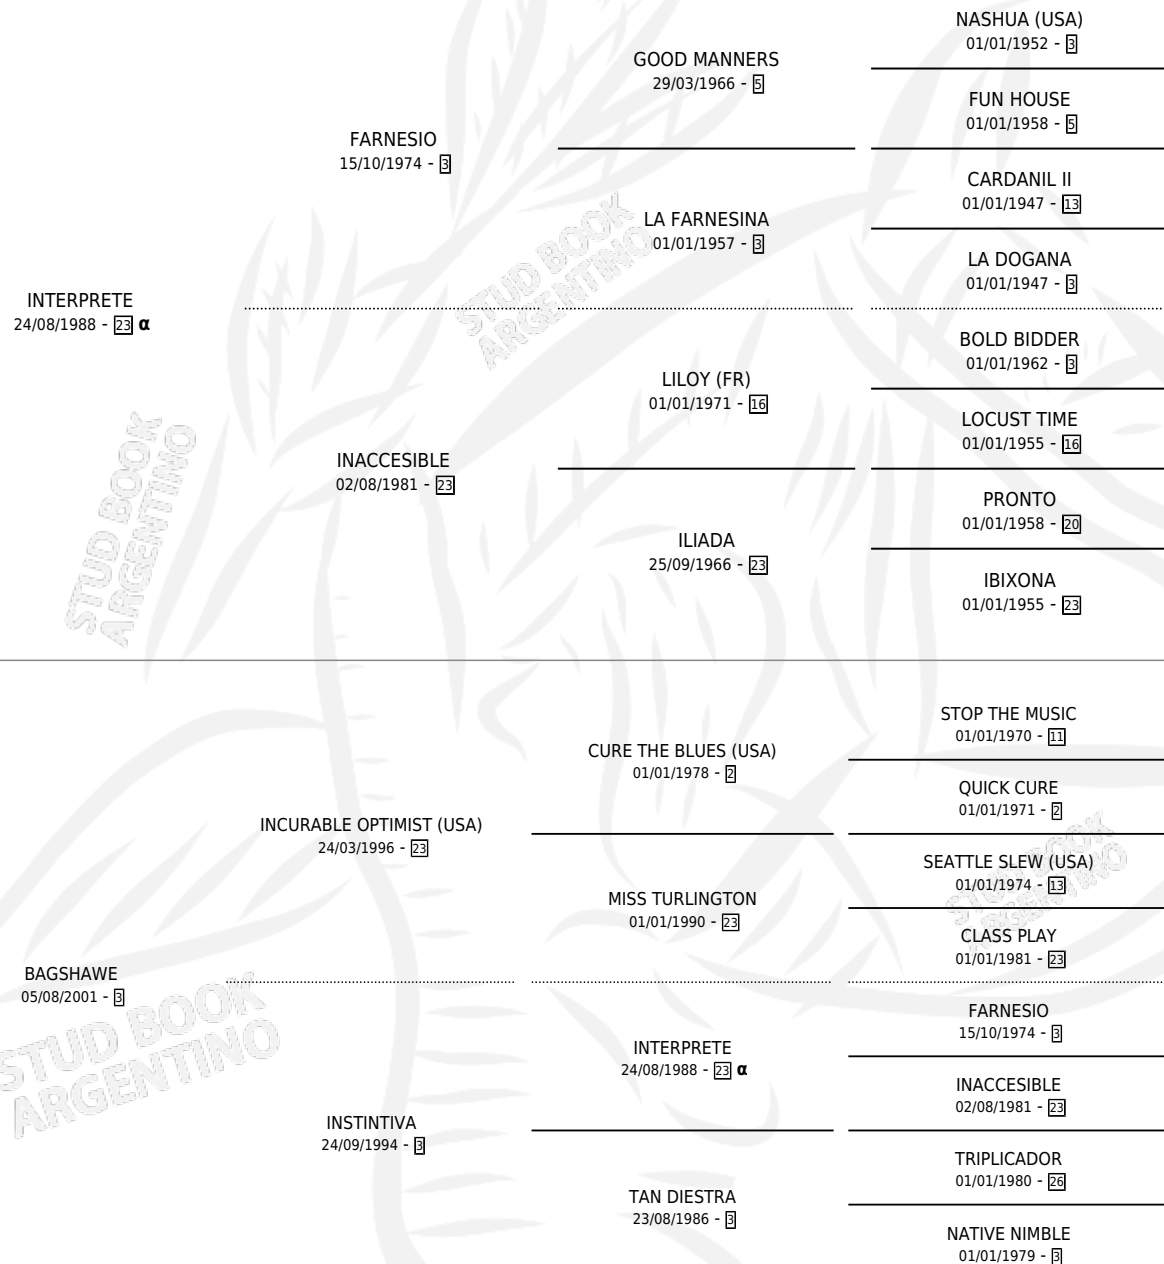

INKSHAWE

por **INTERPRETE** y **BAGSHAWE** por **INCURABLE OPTIMIST**
(USA)

Argentina · Hembra · Alazan · SP · 22/10/2008
Familia 3-n · Volumen 40

ESTADO

TIPIFICACIÓN SANGUÍNEA	X
TIPIFICACIÓN POR ADN	✓
PASAPORTE	✓
IDENTIFICACIÓN POR MICROCHIP	✓
REPRODUCTOR	✓

Lugar de nacimiento: El Paraíso
Criador: El Paraíso

~

HIJOS

	MACHOS	HEMBRAS
5 NACIERON	2	3
2 CORRIERON	2	0
2 GANARON	2	0

0	0	0
GANADORES CL	GANADORES GR	GANADORES G1

PEDIGREE

INBREEDING : α

**S**