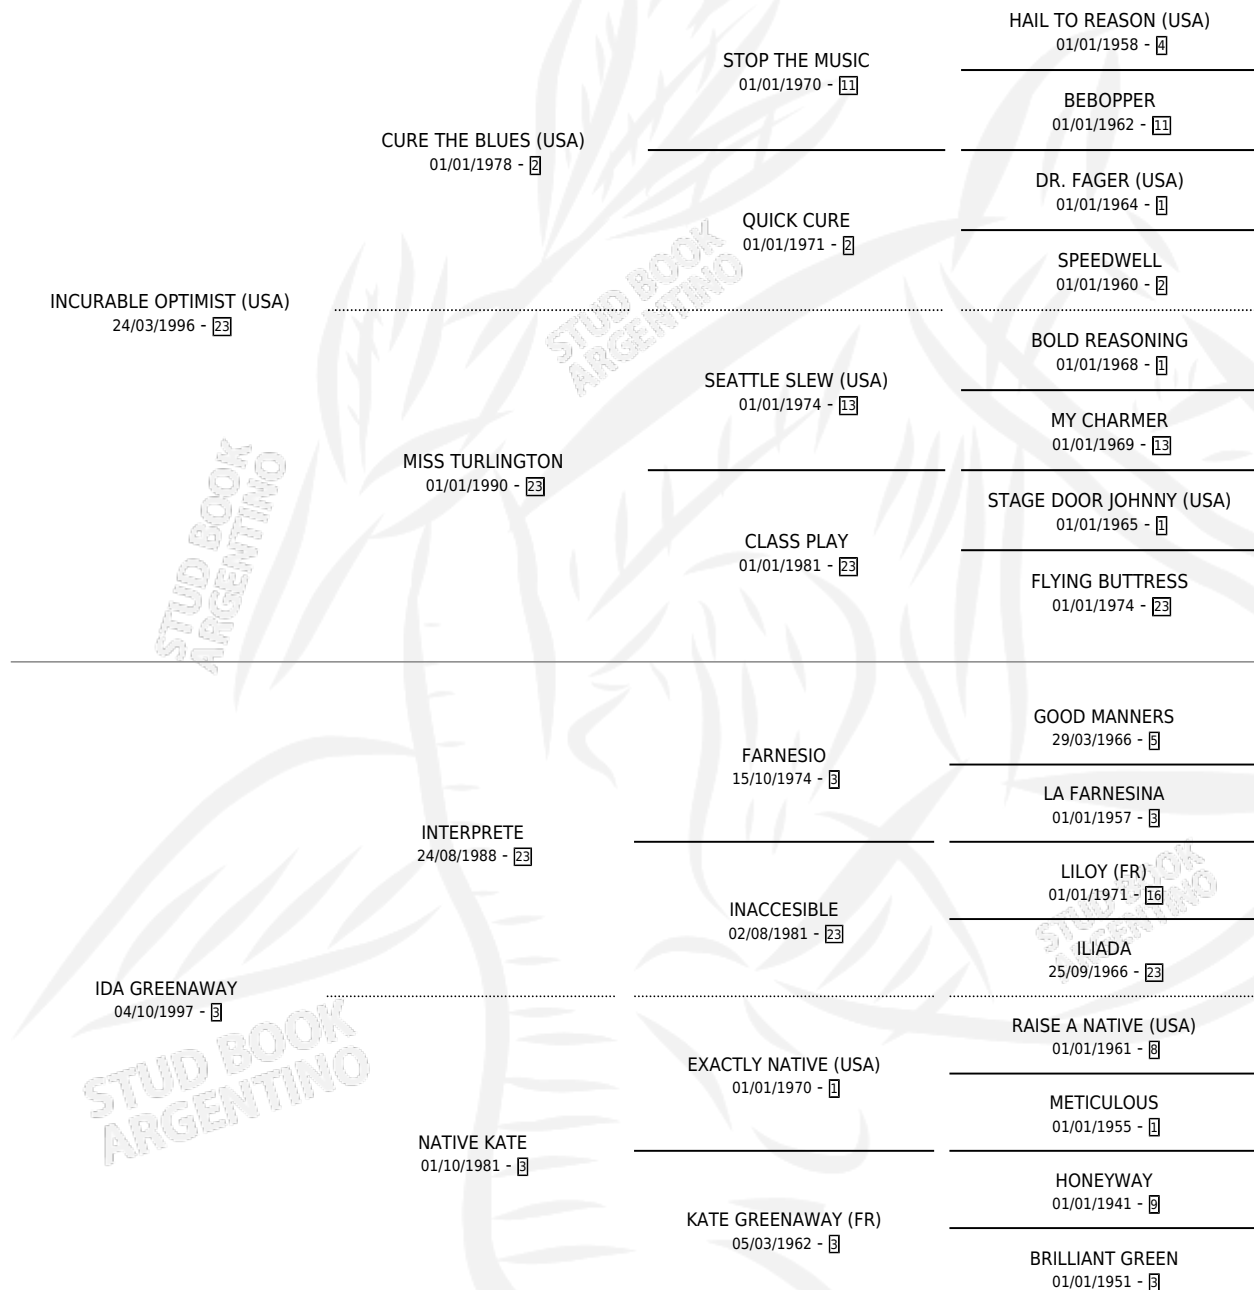

# BECK GREENAWAY

por **INCURABLE OPTIMIST (USA)** y **IDA GREENAWAY** por **INTERPRETE**

Argentina · Hembra · Zaino · SP · 06/10/2008  
Familia 3-c · Volumen 40

## ESTADO

TIPIFICACIÓN SANGUÍNEA	X
TIPIFICACIÓN POR ADN	✓
PASAPORTE	✓
IDENTIFICACIÓN POR MICROCHIP	✓
REPRODUCTOR	✓

**Lugar de nacimiento:** El Paraíso

**Criador:** El Paraíso

~