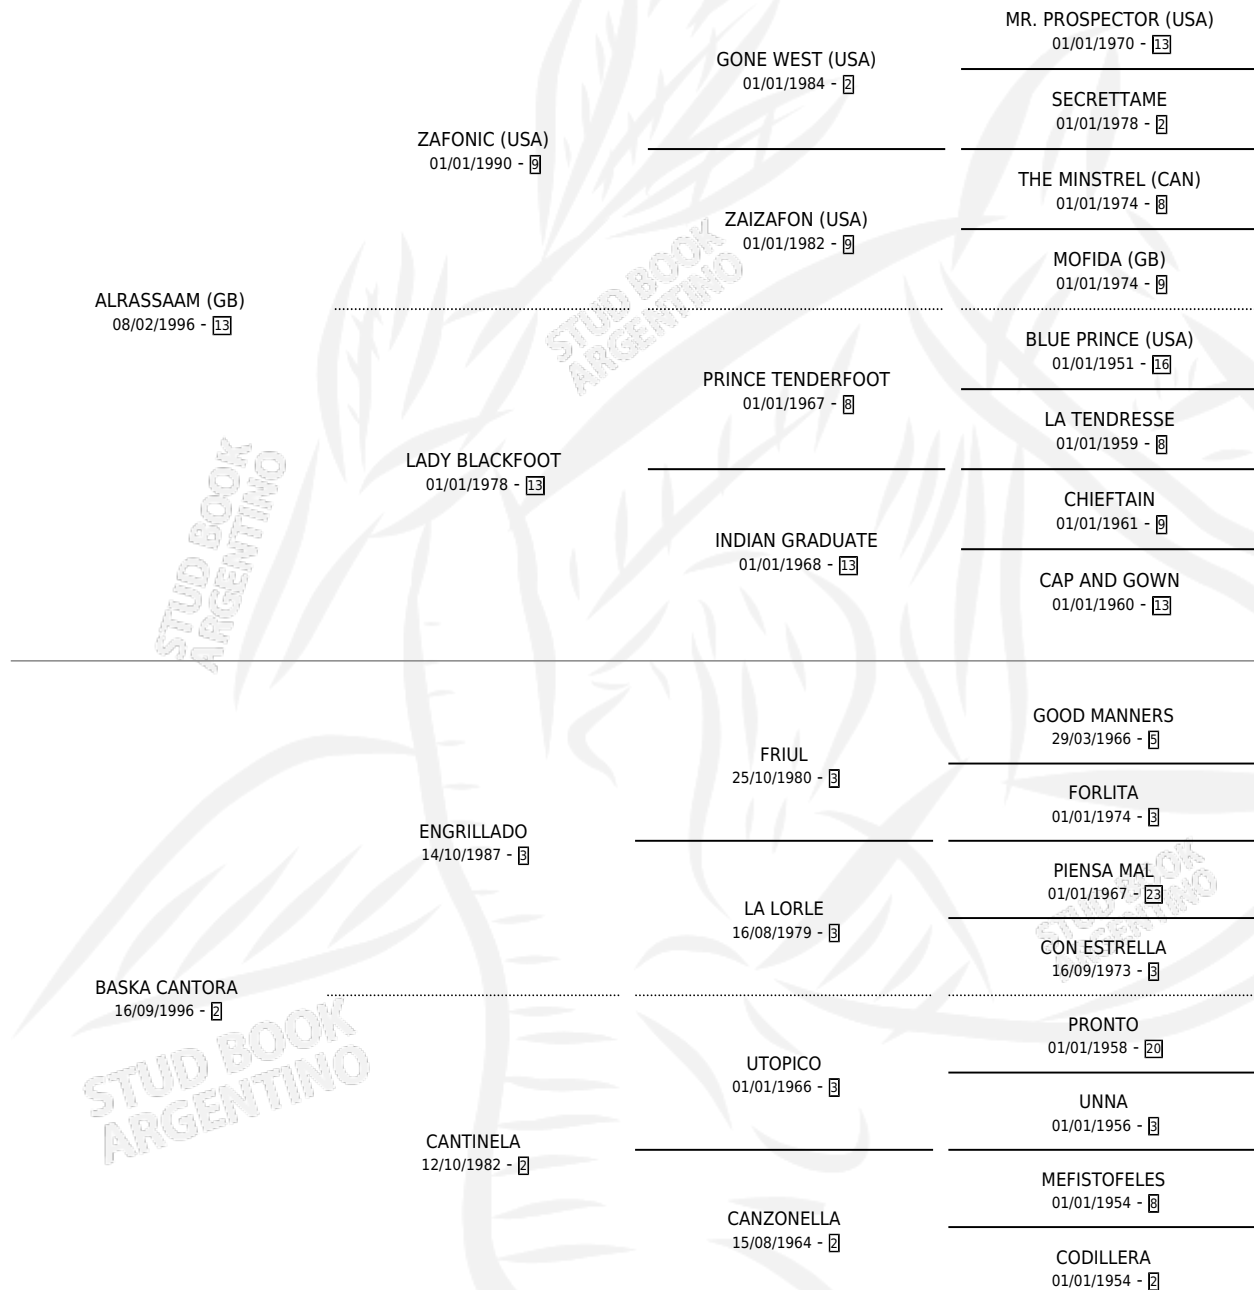

BASKO LULA SAM

por **ALASSAAM (GB)** y **BASKA CANTORA** por **ENGRILLADO**

Argentina · Macho · Alazan · SP · 03/10/2008
Familia 2-n · Volumen 40

ESTADO

TIPIFICACIÓN SANGUÍNEA	X
TIPIFICACIÓN POR ADN	✓
PASAPORTE	✓
IDENTIFICACIÓN POR MICROCHIP	✓
REPRODUCTOR	X

Lugar de nacimiento: Los Irlandeses

Criador: Serra Hugo Omar

PEDIGREE

CAMPAÑA

Solo carreras oficiales de Argentina

POR EDAD

EDAD	CC	1°	2°	3°	4°	5°	NP	CLC	CLG	CLCG1	CLGG1	IMPORTE	GANANCIA / CC
4 AÑOS	2	0	0	0	0	0	2	0	0	0	0	\$0	\$0
TOTALES	2	0	0	0	0	0	2	0	0	0	0	\$0	\$0
%		0.0%	0.0%	0.0%	0.0%	0.0%	100%	0.0%	0.0%	0.0%	0.0%		