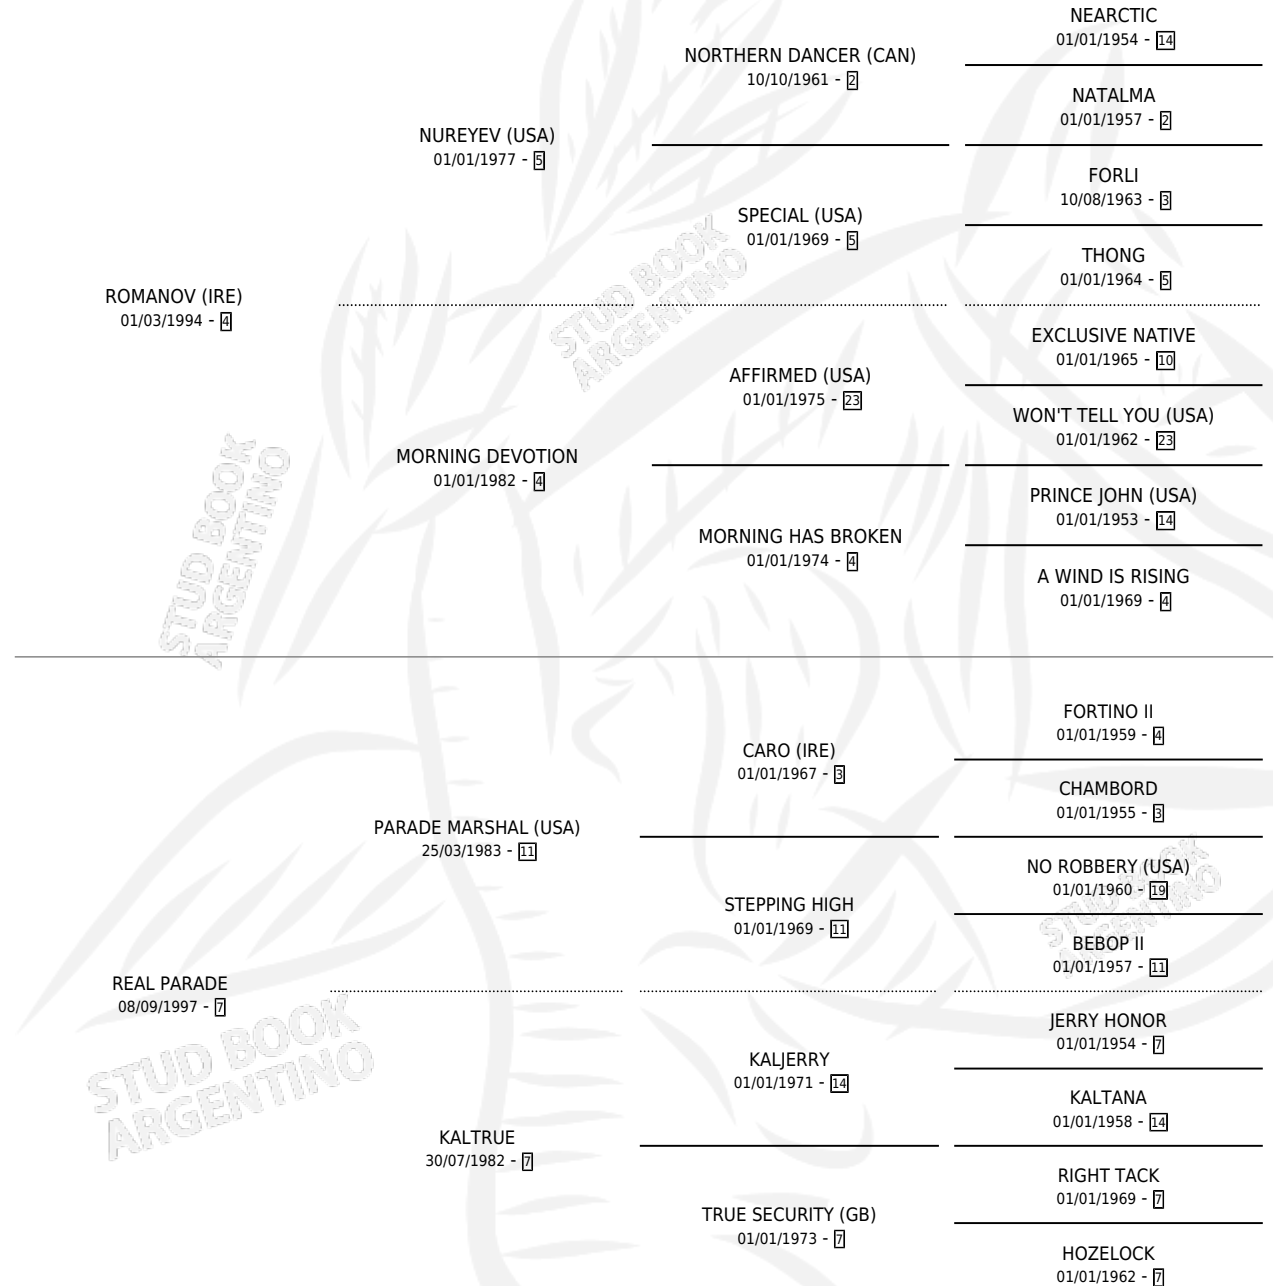

ROYAL NOV

por ROMANOV (IRE) y REAL PARADE por PARADE MARSHAL (USA)

Argentina · Macho · Zaino · SP · 28/09/2008
Familia 7 · Volumen 40

ESTADO

TIPIFICACIÓN SANGUÍNEA	X
TIPIFICACIÓN POR ADN	✓
PASAPORTE	✓
IDENTIFICACIÓN POR MICROCHIP	✓
REPRODUCTOR	X

Lugar de nacimiento: El Tala
Criador: Firmamento

PEDIGREE

CAMPAÑA

Solo carreras oficiales de Argentina

POR EDAD

EDAD	CC	1°	2°	3°	4°	5°	NP	CLC	CLG	CLCG1	CLGG1	IMPORTE	GANANCIA / CC
3 AÑOS	1	0	0	0	0	0	1	0	0	0	0	\$0	\$0
4 AÑOS	5	0	0	0	0	0	5	0	0	0	0	\$0	\$0
TOTALES	6	0	0	0	0	0	6	0	0	0	0	\$0	\$0
%		0.0%	0.0%	0.0%	0.0%	0.0%	100%	0.0%	0.0%	0.0%	0.0%		