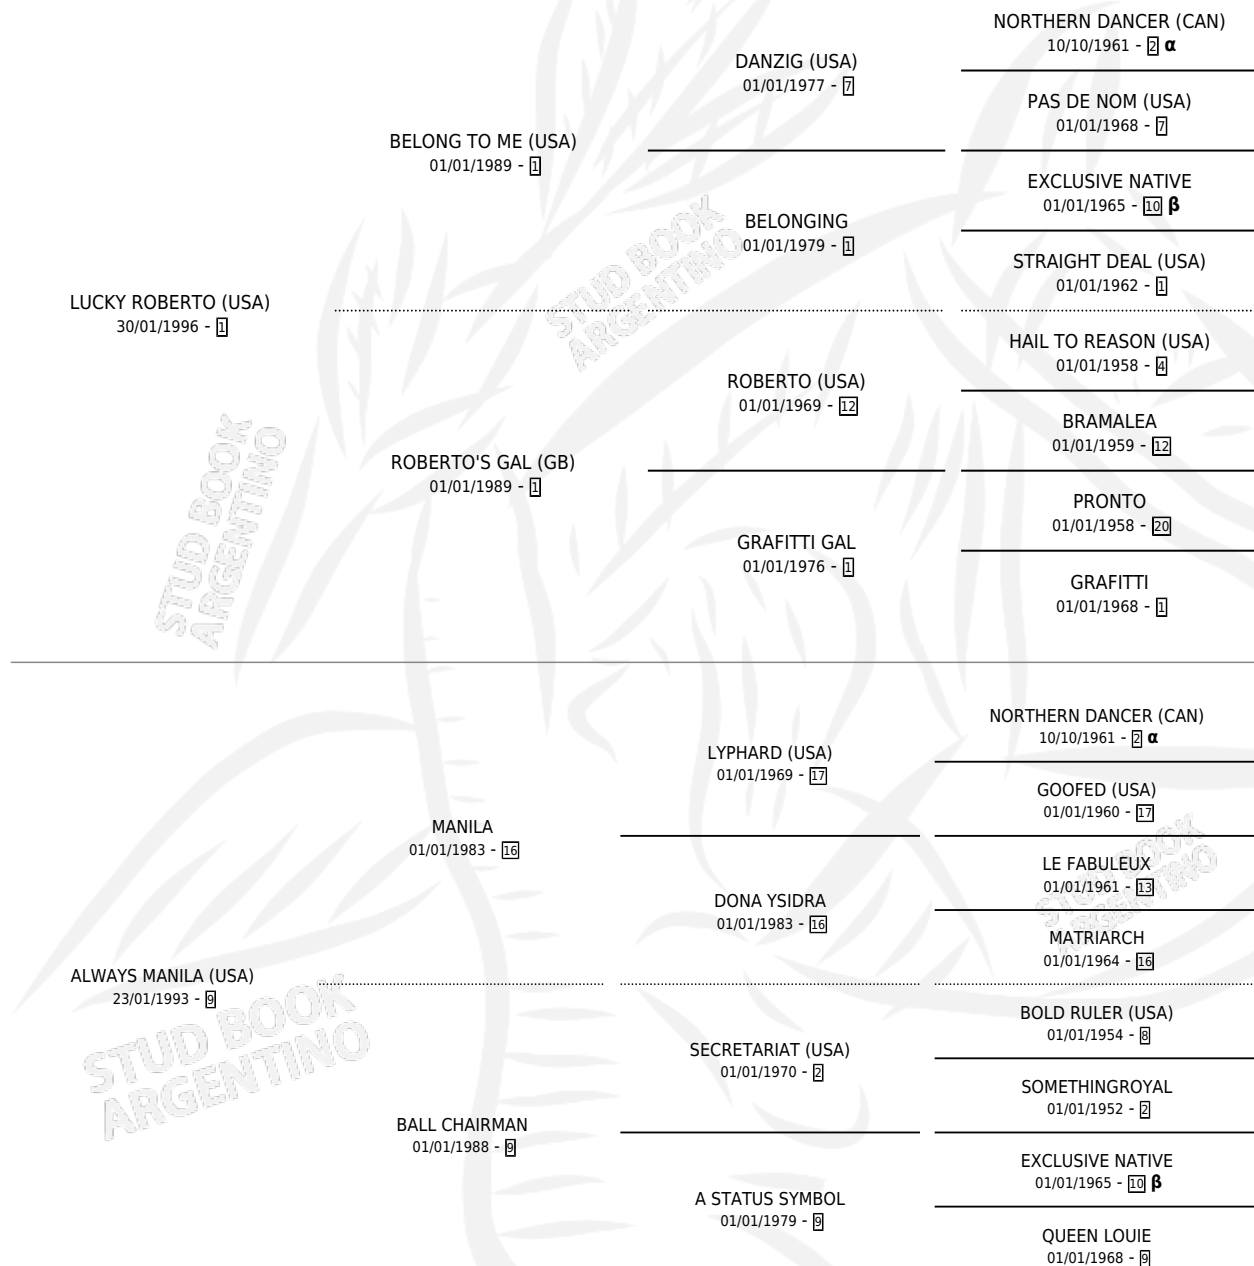

ALWAYS LUCKY

por **LUCKY ROBERTO (USA)** y **ALWAYS MANILA (USA)** por **MANILA**

Argentina · Hembra · Zaino · SP · 03/10/2008
Familia 9-f · Volumen 40

ESTADO

TIPIFICACIÓN SANGUÍNEA	X
TIPIFICACIÓN POR ADN	✓
PASAPORTE	✓
IDENTIFICACIÓN POR MICROCHIP	✓
REPRODUCTOR	X

Lugar de nacimiento: Lomas Altas
Criador: Lomas Altas

PEDIGREE

INBREEDING : **α,β**

CAMPAÑA

Solo carreras oficiales de Argentina

POR EDAD

EDAD	CC	1°	2°	3°	4°	5°	NP	CLC	CLG	CLCG1	CLGG1	IMPORTE	GANANCIA / CC
3 AÑOS	2	0	0	0	0	0	2	0	0	0	0	\$0	\$0
TOTALES	2	0	0	0	0	0	2	0	0	0	0	\$0	\$0
%		0.0%	0.0%	0.0%	0.0%	0.0%	100%	0.0%	0.0%	0.0%	0.0%		