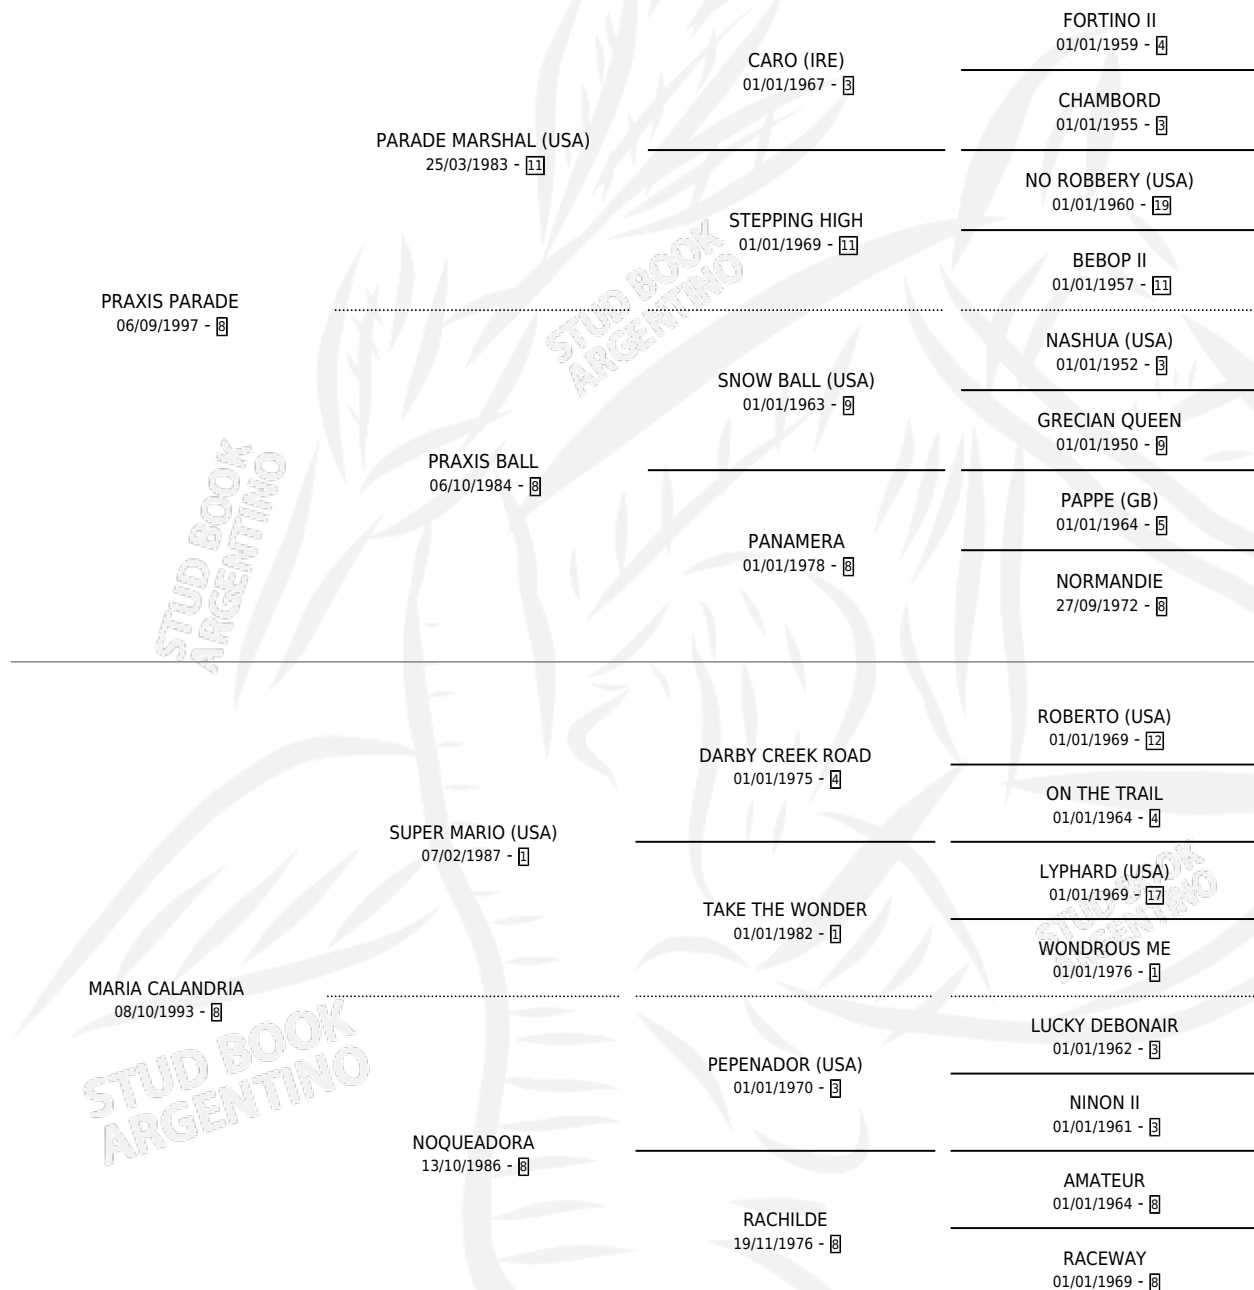

PRAXIS SUPER

por PRAXIS PARADE y MARIA CALANDRIA por SUPER MARIO (USA)

Argentina · Macho · Alazan · SP · 20/10/2008
Familia 8-k · Volumen 40

ESTADO

TIPIFICACIÓN SANGUÍNEA	X
TIPIFICACIÓN POR ADN	X
PASAPORTE	X
IDENTIFICACIÓN POR MICROCHIP	X
REPRODUCTOR	X

Lugar de nacimiento: Guer Aike
Criador: Vander Tuin Edgardo Luis

PEDIGREE

PRAXIS SUPER

Datos oficiales del Stud Book Argentino

Documento generado el 10/05/2026

studbook.org.ar