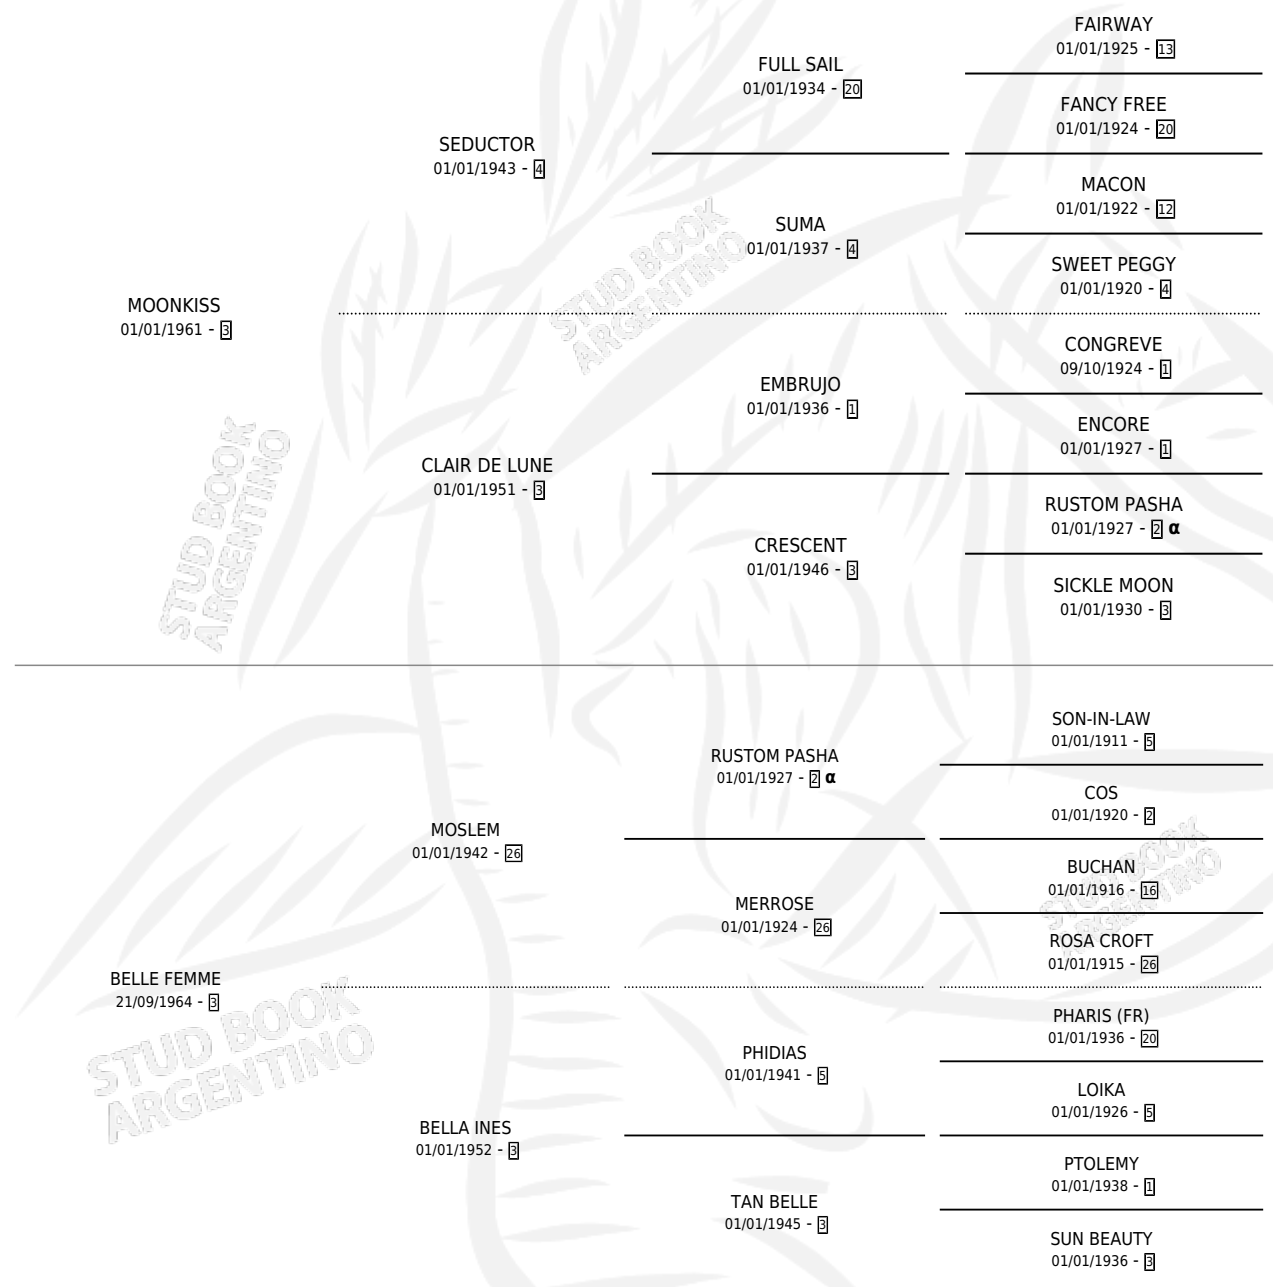

SEÑOR LOLO

por **MOONKISS** y **BELLE FEMME** por **MOSLEM**

Argentina · Macho · Zaino · SP · 25/10/1975
Familia 3-d · Volumen 29

ESTADO

TIPIFICACIÓN SANGUÍNEA	X
TIPIFICACIÓN POR ADN	X
PASAPORTE	X
IDENTIFICACIÓN POR MICROCHIP	X
REPRODUCTOR	X

Lugar de nacimiento: Campo particular

Criador: Sin dato

PEDIGREE

INBREEDING : α

SEÑOR LOLO

Datos oficiales del Stud Book Argentino

Documento generado el 14/05/2026

studbook.org.ar