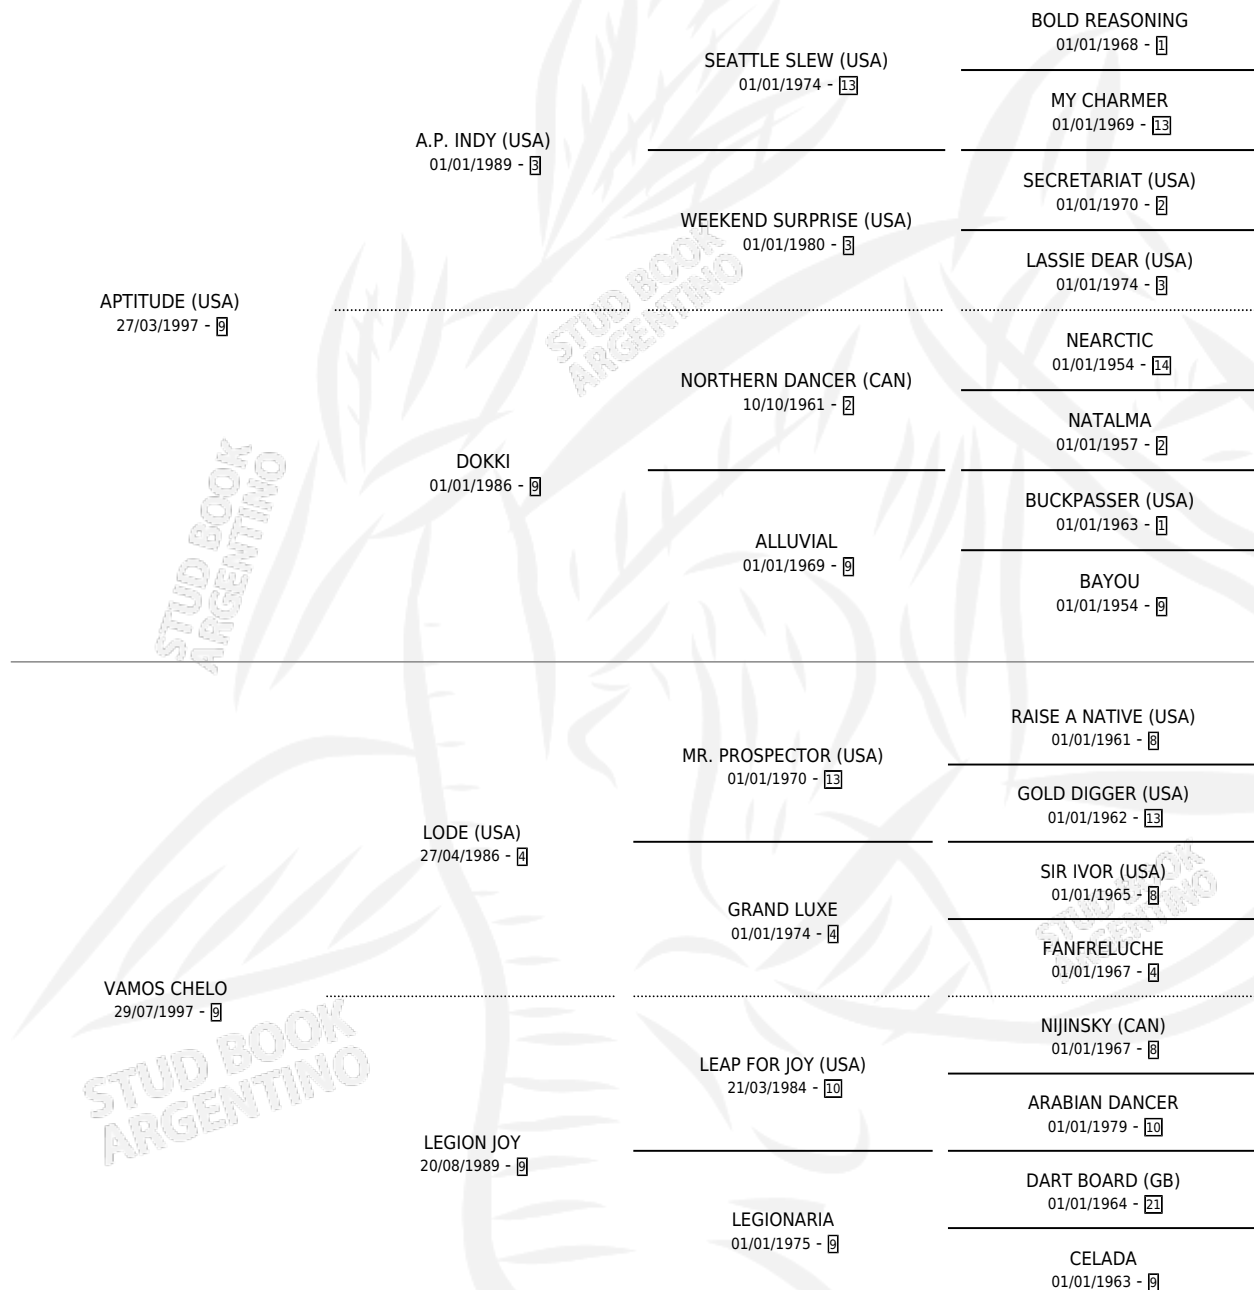

VANIDOSO INDY

por **APTITUDE (USA)** y **VAMOS CHELO** por **LODE (USA)**

Argentina · Macho · Zaino Colorado · SP · 03/08/2008
Familia 9-g · Volumen 40

ESTADO

TIPIFICACIÓN SANGUÍNEA	X
TIPIFICACIÓN POR ADN	✓
PASAPORTE	✓
IDENTIFICACIÓN POR MICROCHIP	✓
REPRODUCTOR	X

Lugar de nacimiento: Rancho Grande

Criador: Rancho Grande

PEDIGREE

CAMPAÑA

Solo carreras oficiales de Argentina

POR EDAD

EDAD	CC	1°	2°	3°	4°	5°	NP	CLC	CLG	CLCG1	CLGG1	IMPORTE	GANANCIA / CC
3 AÑOS	2	0	0	1	0	0	1	0	0	0	0	\$8,800	\$4,400
4 AÑOS	2	0	1	0	0	0	1	0	0	0	0	\$12,800	\$6,400
5 AÑOS	1	0	0	0	0	0	1	0	0	0	0	\$0	\$0
TOTALES	5	0	1	1	0	0	3	0	0	0	0	\$21,600	\$4,320
%		0.0%	20.0%	20.0%	0.0%	0.0%	60.0%	0.0%	0.0%	0.0%	0.0%		