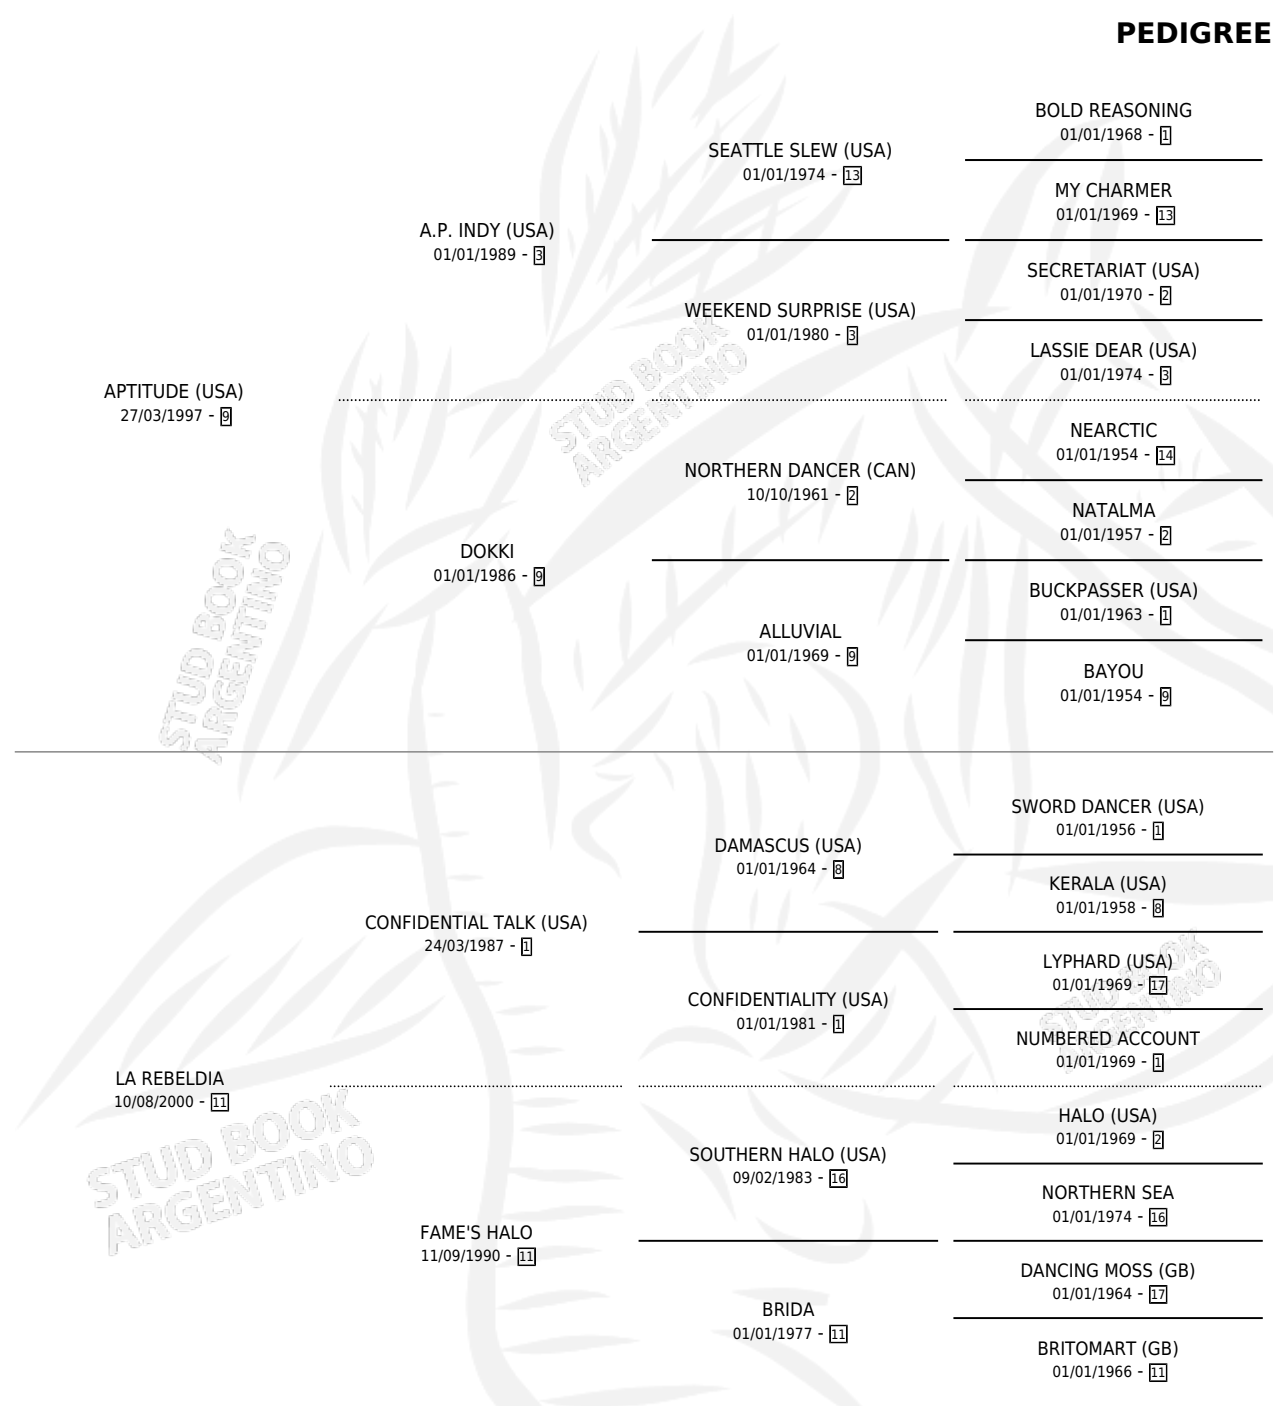

LA APTA

por **APTITUDE (USA)** y **LA REBELDIA** por **CONFIDENTIAL TALK (USA)**

Argentina · Hembra · Zaino · SP · 07/10/2008
Familia 11-c · Volumen 40

ESTADO

TIPIFICACIÓN SANGUÍNEA	X
TIPIFICACIÓN POR ADN	X
PASAPORTE	X
IDENTIFICACIÓN POR MICROCHIP	X
REPRODUCTOR	X

Lugar de nacimiento: Melincue
Criador: Melincue

PEDIGREE

LA APTA

Datos oficiales del Stud Book Argentino

Documento generado el 06/05/2026

studbook.org.ar