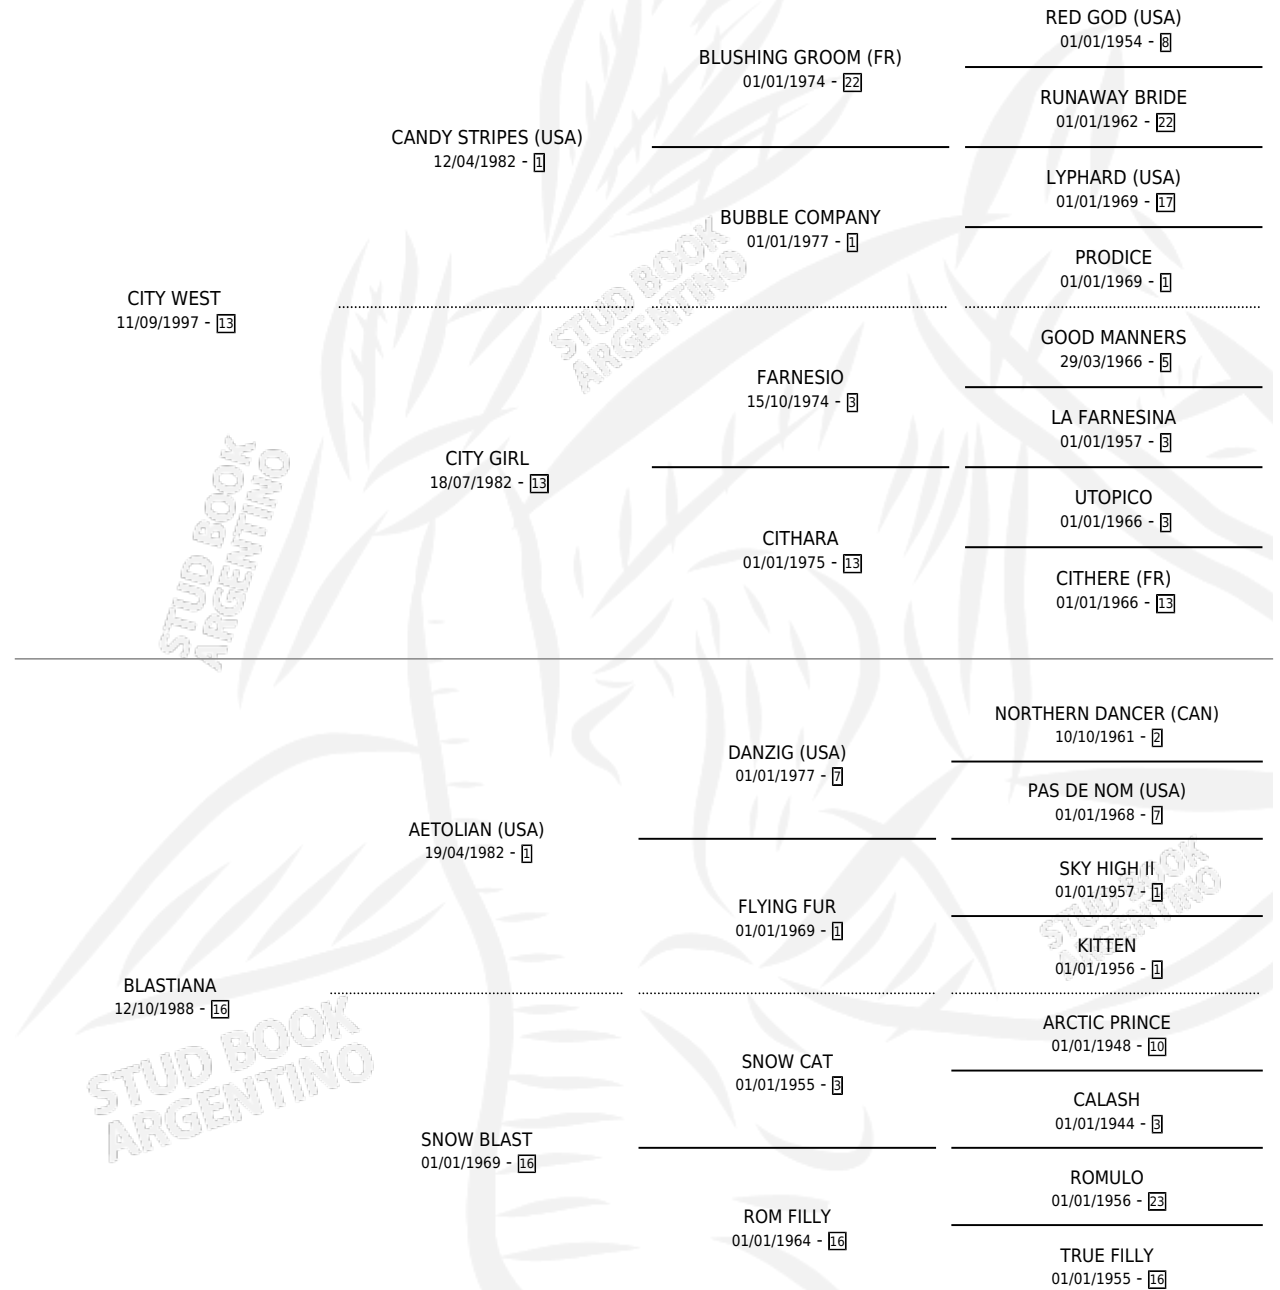

BLASTED CITY

por CITY WEST y BLASTIANA por AETOLIAN (USA)

Argentina · Macho · Tordillo · SP · 05/10/2008
Familia 16-f · Volumen 40

ESTADO

TIPIFICACIÓN SANGUÍNEA	X
TIPIFICACIÓN POR ADN	✓
PASAPORTE	✓
IDENTIFICACIÓN POR MICROCHIP	✓
REPRODUCTOR	X

Lugar de nacimiento: Melincue

Criador: Melincue

PEDIGREE

CAMPAÑA

Solo carreras oficiales de Argentina

POR EDAD

EDAD	CC	1°	2°	3°	4°	5°	NP	CLC	CLG	CLCG1	CLGG1	IMPORTE	GANANCIA / CC
3 AÑOS	5	0	0	0	0	0	5	0	0	0	0	\$0	\$0
4 AÑOS	6	0	0	0	1	0	5	0	0	0	0	\$2,880	\$480
6 AÑOS	2	0	0	0	0	0	2	0	0	0	0	\$1,540	\$770
TOTALES	13	0	0	0	1	0	12	0	0	0	0	\$4,420	\$340
%		0.0%	0.0%	0.0%	7.7%	0.0%	92.3%	0.0%	0.0%	0.0%	0.0%		