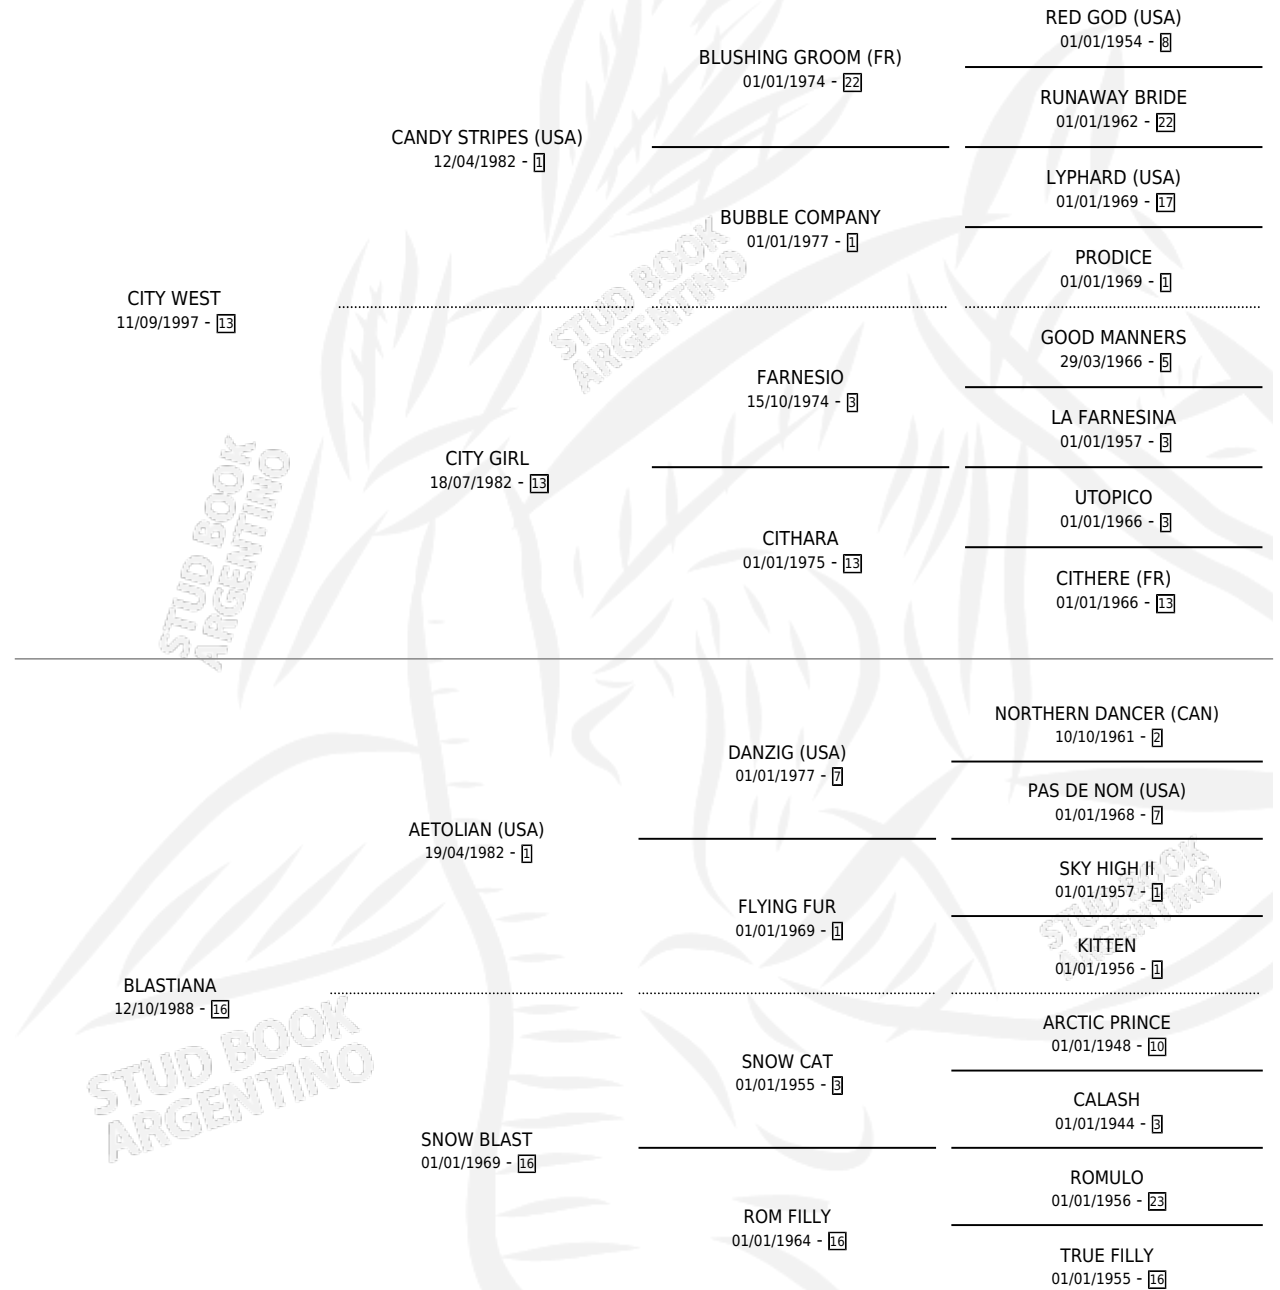

# BLASTED CITY

por CITY WEST y BLASTIANA por AETOLIAN (USA)

Argentina · Macho · Tordillo · SP · 05/10/2008  
Familia 16-f · Volumen 40

## ESTADO

TIPIFICACIÓN SANGUÍNEA	X
TIPIFICACIÓN POR ADN	✓
PASAPORTE	✓
IDENTIFICACIÓN POR MICROCHIP	✓
REPRODUCTOR	X

**Lugar de nacimiento:** Melincue

**Criador:** Melincue