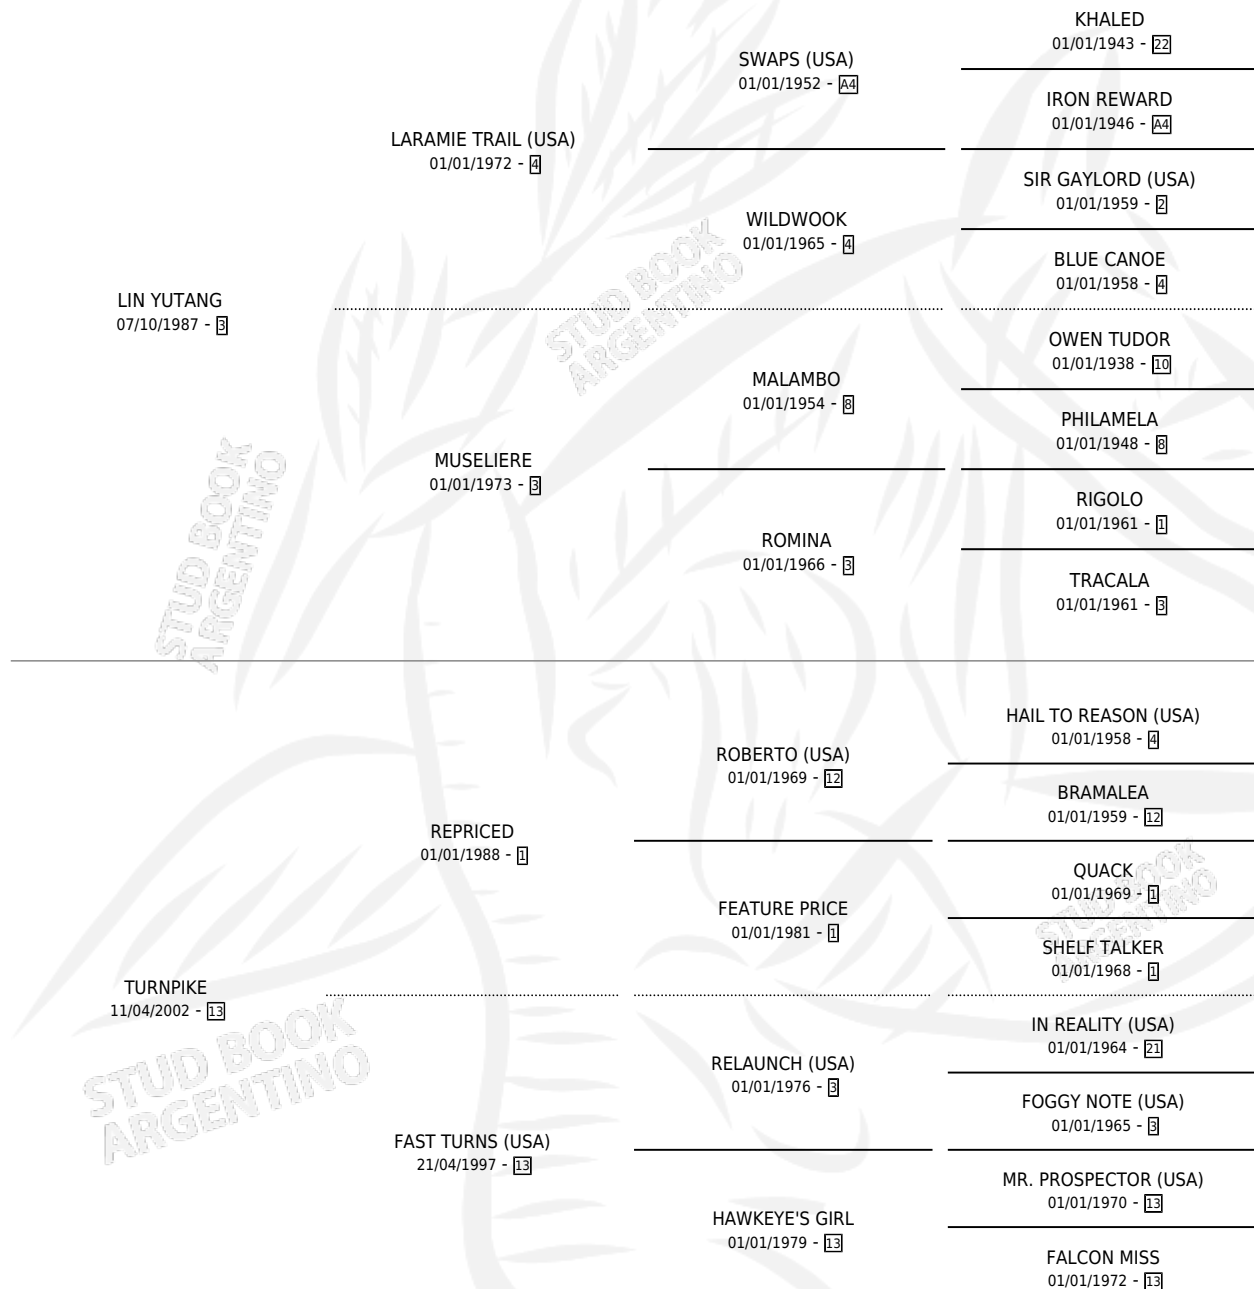

MORENA LINDA

por LIN YUTANG y TURNPIKE por REPRICED

Argentina · Hembra · Tordillo · SP · 05/10/2008
Familia 13 · Volumen 40

ESTADO

TIPIFICACIÓN SANGUÍNEA	X
TIPIFICACIÓN POR ADN	✓
PASAPORTE	✓
IDENTIFICACIÓN POR MICROCHIP	✓
REPRODUCTOR	✓

Lugar de nacimiento: Alborada

Criador: Alborada

~

HIJOS

	MACHOS	HEMBRAS
2 NACIERON	1	1
1 CORRIERON	0	1

SIN ACTUACIONES

PEDIGREE