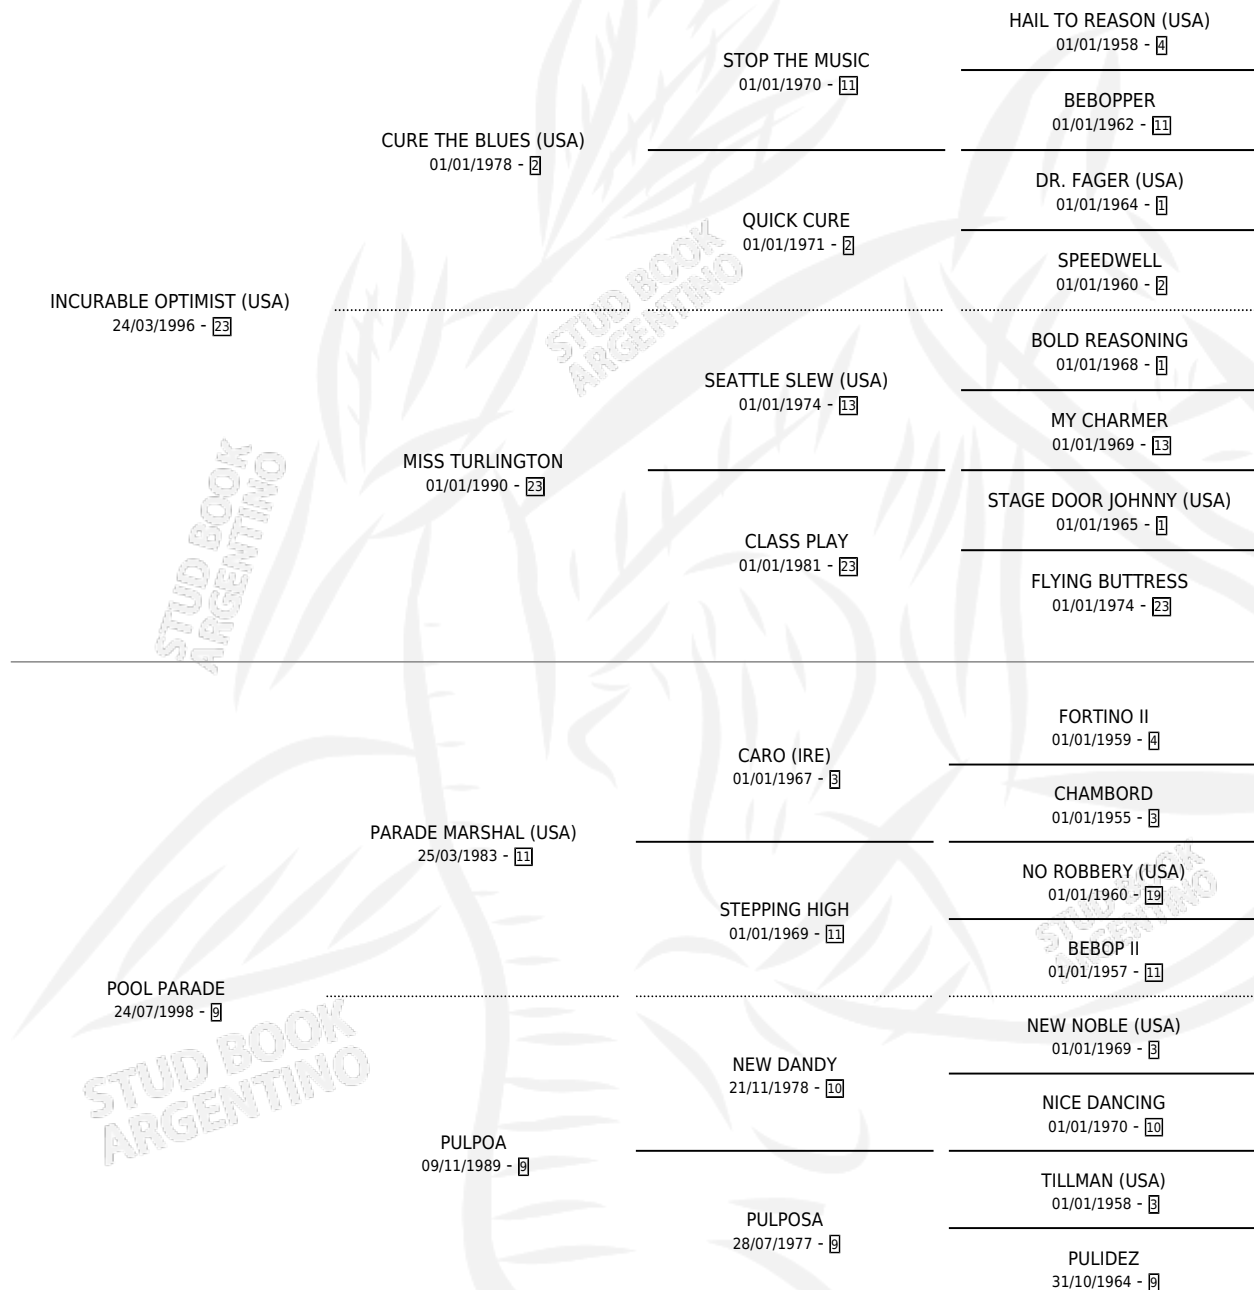

POOL OPTIMIST

por INCURABLE OPTIMIST (USA) y POOL PARADE por
PARADE MARSHAL (USA)

Argentina · Hembra · Tordillo · SP · 18/10/2008
Familia 9-g · Volumen 40

ESTADO

TIPIFICACIÓN SANGUÍNEA	X
TIPIFICACIÓN POR ADN	✓
PASAPORTE	✓
IDENTIFICACIÓN POR MICROCHIP	✓
REPRODUCTOR	✓

Lugar de nacimiento: El Bendito
Criador: Nordio German Ariel

~

HIJOS

	MACHOS	HEMBRAS
1 NACIERON	0	1
SIN ACTUACIONES		

PEDIGREE

CAMPAÑA

Solo carreras oficiales de Argentina

POR EDAD