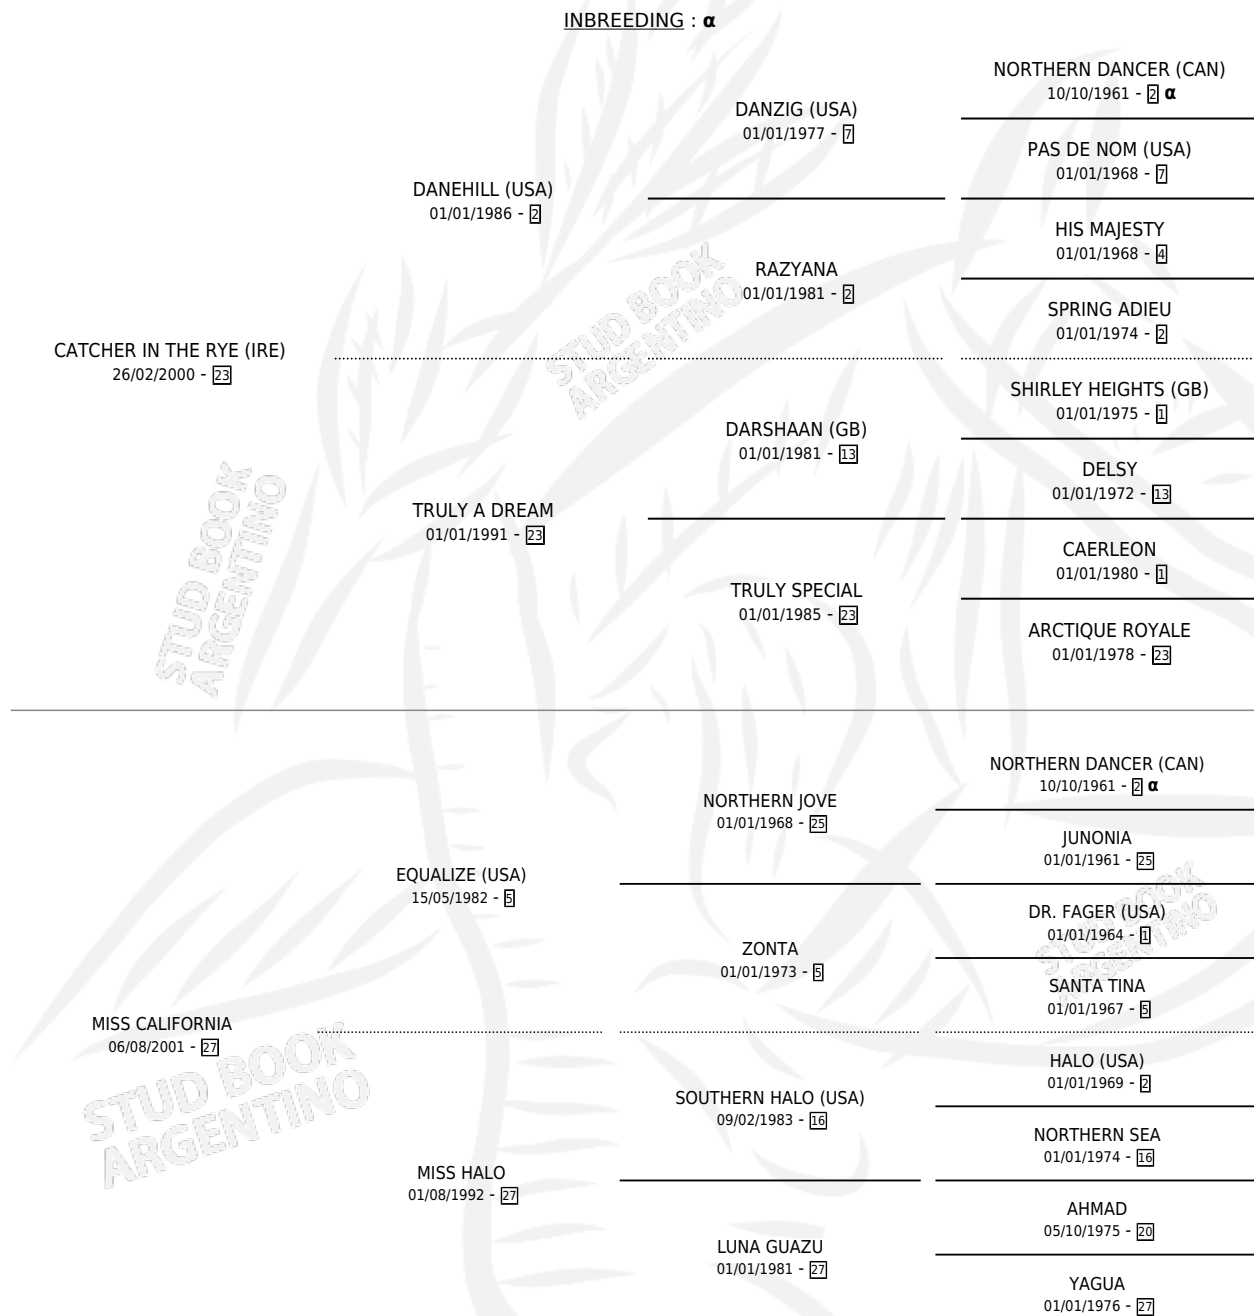

# MISS CACHA

por **CATCHER IN THE RYE (IRE)** y **MISS CALIFORNIA** por **EQUALIZE (USA)**

Argentina · Hembra · Zaino Doradillo · SP · 16/10/2008  
Familia 27-a · Volumen 40

## ESTADO

TIPIFICACIÓN SANGUÍNEA	X
TIPIFICACIÓN POR ADN	✓
PASAPORTE	✓
IDENTIFICACIÓN POR MICROCHIP	✓
REPRODUCTOR	X

**Lugar de nacimiento:** El Bendito

**Criador:** El Bendito

## PEDIGREE

INBREEDING : α

## CAMPAÑA

Solo carreras oficiales de Argentina