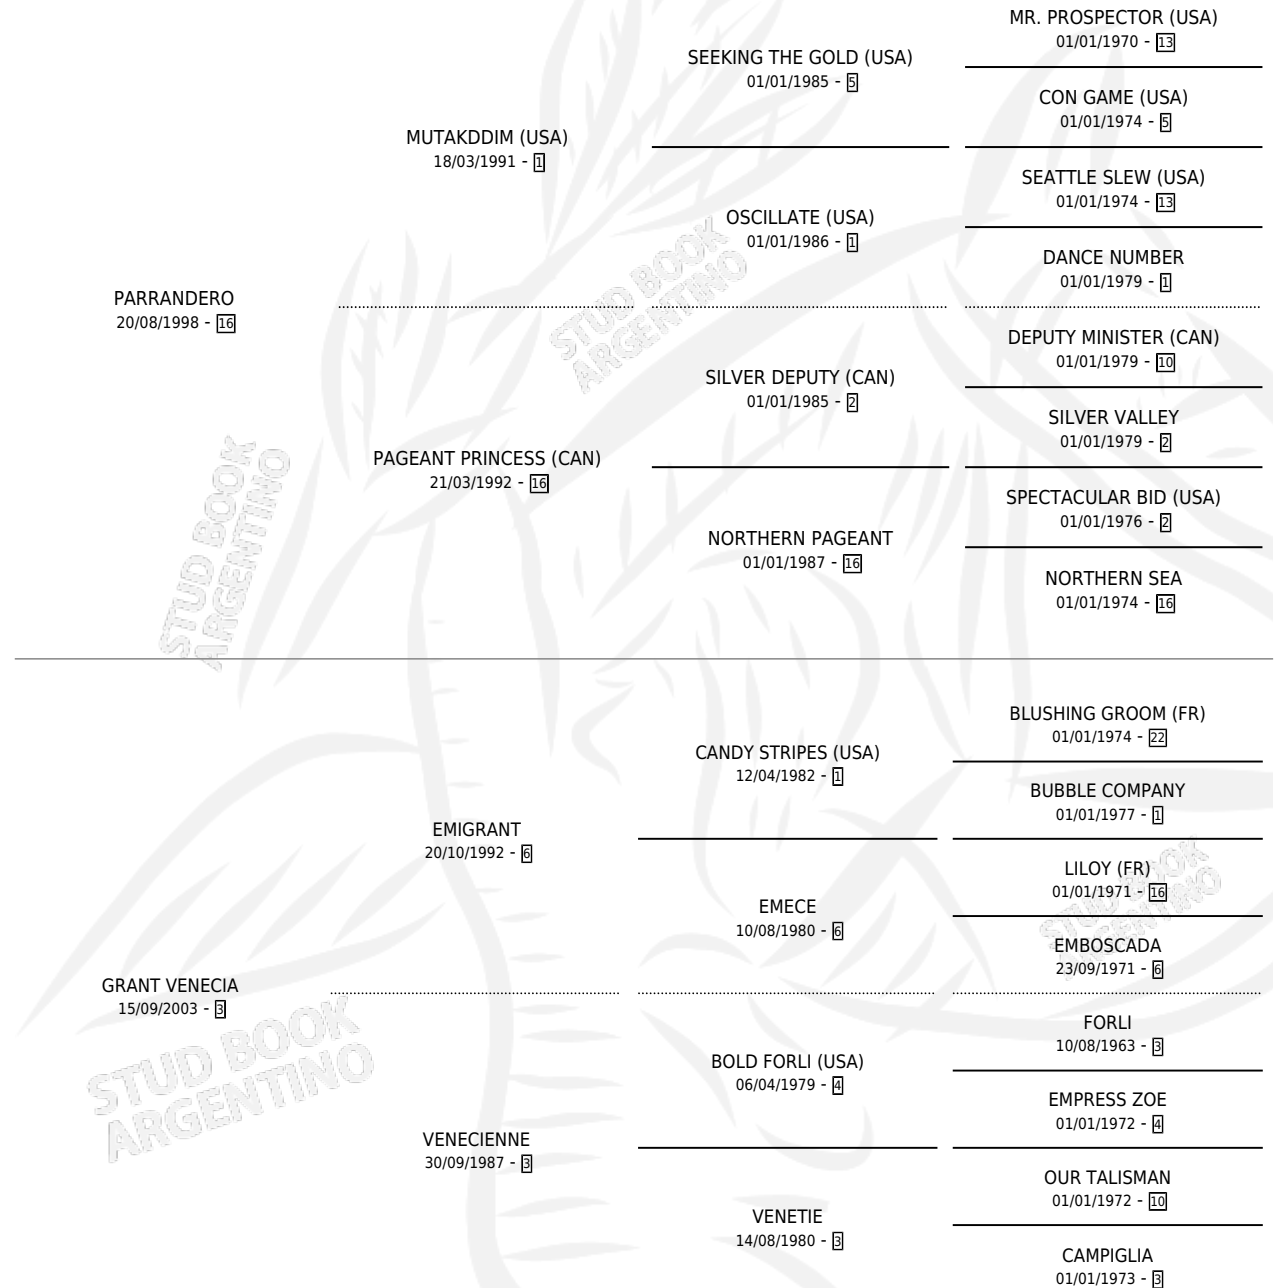

HASANO

por PARRANDERO y GRANT VENECIA por EMIGRANT

Argentina · Macho · Zaino Doradillo · SP · 29/09/2008
Familia 3-b · Volumen 40

ESTADO

TIPIFICACIÓN SANGUÍNEA	X
TIPIFICACIÓN POR ADN	✓
PASAPORTE	✓
IDENTIFICACIÓN POR MICROCHIP	✓
REPRODUCTOR	X

Lugar de nacimiento: El Bendito

Criador: El Bendito

PEDIGREE

CAMPAÑA

Solo carreras oficiales de Argentina

POR EDAD

EDAD	CC	1°	2°	3°	4°	5°	NP	CLC	CLG	CLCG1	CLGG1	IMPORTE	GANANCIA / CC
6 AÑOS	1	0	0	0	0	1	0	0	0	0	0	\$1,500	\$1,500
7 AÑOS	2	0	0	0	0	1	1	0	0	0	0	\$2,100	\$1,050
TOTALES	3	0	0	0	0	2	1	0	0	0	0	\$3,600	\$1,200
%		0.0%	0.0%	0.0%	0.0%	66.7%	33.3%	0.0%	0.0%	0.0%	0.0%		