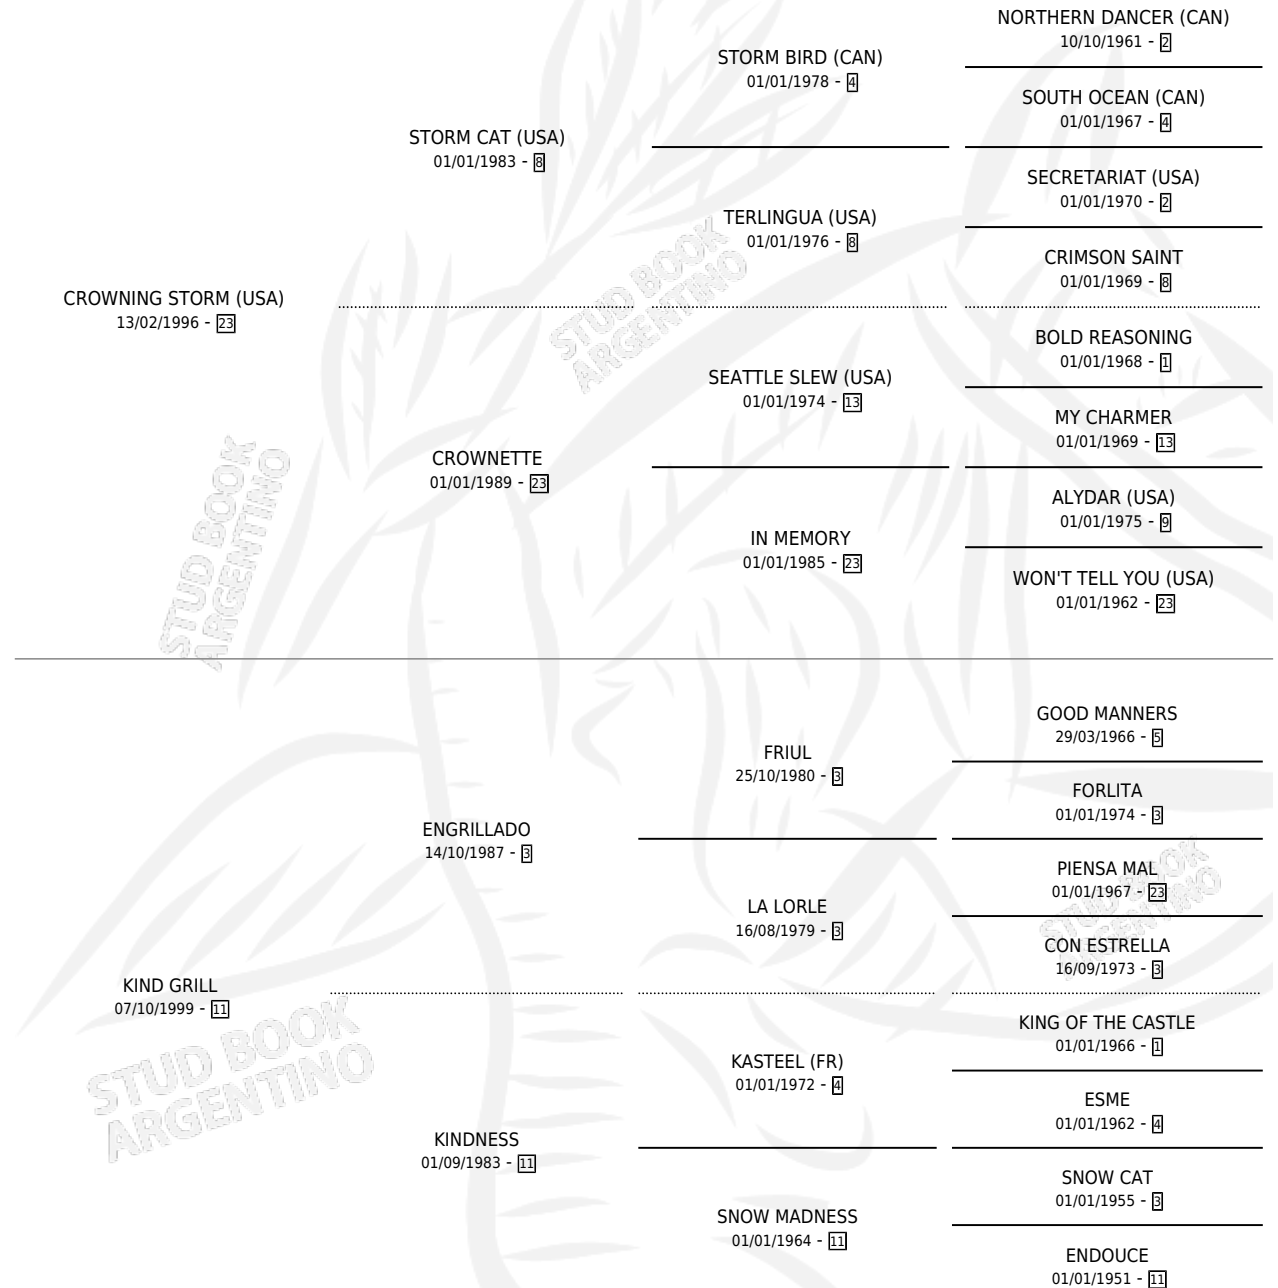

CRUELLA DEVIL

por **CROWNING STORM (USA)** y **KIND GRILL** por **ENGRILLADO**

Argentina · Hembra · Zaino · SP · 28/10/2008
Familia 11-c · Volumen 40

ESTADO

TIPIFICACIÓN SANGUÍNEA	X
TIPIFICACIÓN POR ADN	✓
PASAPORTE	✓
IDENTIFICACIÓN POR MICROCHIP	✓
REPRODUCTOR	✓

Lugar de nacimiento: Don Santiago
Criador: Don Santiago

PEDIGREE

CAMPAÑA

Solo carreras oficiales de Argentina

POR EDAD

EDAD	CC	1°	2°	3°	4°	5°	NP	CLC	CLG	CLCG1	CLGG1	IMPORTE	GANANCIA / CC
2 AÑOS	3	0	1	1	0	0	1	0	0	0	0	\$18,960	\$6,320
3 AÑOS	2	1	0	0	0	0	1	0	0	0	0	\$30,000	\$15,000
5 AÑOS	1	0	0	0	0	0	1	0	0	0	0	\$0	\$0
TOTALES	6	1	1	1	0	0	3	0	0	0	0	\$48,960	\$8,160
%		16.7%	16.7%	16.7%	0.0%	0.0%	50.0%	0.0%	0.0%	0.0%	0.0%		

Ganadora en Palermo - \$48,960, a los 3 años.

POR DISTANCIA

HIPODROMO	CC	1°	2°	3°	4°	5°	NP	CLC	CLG	CLCG1	CLGG1	IMPORTE
PALERMO	2	1	0	0	0	0	1	0	0	0	0	\$30,000
1200 MTS	1	0	0	0	0	0	1	0	0	0	0	\$0
1400 MTS	1	1	0	0	0	0	0	0	0	0	0	\$30,000
SAN ISIDRO	2	0	0	0	0	0	2	0	0	0	0	\$0
1400 MTS	1	0	0	0	0	0	1	0	0	0	0	\$0
1200 MTS	1	0	0	0	0	0	1	0	0	0	0	\$0
LA PLATA	2	0	1	1	0	0	0	0	0	0	0	\$18,960
1300 MTS	1	0	1	0	0	0	0	0	0	0	0	\$11,850
1200 MTS	1	0	0	1	0	0	0	0	0	0	0	\$7,110