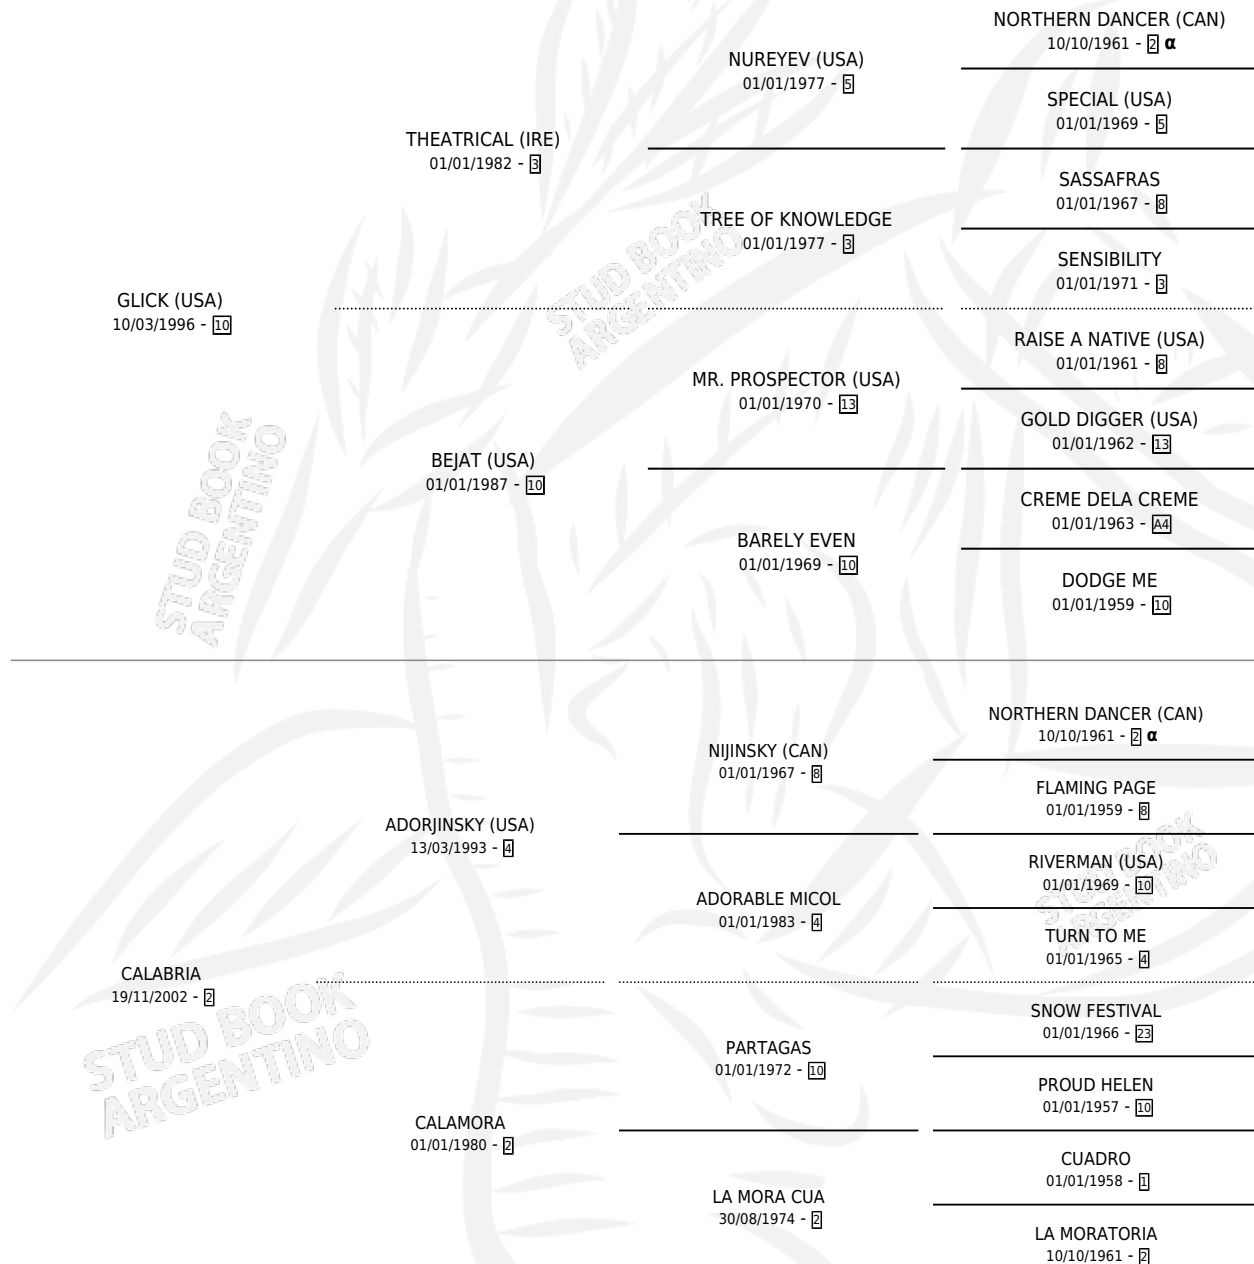

EL CALABRES

por GLICK (USA) y CALABRIA por ADORJINSKY (USA)

Argentina · Macho · Zaino · SP · 14/08/2008
Familia 2-f · Volumen 40

ESTADO

TIPIFICACIÓN SANGUÍNEA	X
TIPIFICACIÓN POR ADN	✓
PASAPORTE	X
IDENTIFICACIÓN POR MICROCHIP	✓
REPRODUCTOR	X

Lugar de nacimiento: Dilu

Criador: Dilu

PEDIGREE

INBREEDING : α

EL CALABRES

Datos oficiales del Stud Book Argentino

Documento generado el 12/05/2026

studbook.org.ar