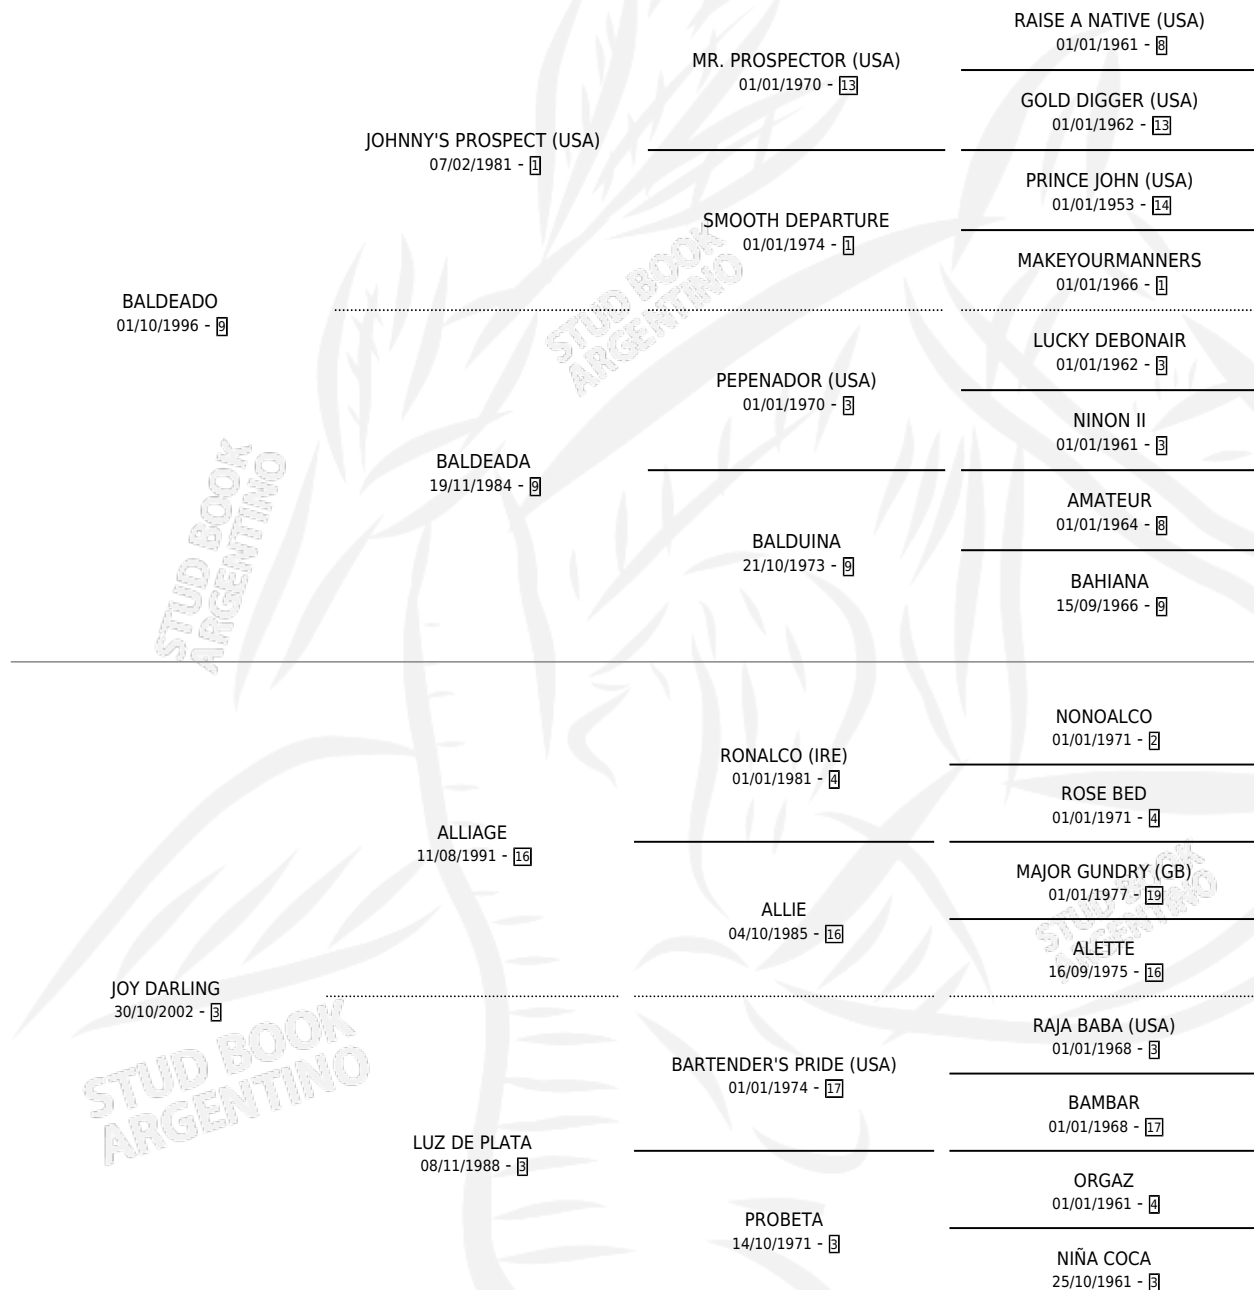

TANQUE NAHUEL

por **BALDEADO** y **JOY DARLING** por **ALLIAGE**

Argentina · Macho · Zaino · SP · 11/10/2008
Familia 3-e · Volumen 40

ESTADO

| | |
|------------------------------|---|
| TIPIFICACIÓN SANGUÍNEA | X |
| TIPIFICACIÓN POR ADN | X |
| PASAPORTE | X |
| IDENTIFICACIÓN POR MICROCHIP | X |
| REPRODUCTOR | X |

Lugar de nacimiento: Don Goyo

Criador: Selem Cache Marcos Eduardo

PEDIGREE

TANQUE NAHUEL

Datos oficiales del Stud Book Argentino

Documento generado el 09/05/2026

studbook.org.ar