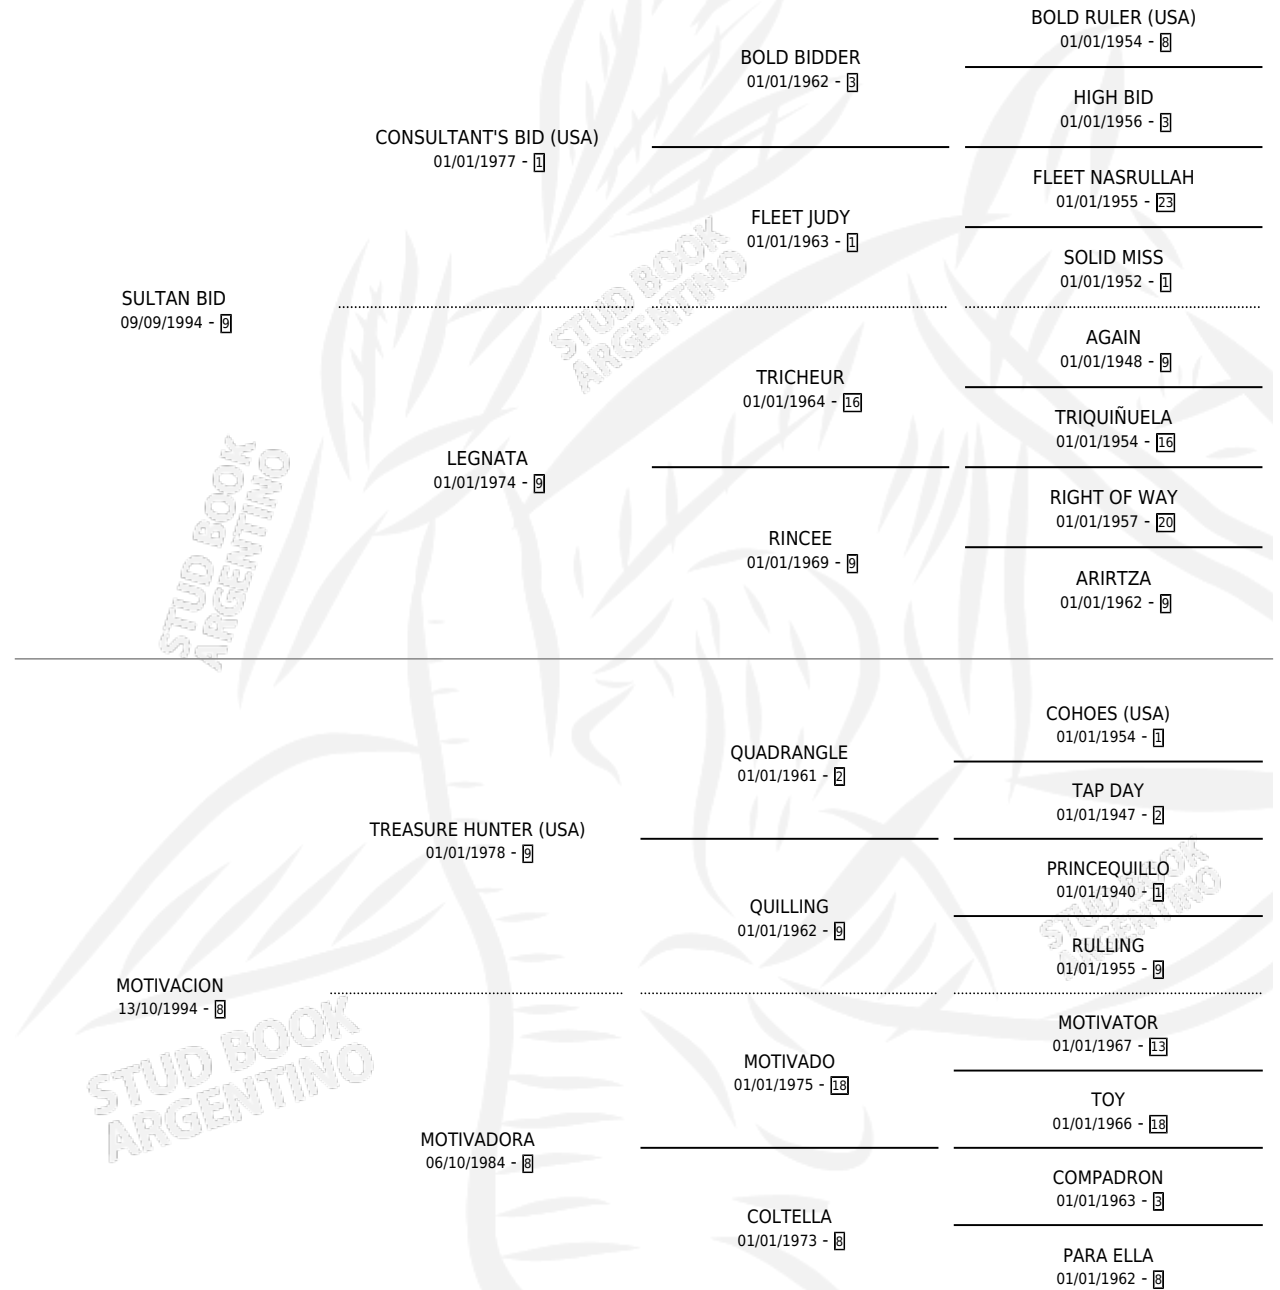

MASTER ELISEÑO

por SULTAN BID y MOTIVACION por TREASURE HUNTER (USA)

Argentina · Macho · Zaino · SP · 12/10/2008
Familia 8-a · Volumen 40

ESTADO

TIPIFICACIÓN SANGUÍNEA	X
TIPIFICACIÓN POR ADN	✓
PASAPORTE	✓
IDENTIFICACIÓN POR MICROCHIP	✓
REPRODUCTOR	X

Lugar de nacimiento: Don Enrique
Criador: Pesciallo Hector Israel

PEDIGREE

CAMPAÑA

Solo carreras oficiales de Argentina

POR EDAD

EDAD	CC	1°	2°	3°	4°	5°	NP	CLC	CLG	CLCG1	CLGG1	IMPORTE	GANANCIA / CC
4 AÑOS	2	0	0	0	0	0	2	0	0	0	0	\$0	\$0
TOTALES	2	0	0	0	0	0	2	0	0	0	0	\$0	\$0
%		0.0%	0.0%	0.0%	0.0%	0.0%	100%	0.0%	0.0%	0.0%	0.0%		