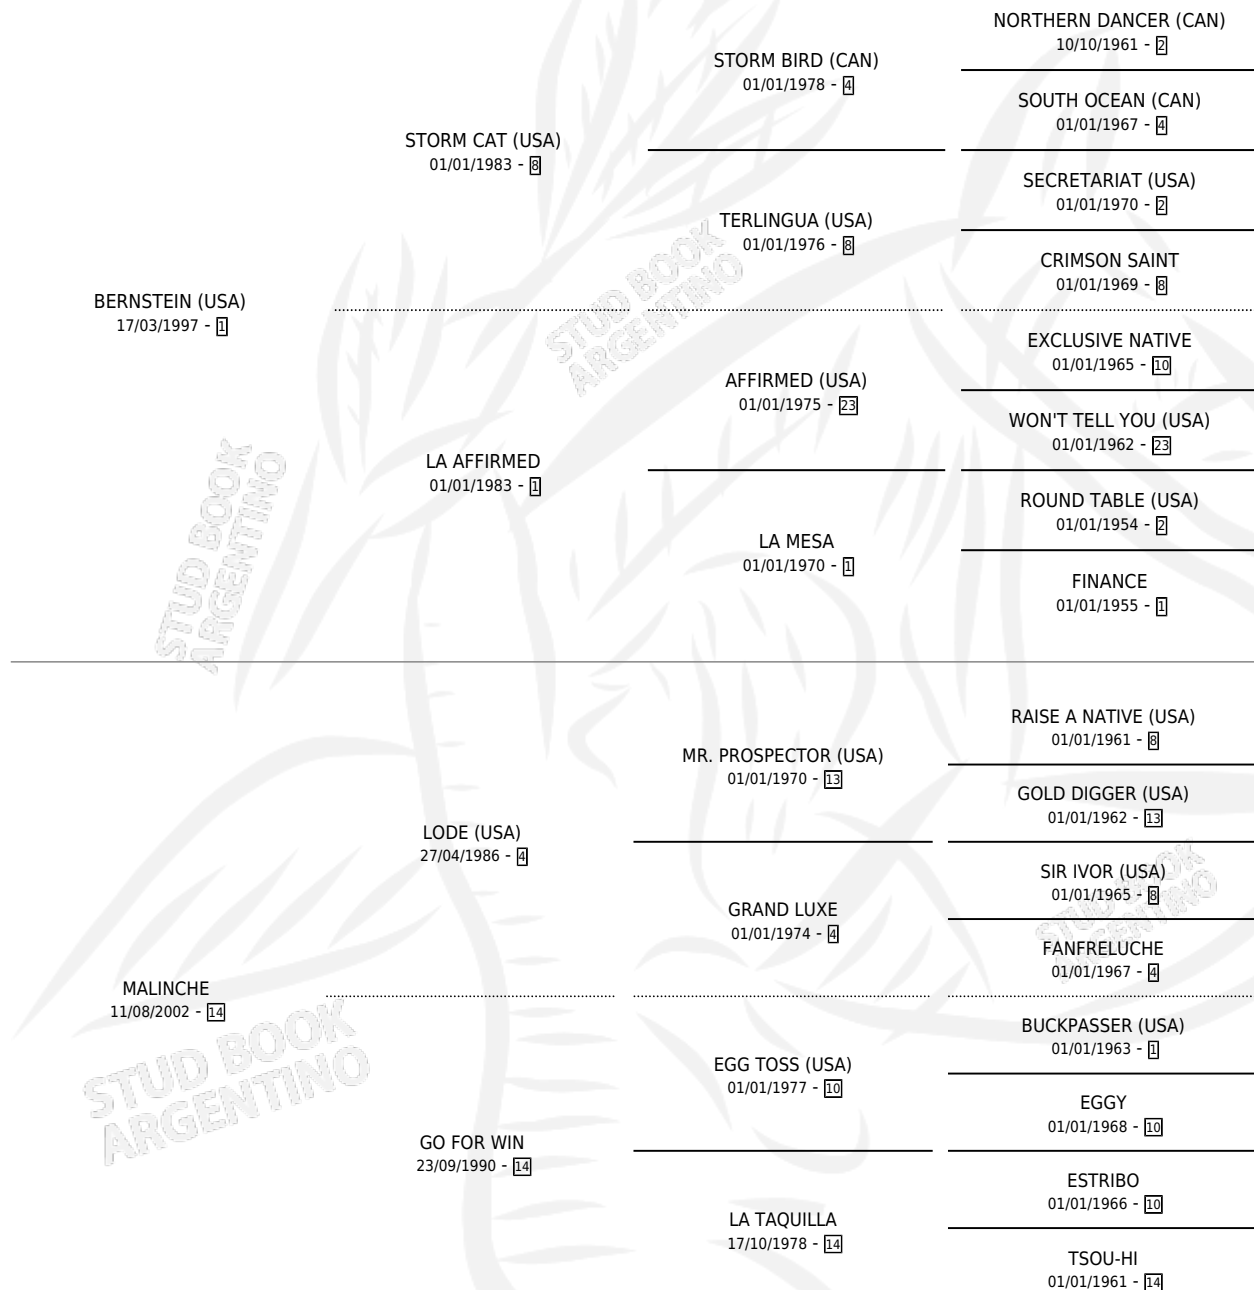

MALIBU QUEEN

por **BERNSTEIN (USA)** y **MALINCHE** por **LODE (USA)**

Argentina · Hembra · Zaino · SP · 27/10/2008
Familia 14 · Volumen 40

ESTADO

TIPIFICACIÓN SANGUÍNEA	X
TIPIFICACIÓN POR ADN	✓
PASAPORTE	✓
IDENTIFICACIÓN POR MICROCHIP	✓
REPRODUCTOR	✓

Lugar de nacimiento: Santa Maria De Araras
Criador: Santa Maria De Araras

~

HIJOS

	MACHOS	HEMBRAS
11 NACIERON	6	5
7 CORRIERON	5	2
7 GANARON	5	2

1	0	0
GANADORES CL	GANADORES GR	GANADORES G1

PEDIGREE

EXPORTACIÓN / IMPORTACIÓN