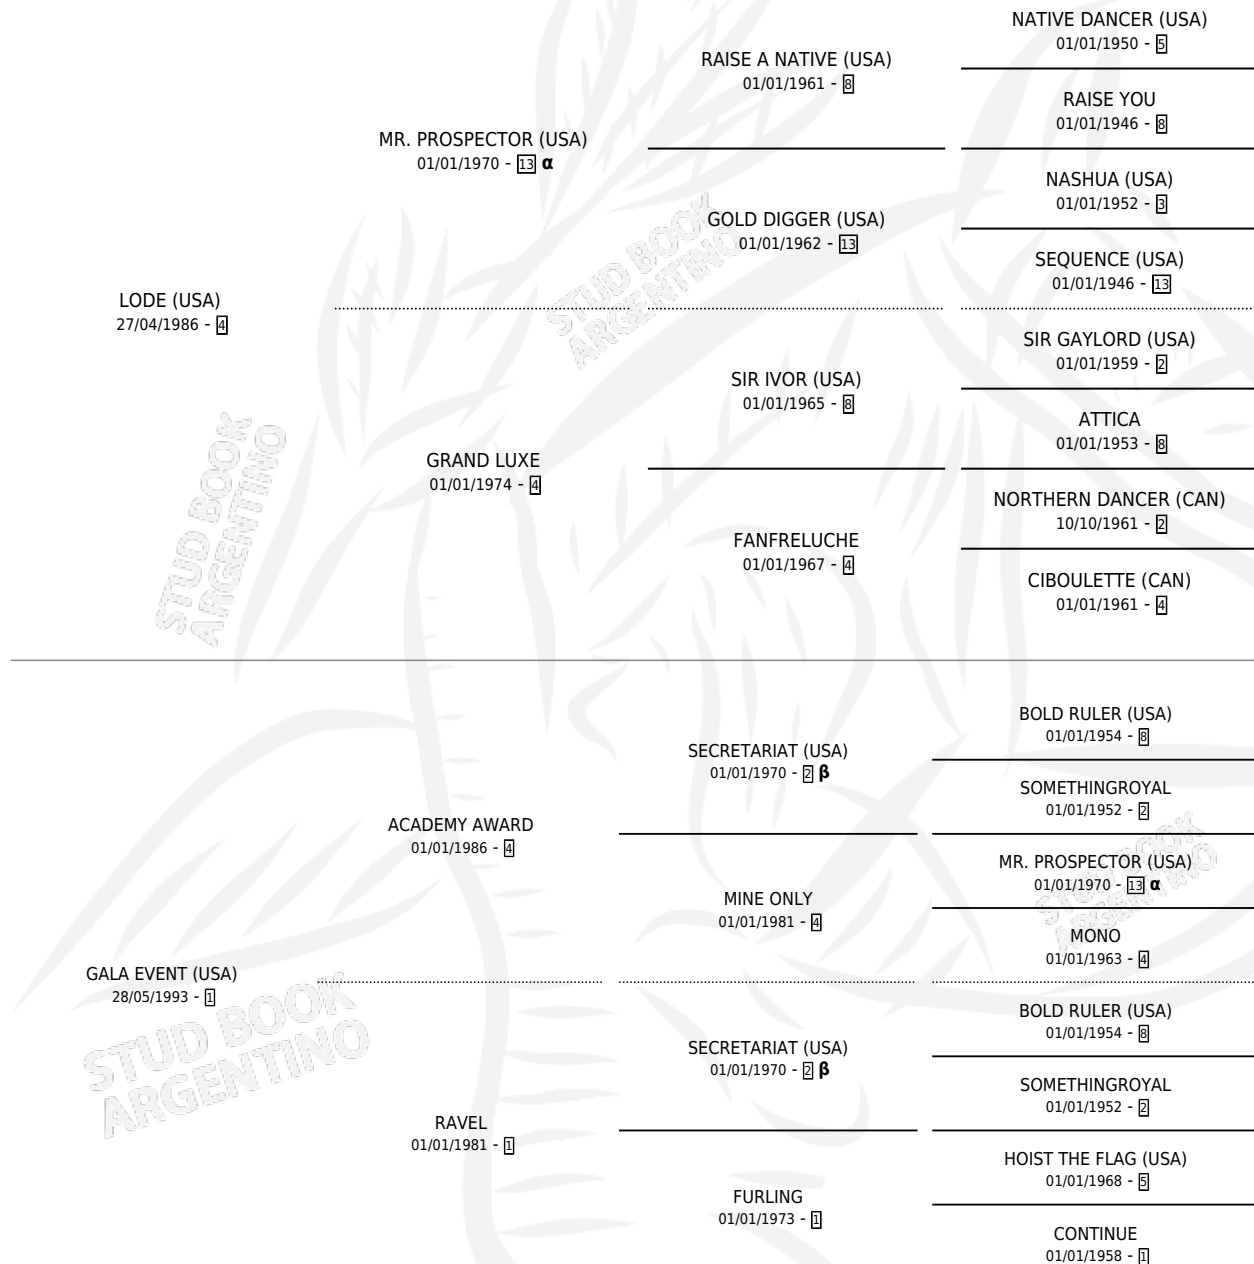

GALAXY QUEEN

por **LODE (USA)** y **GALA EVENT (USA)** por **ACADEMY AWARD**

Argentina · Hembra · Alazan · SP · 23/10/2008
Familia 1-n · Volumen 40

ESTADO

TIPIFICACIÓN SANGUÍNEA	X
TIPIFICACIÓN POR ADN	✓
PASAPORTE	✓
IDENTIFICACIÓN POR MICROCHIP	✓
REPRODUCTOR	✓

Lugar de nacimiento: Santa Maria De Araras
Criador: Santa Maria De Araras

~

HIJOS

	MACHOS	HEMBRAS
4 NACIERON	3	1
3 CORRIERON	3	0
3 GANARON	3	0
0 GANADORES CL	0 GANADORES GR	0 GANADORES G1

PEDIGREE

INBREEDING : **α,β**

S

mientos 4 / Efectividad 57.14%

PADRILLO	PRODUCTO	CRIADOR	1ER SERVICIO	ÚLTIMO SERVICIO
CHUCK BERRY	GOLEADOR CHUCK (M Z, 20/09/2020)	LA CATEDRAL DE PALERMO	12/10/2019	12/10/2019
GALAXY QUEEN	GALACTICO CHUCK (M Z, 29/09/2019)	LA CATEDRAL DE PALERMO	27/10/2018	27/10/2018
Datos oficiales del Stud Book Argentino	CHUCK GAL (M Z, 26/10/2018)	LA CATEDRAL DE PALERMO	13/10/2017	13/10/2017
Documentos generados el 02/05/2026	CHUCK GAL (M Z, 26/10/2018)	LA CATEDRAL DE PALERMO	13/10/2017	13/10/2017
CURIOSO JOHAN	∅		15/10/2016	15/10/2016
studbook.org.ar				
CHUCK BERRY	GALAXY CHUCK (H Z, 04/10/2016)	LA CATEDRAL DE PALERMO	21/10/2015	21/10/2015
CAMPANOLOGIST (USA)	∅		02/09/2014	02/09/2014
HELIOSTATIC (IRE)	∅		05/11/2013	05/11/2013