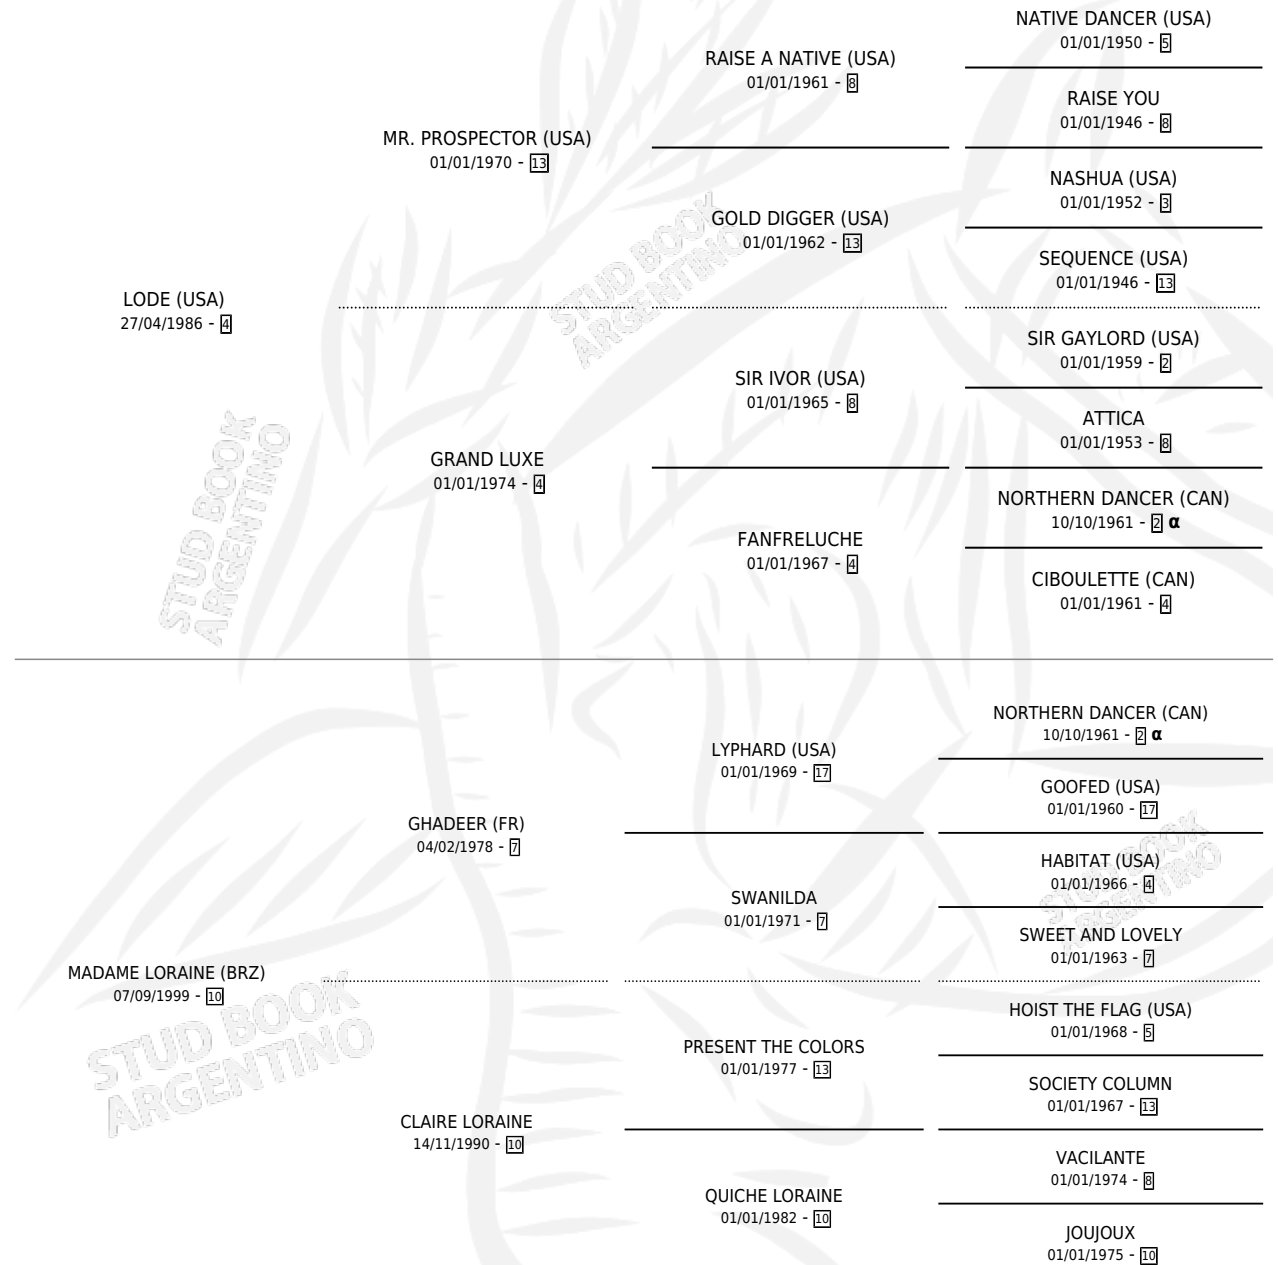

MADE FOR ME

por **LODE (USA)** y **MADAME LORAINÉ (BRZ)** por **GHADEER (FR)**

Argentina · Macho · Zaino Doradillo · SP · 22/10/2008
Familia 10-d · Volumen 40

ESTADO

TIPIFICACIÓN SANGUÍNEA	X
TIPIFICACIÓN POR ADN	✓
PASAPORTE	✓
IDENTIFICACIÓN POR MICROCHIP	✓
REPRODUCTOR	X

Lugar de nacimiento: Santa María De Araras
Criador: Santa María De Araras

PEDIGREE

INBREEDING : α

CAMPAÑA

Solo carreras oficiales de Argentina

POR EDAD

EDAD	CC	1°	2°	3°	4°	5°	NP	CLC	CLG	CLCG1	CLGG1	IMPORTE	GANANCIA / CC
3 AÑOS	2	0	0	0	0	0	2	0	0	0	0	\$0	\$0
4 AÑOS	1	0	0	0	0	0	1	0	0	0	0	\$0	\$0
TOTALES	3	0	0	0	0	0	3	0	0	0	0	\$0	\$0
%		0.0%	0.0%	0.0%	0.0%	0.0%	100%	0.0%	0.0%	0.0%	0.0%		