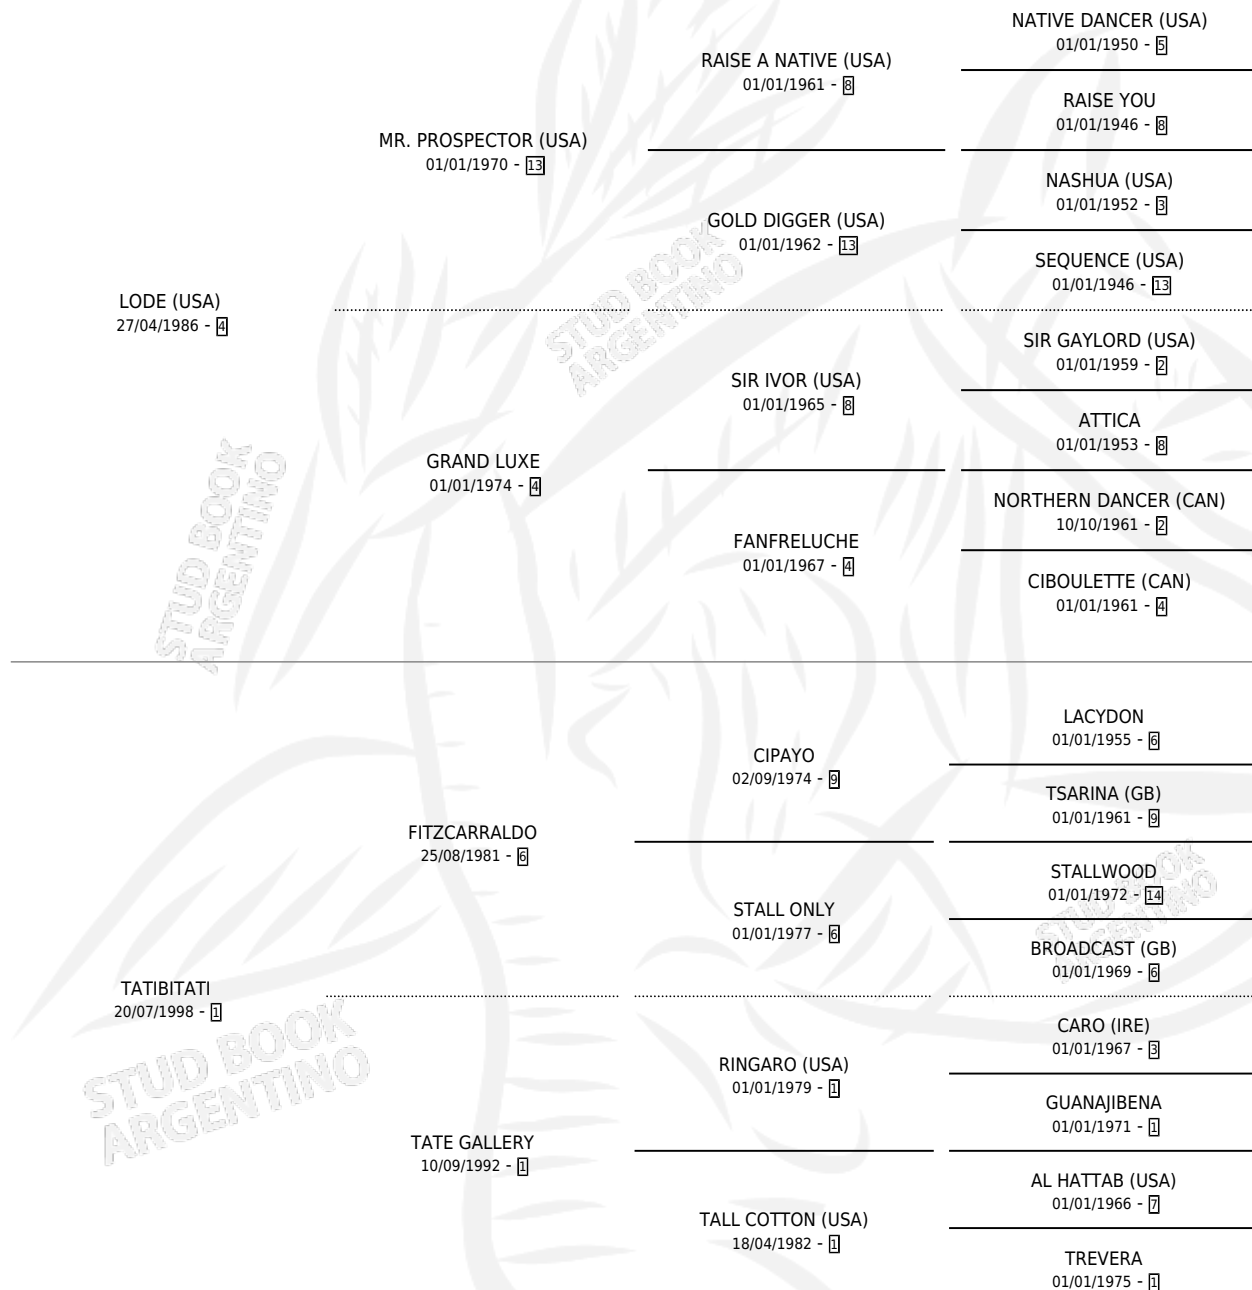

TABAJARA

por **LODE (USA)** y **TATIBITATI** por **FITZCARRALDO**

Argentina · Hembra · Zaino Colorado · SP · 28/10/2008
Familia 1-x · Volumen 40

ESTADO

TIPIFICACIÓN SANGUÍNEA	X
TIPIFICACIÓN POR ADN	✓
PASAPORTE	✓
IDENTIFICACIÓN POR MICROCHIP	✓
REPRODUCTOR	✓

Lugar de nacimiento: Santa Maria De Araras

Criador: Santa Maria De Araras

~

HIJOS

	MACHOS	HEMBRAS
1 NACIERON	0	1

SIN ACTUACIONES

PEDIGREE