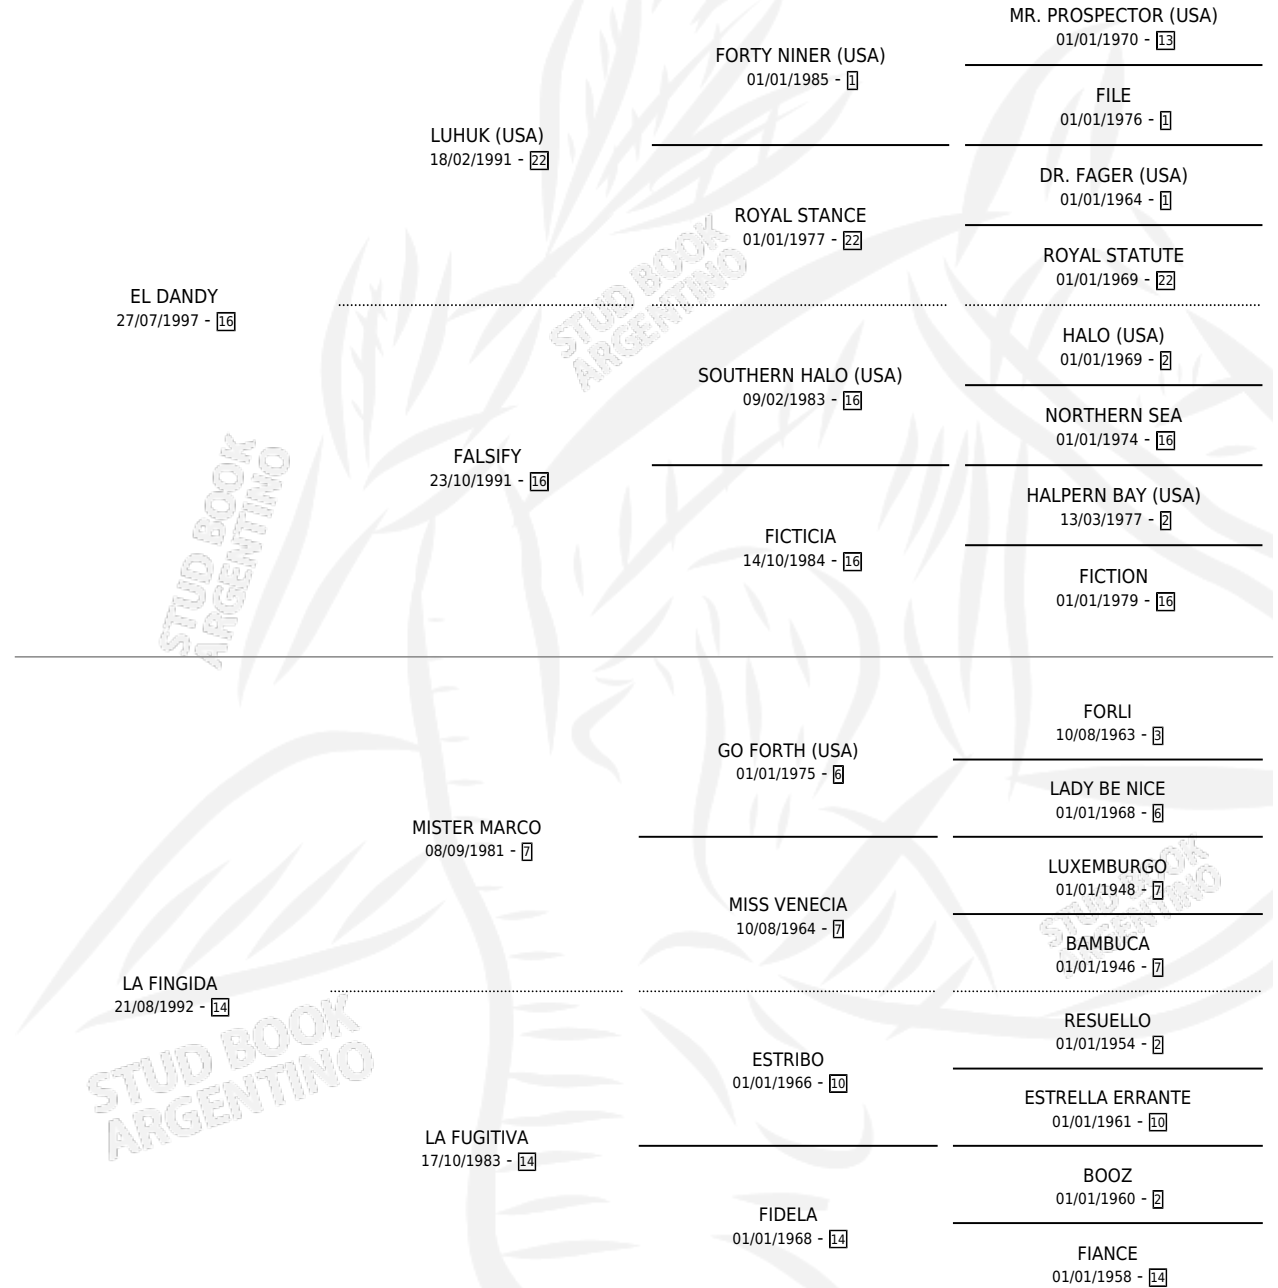

# LUISA DY

por **EL DANDY** y **LA FINGIDA** por **MISTER MARCO**

Argentina · Hembra · Zaino · SP · 03/11/2008  
Familia 14-f · Volumen 40

## ESTADO

TIPIFICACIÓN SANGUÍNEA	X
TIPIFICACIÓN POR ADN	X
PASAPORTE	X
IDENTIFICACIÓN POR MICROCHIP	X
REPRODUCTOR	✓

**Lugar de nacimiento:** Alegma

**Criador:** Alegma

## PEDIGREE

S

mientos 0 / Efectividad 0.00%

PADRILLO	PRODUCTO	CRIADOR	1ER SERVICIO	ÚLTIMO SERVICIO
SALSERO KEY	∅		17/11/2021	19/11/2021
SALSERO KEY	∅		08/11/2020	10/11/2020

**LUISA DY**

**Datos oficiales del Stud Book Argentino**