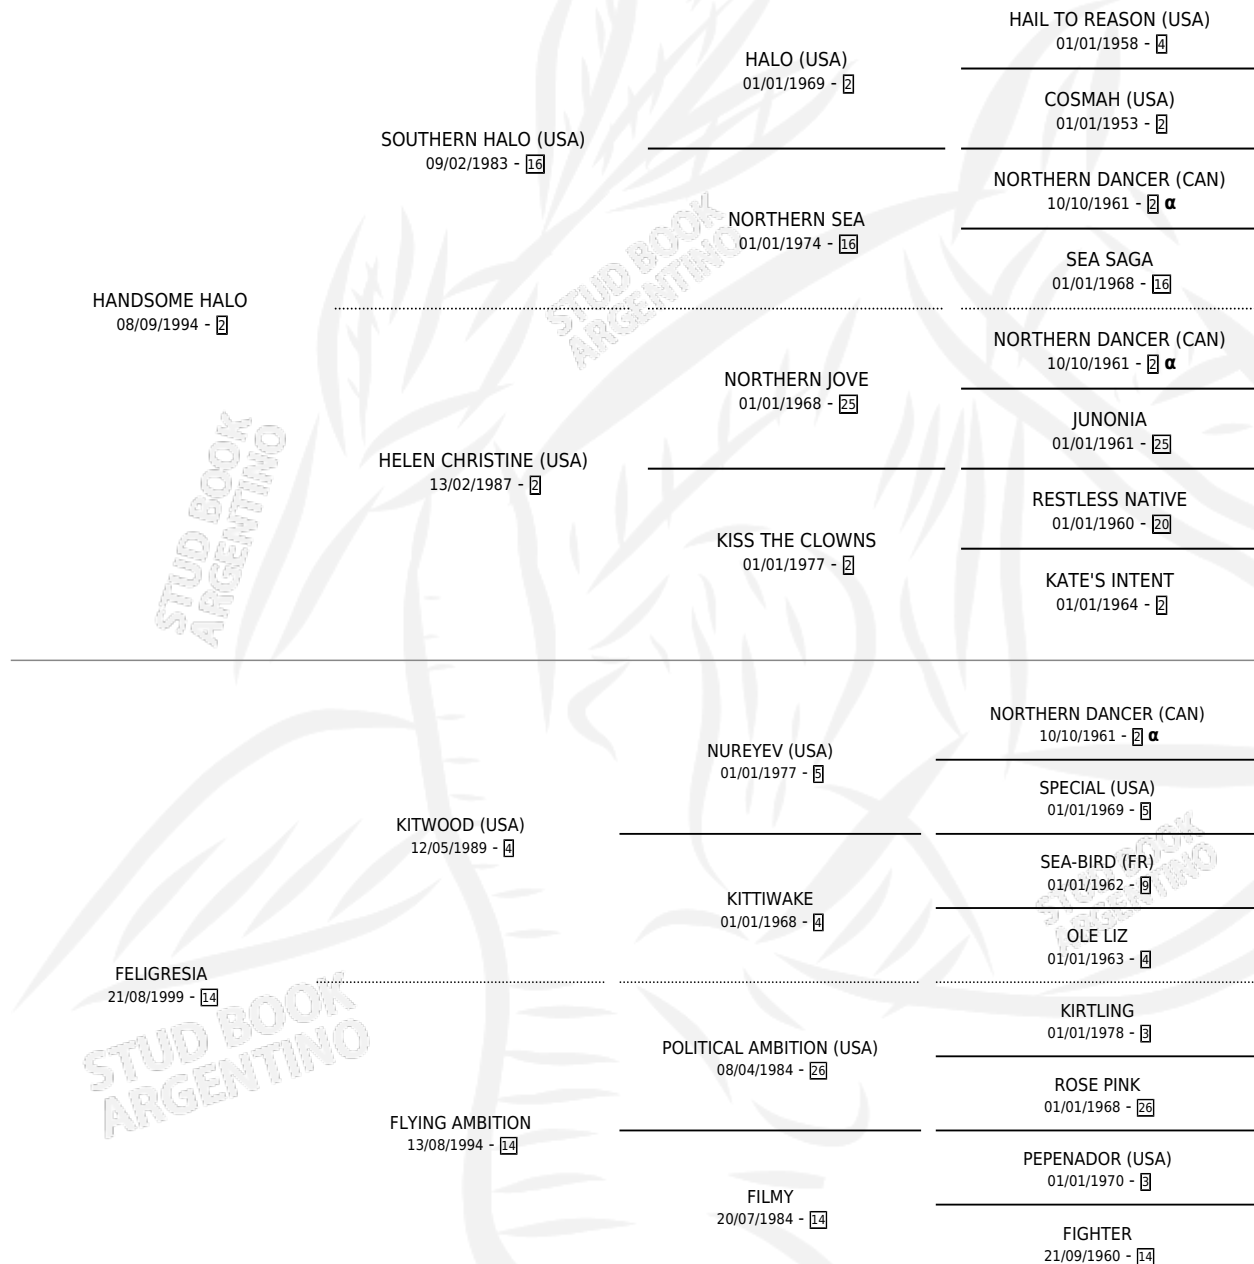

SOME GRESIO

por HANDSOME HALO y FELIGRESIA por KITWOOD (USA)

Argentina · Macho · Zaino · SP · 28/10/2008
Familia 14-a · Volumen 40

ESTADO

TIPIFICACIÓN SANGUÍNEA	X
TIPIFICACIÓN POR ADN	✓
PASAPORTE	X
IDENTIFICACIÓN POR MICROCHIP	✓
REPRODUCTOR	X

Lugar de nacimiento: La Lealtad

Criador: La Lealtad

PEDIGREE

INBREEDING : α

SOME GRESIO

Datos oficiales del Stud Book Argentino

Documento generado el 03/05/2026

studbook.org.ar