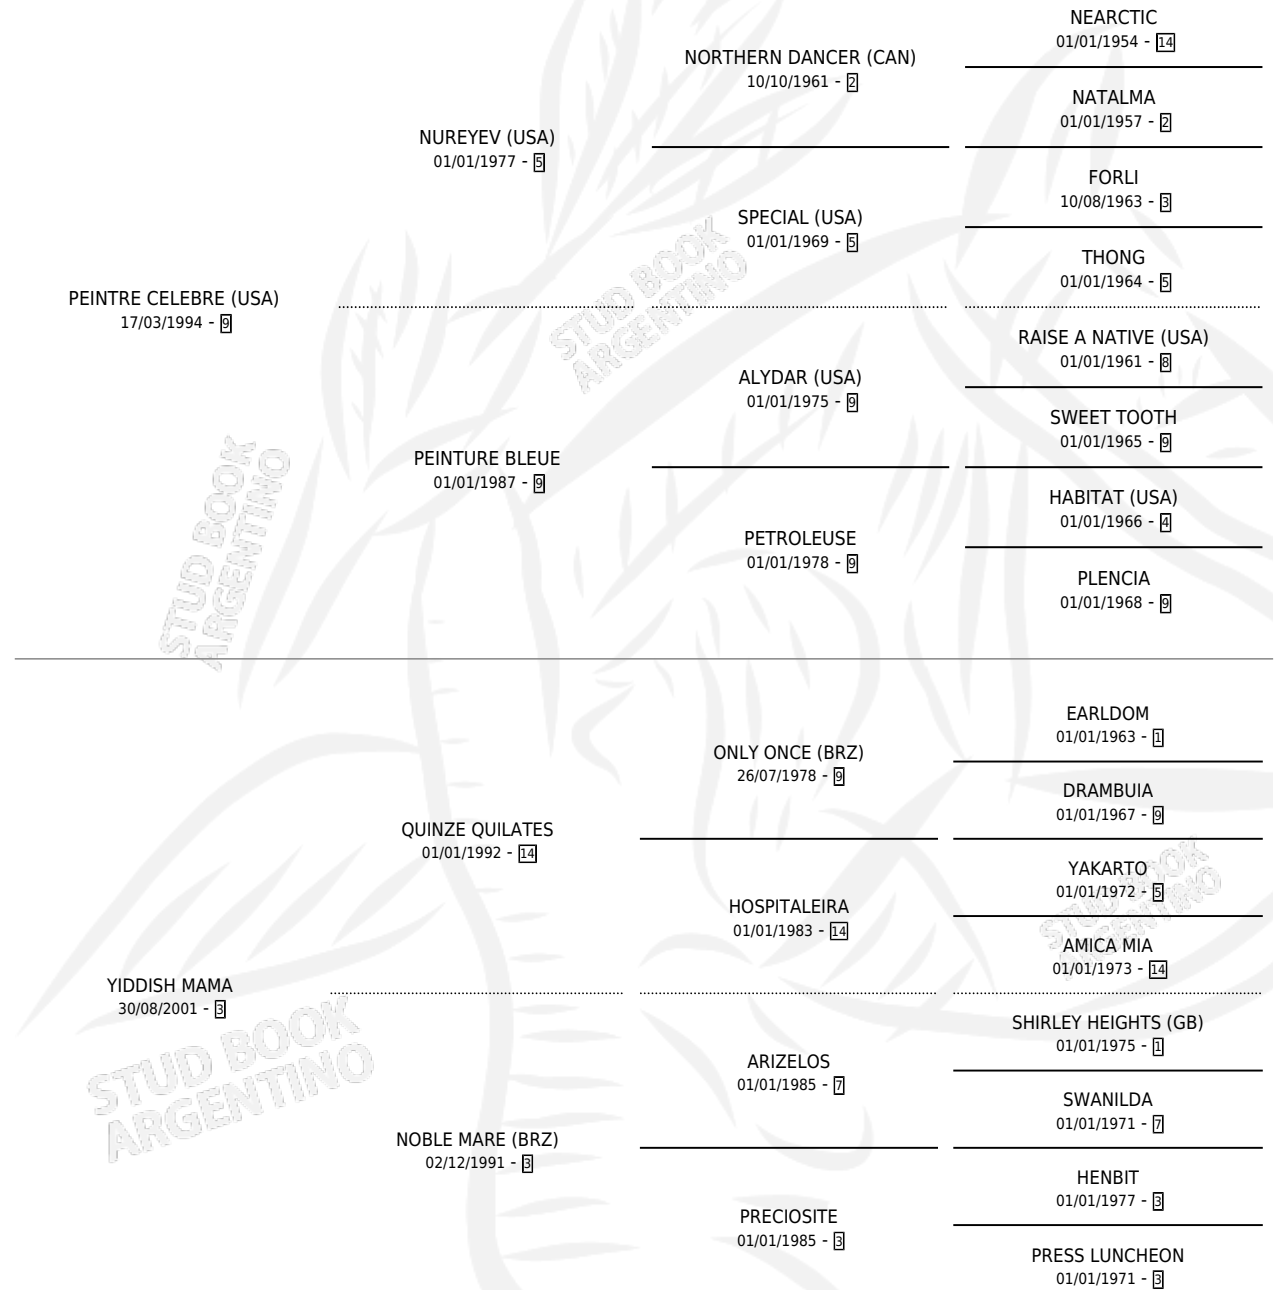

FATO RELEVANTE

por PEINTRE CELEBRE (USA) y YIDDISH MAMA por
QUINZE QUILATES

Argentina · Macho · Zaino · SP · 17/10/2008
Familia 3-I · Volumen 40

ESTADO

TIPIFICACIÓN SANGUÍNEA	X
TIPIFICACIÓN POR ADN	✓
PASAPORTE	✓
IDENTIFICACIÓN POR MICROCHIP	✓
REPRODUCTOR	X

Lugar de nacimiento: Penco Hue
Criador: Chevalhorses S.A.

PEDIGREE

FATO RELEVANTE

Datos oficiales del Stud Book Argentino

Documento generado el 11/05/2026

studbook.org.ar