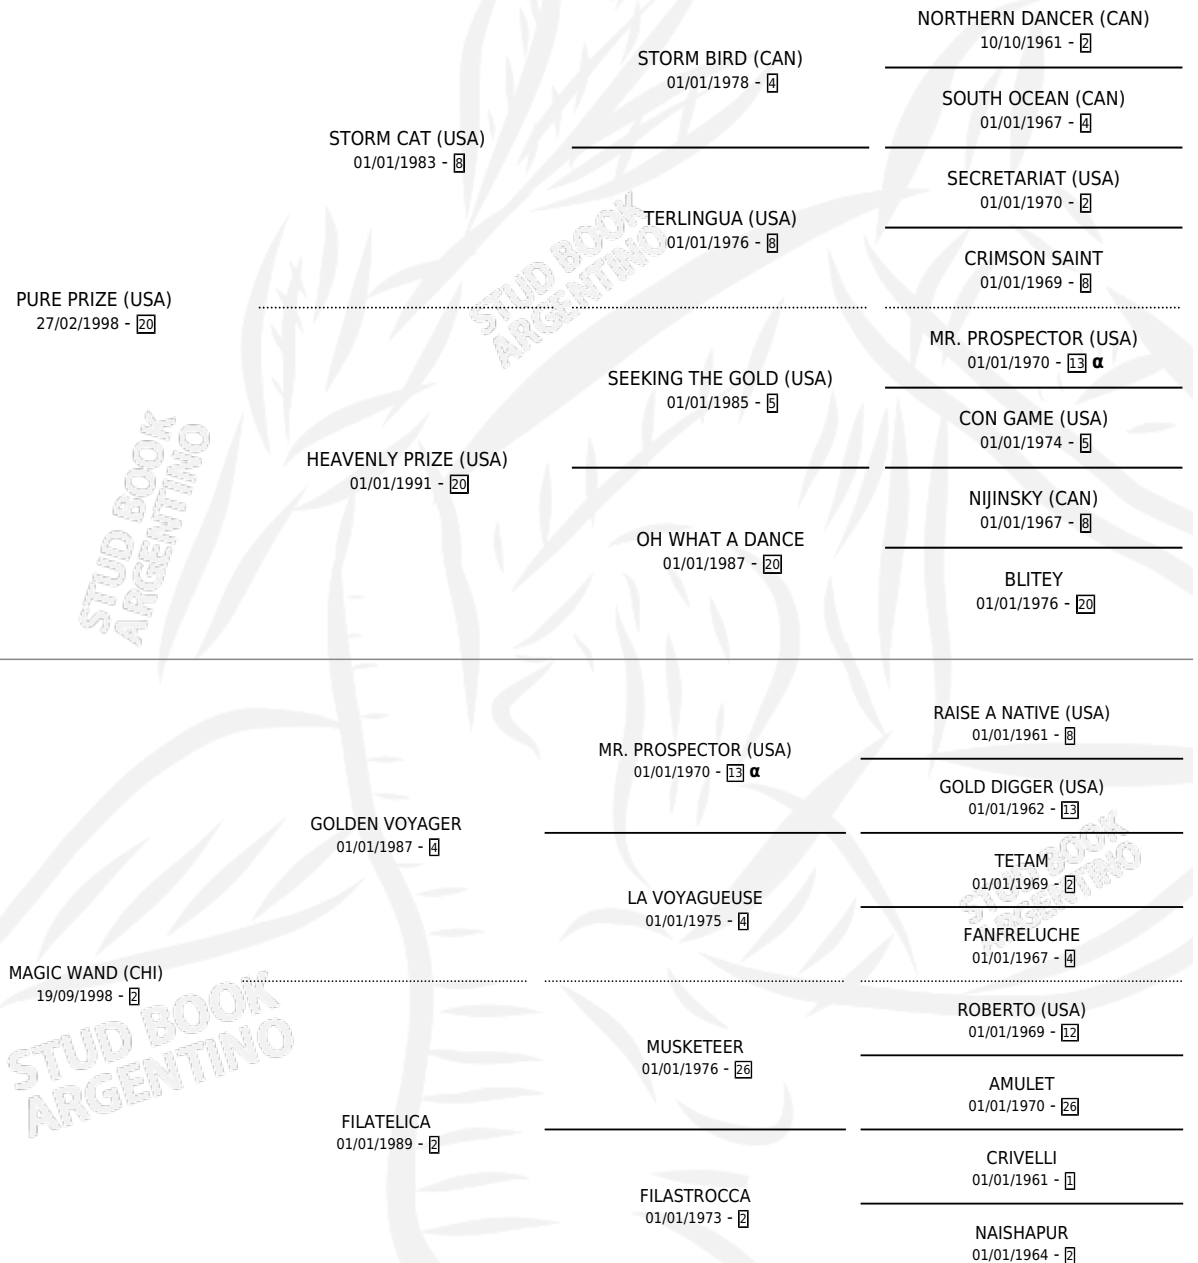

MAGIA GRIS

por **PURE PRIZE (USA)** y **MAGIC WAND (CHI)** por **GOLDEN VOYAGER**

Argentina · Macho · Zaino · SP · 18/10/2008
Familia 2-f · Volumen 40

ESTADO

TIPIFICACIÓN SANGUÍNEA	X
TIPIFICACIÓN POR ADN	✓
PASAPORTE	✓
IDENTIFICACIÓN POR MICROCHIP	✓
REPRODUCTOR	X

Lugar de nacimiento: Carampangue
Criador: Carampangue

PEDIGREE

INBREEDING : α

CAMPAÑA

Solo carreras oficiales de Argentina

POR EDAD

EDAD	CC	1°	2°	3°	4°	5°	NP	CLC	CLG	CLCG1	CLGG1	IMPORTE	GANANCIA / CC
2 AÑOS	1	0	0	0	0	1	0	0	0	0	0	\$2,400	\$2,400
3 AÑOS	3	0	0	0	0	0	3	0	0	0	0	\$0	\$0
4 AÑOS	3	1	0	0	0	0	2	0	0	0	0	\$37,500	\$12,500
TOTALES	7	1	0	0	0	1	5	0	0	0	0	\$39,900	\$5,700
%		14.3%	0.0%	0.0%	0.0%	14.3%	71.4%	0.0%	0.0%	0.0%	0.0%		

Ganador en La Plata - \$39,900, a los 4 años.

POR DISTANCIA

HIPODROMO	CC	1°	2°	3°	4°	5°	NP	CLC	CLG	CLCG1	CLGG1	IMPORTE
PALERMO	2	0	0	0	0	0	2	0	0	0	0	\$0
1400 MTS	2	0	0	0	0	0	2	0	0	0	0	\$0
LA PLATA	3	1	0	0	0	0	2	0	0	0	0	\$37,500
1400 MTS	1	1	0	0	0	0	0	0	0	0	0	\$37,500
1600 MTS	2	0	0	0	0	0	2	0	0	0	0	\$0
SAN ISIDRO	2	0	0	0	0	1	1	0	0	0	0	\$2,400
1600 MTS	2	0	0	0	0	1	1	0	0	0	0	\$2,400