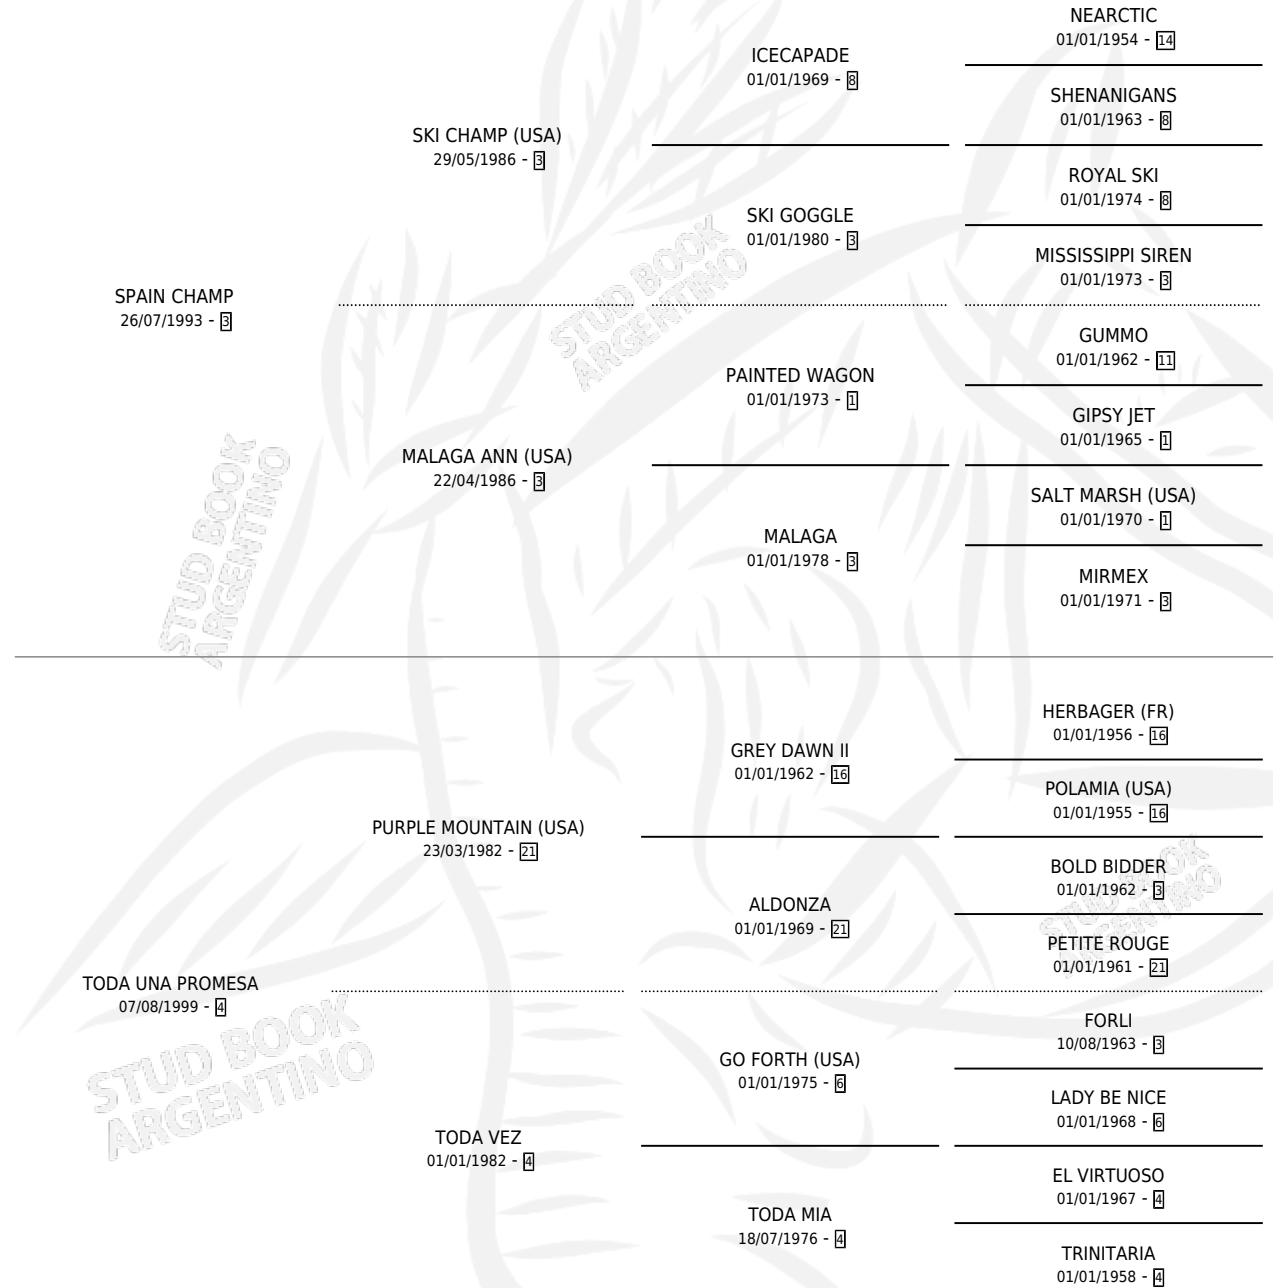

MANU SPAIN

por SPAIN CHAMP y TODA UNA PROMESA por PURPLE MOUNTAIN (USA)

Argentina · Macho · Alazan · SP · 25/10/2008
Familia 4-k · Volumen 40

ESTADO

TIPIFICACIÓN SANGUÍNEA	X
TIPIFICACIÓN POR ADN	✓
PASAPORTE	✓
IDENTIFICACIÓN POR MICROCHIP	X
REPRODUCTOR	X

Lugar de nacimiento: El Entrerriano

Criador: Sin dato

PEDIGREE

MANU SPAIN

Datos oficiales del Stud Book Argentino

Documento generado el 02/05/2026

studbook.org.ar