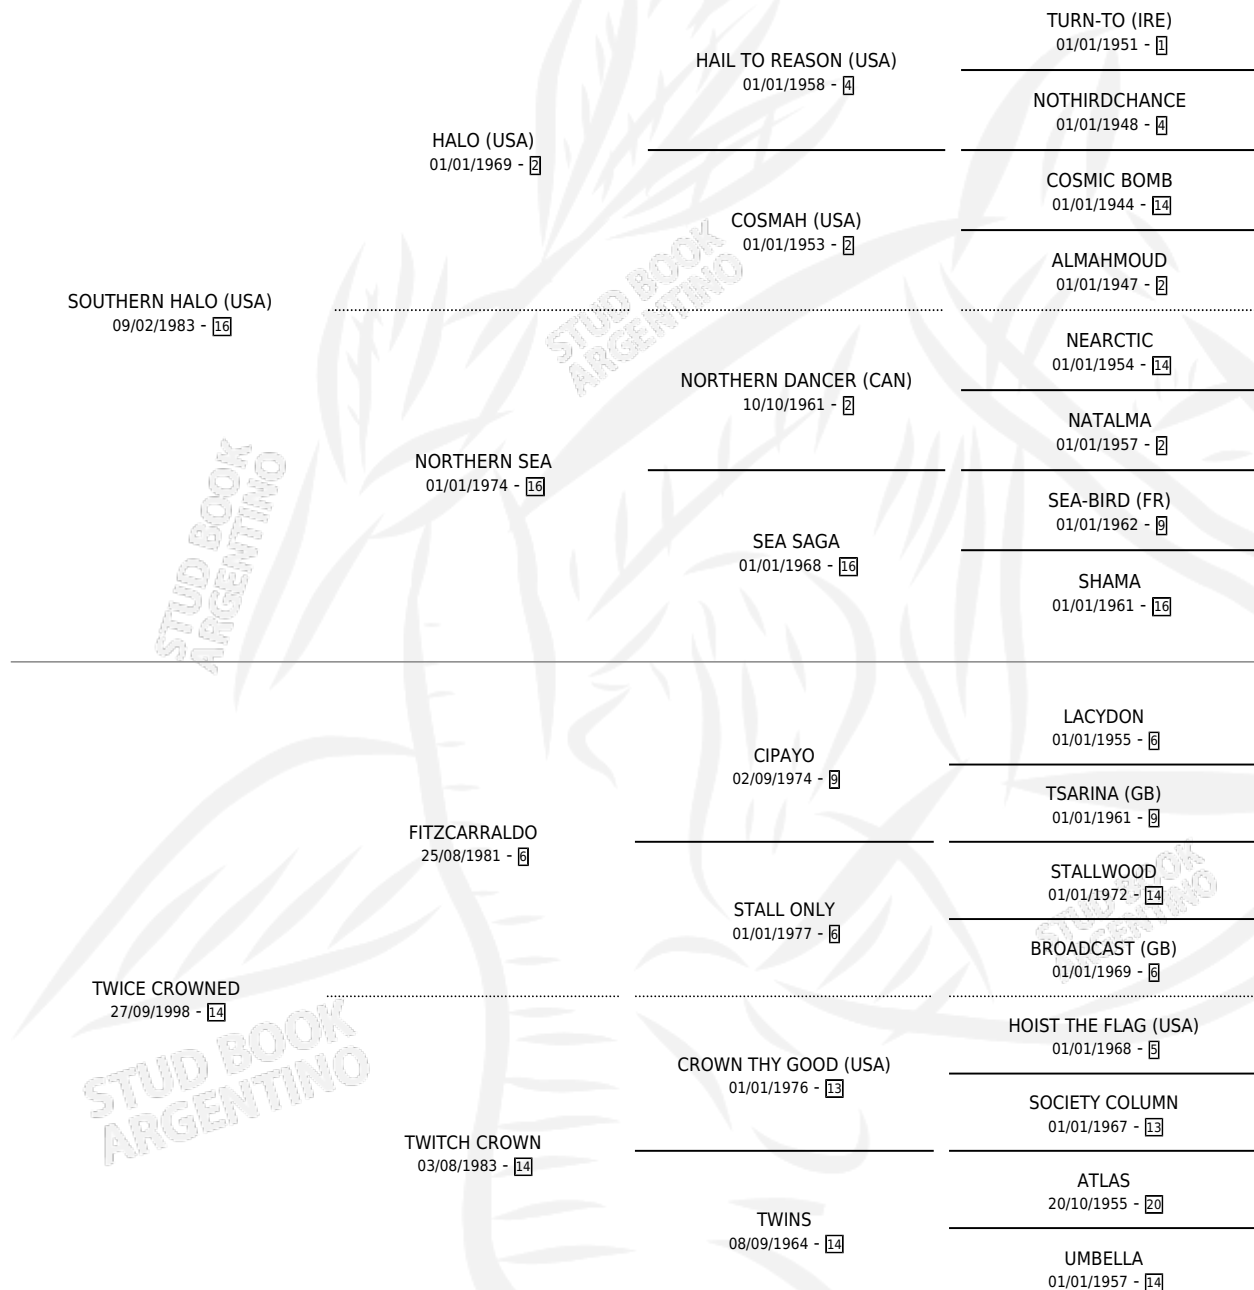

TWICE TWO

por SOUTHERN HALO (USA) y TWICE CROWNED por FITZCARRALDO

Argentina · Macho · Zaino Doradillo · SP · 01/10/2008
Familia 14-c · Volumen 40

ESTADO

TIPIFICACIÓN SANGUÍNEA	X
TIPIFICACIÓN POR ADN	✓
PASAPORTE	✓
IDENTIFICACIÓN POR MICROCHIP	✓
REPRODUCTOR	X

Lugar de nacimiento: Santa Ines

Criador: Santa Ines

PEDIGREE