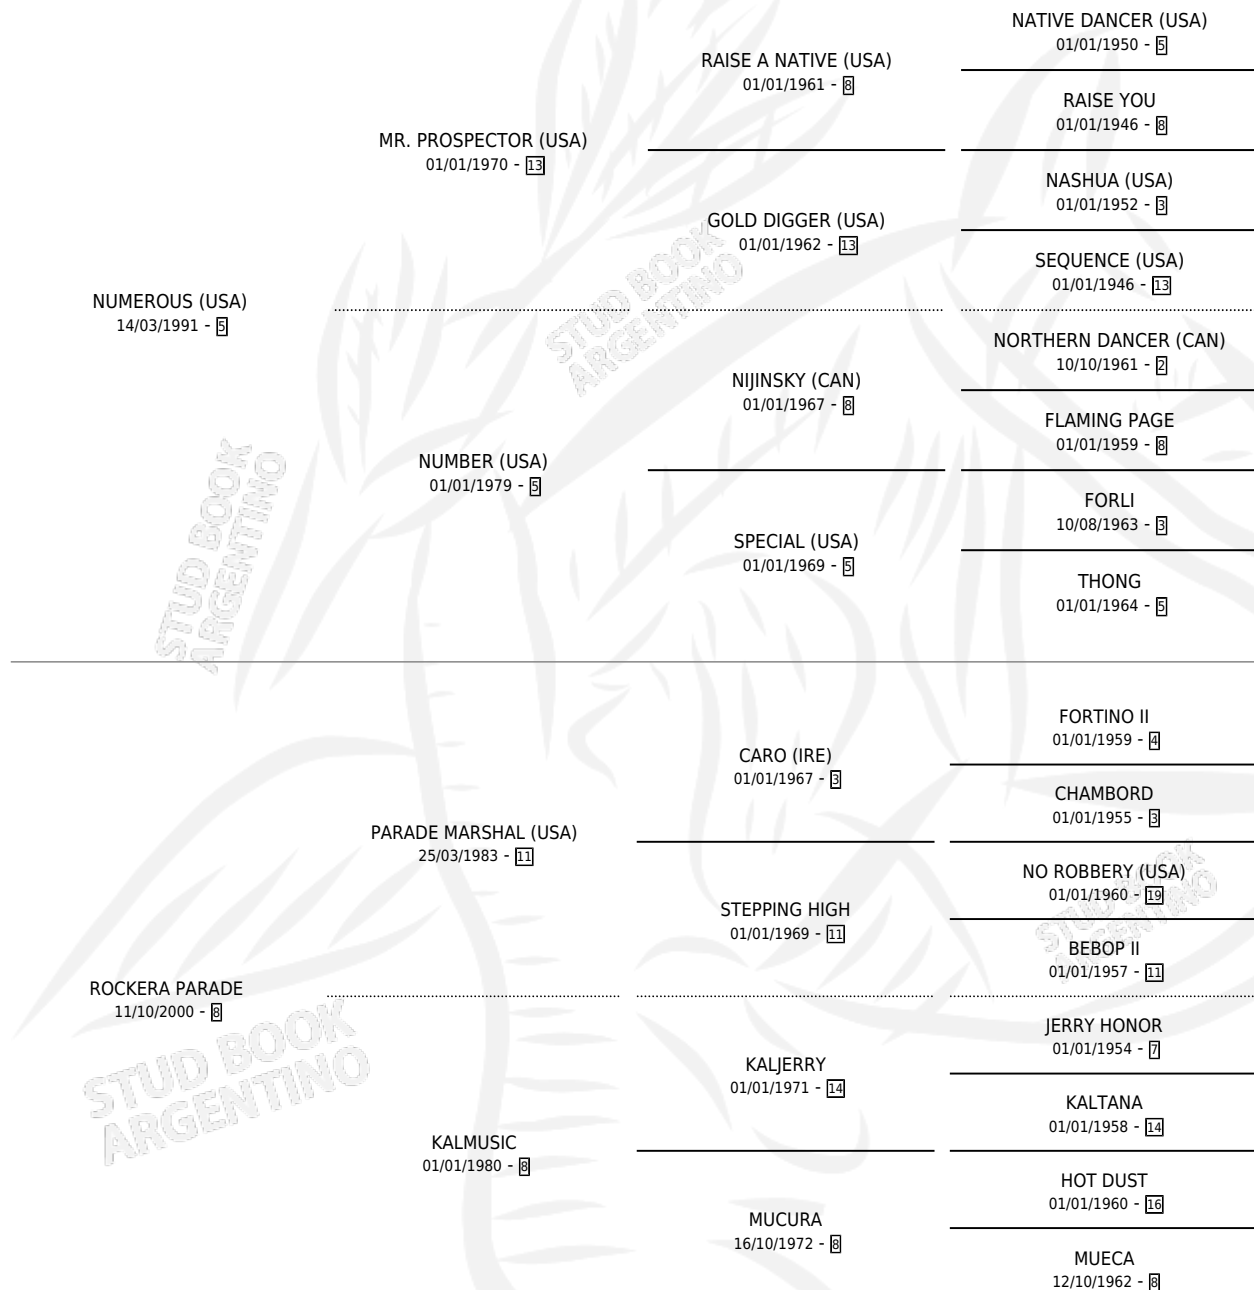

ROCK SONG

por **NUMEROUS (USA)** y **ROCKERA PARADE** por **PARADE MARSHAL (USA)**

Argentina · Hembra · Alazan · SP · 10/10/2008
Familia 8-f · Volumen 40

ESTADO

TIPIFICACIÓN SANGUÍNEA	X
TIPIFICACIÓN POR ADN	✓
PASAPORTE	✓
IDENTIFICACIÓN POR MICROCHIP	✓
REPRODUCTOR	✓

Lugar de nacimiento: Santa Ines
Criador: Santa Ines

~

HIJOS

	MACHOS	HEMBRAS
10 NACIERON	4	6
7 CORRIERON	2	5
5 GANARON	2	3

0	0	0
GANADORES CL	GANADORES GR	GANADORES G1

PEDIGREE

S

cimientos 10 / Efectividad 71.43%

PADRILLO	PRODUCTO	CRIADOR	1ER SERVICIO	ÚLTIMO SERVICIO
QERSH (BRZ)	∅		01/11/2025	01/11/2025
ROCK SONG	CAFE SONG (M Z, 05/10/2024)	NEGRO T	31/10/2023	31/10/2023
STAR IN YOU	LUIS MARIO (M A, 08/10/2023) •MURIÓ EL 16/02/2025•	NEGRO T	25/10/2022	25/10/2022
STAR AMELIA	STAR AMELIA (H A, 20/07/2022)	NEGRO T	09/08/2021	09/08/2021
STAR IN YOU	∅		16/11/2020	16/11/2020
STAR IN YOU	THE BEST ROCK (M A, 24/09/2020)	NEGRO T	20/10/2019	20/10/2019
ENDORSEMENT (USA)	∅		02/11/2018	02/11/2018
TODO UN AMIGUITO	LAMITIE (H Z, 07/10/2018)	LA QUEBRADA	02/11/2017	02/11/2017
ENDORSEMENT (USA)	ALMA ROCKERA (H A, 11/09/2017) •MURIÓ EL 16/01/2025•	LA QUEBRADA	29/09/2016	29/09/2016
ENDORSEMENT (USA)	ROCK MY WAY (H A, 15/07/2016)	LA QUEBRADA	24/08/2015	24/08/2015
ENDORSEMENT (USA)	ROCKABILLY (M A, 27/07/2015)	LA QUEBRADA	25/08/2014	25/08/2014
MUTAKDDIM (USA)	∅		20/09/2013	21/11/2013
ARCHIPENKO (USA)	GLAM ROCK (H ZC, 23/08/2013)	LA QUEBRADA	19/08/2012	11/09/2012
THE LEOPARD (USA)	ROCKOLA (H Z, 16/07/2012)	LA QUEBRADA	07/08/2011	07/08/2011