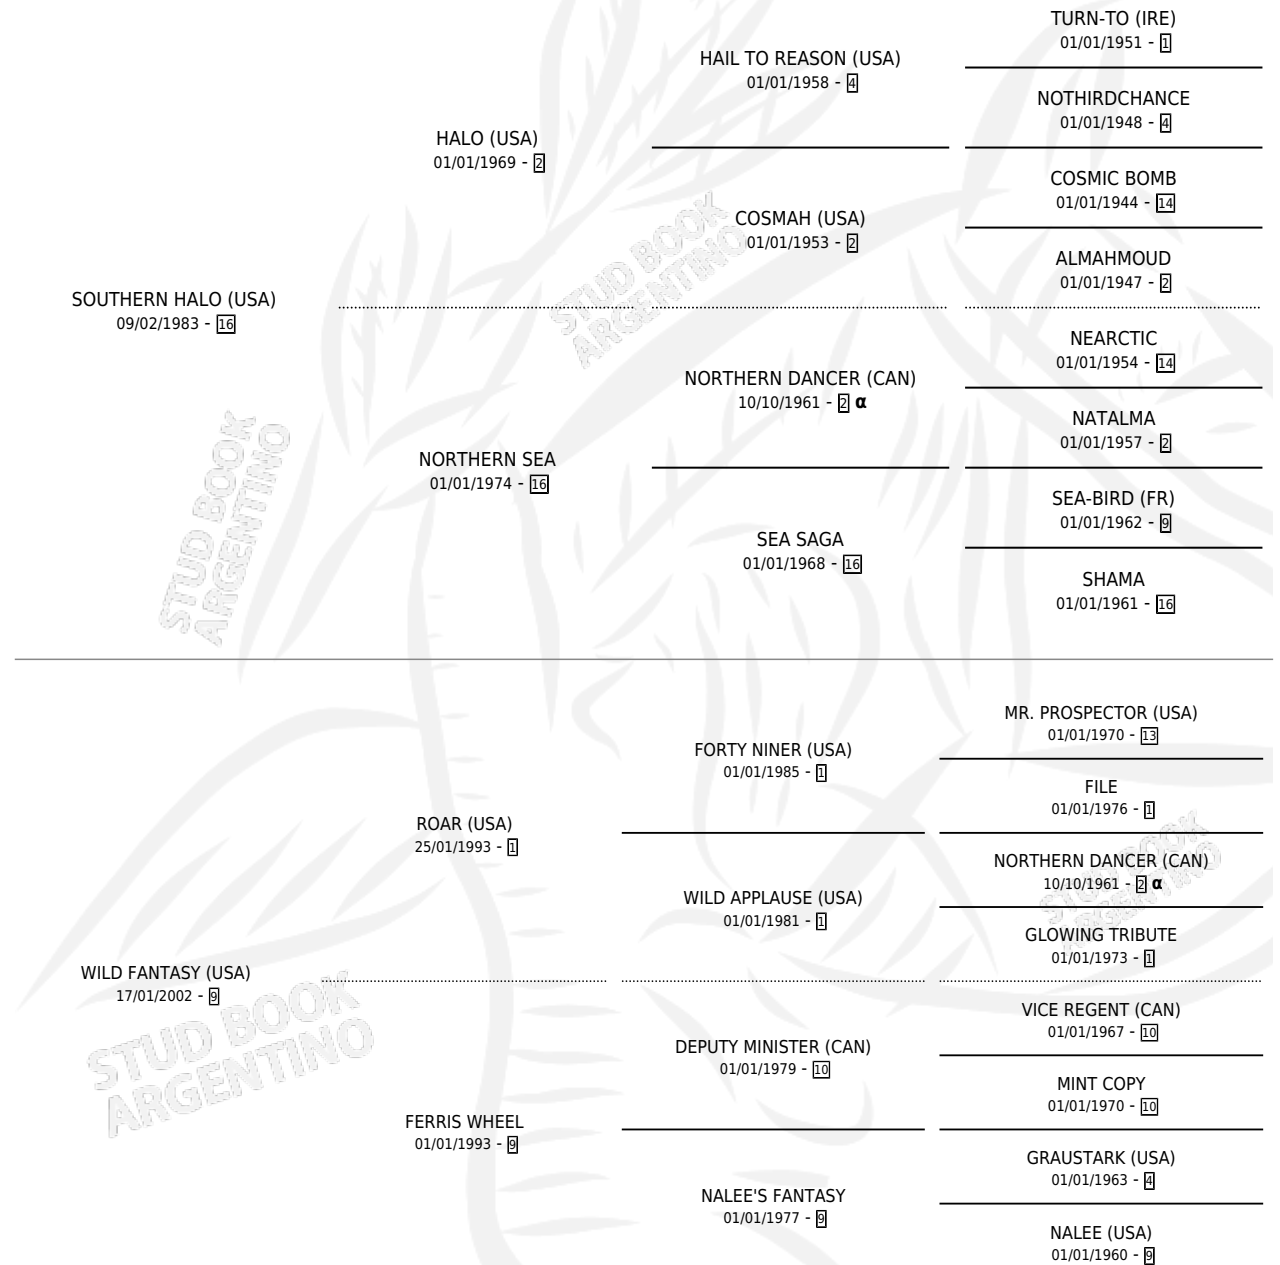

# WAX RED

por SOUTHERN HALO (USA) y WILD FANTASY (USA) por ROAR (USA)

Argentina · Macho · Zaino · SP · 10/10/2008  
Familia 9-f · Volumen 40

## ESTADO

TIPIFICACIÓN SANGUÍNEA	X
TIPIFICACIÓN POR ADN	✓
PASAPORTE	✓
IDENTIFICACIÓN POR MICROCHIP	✓
REPRODUCTOR	X

**Lugar de nacimiento:** Santa Ines  
**Criador:** Santa Ines

## PEDIGREE

INBREEDING : α