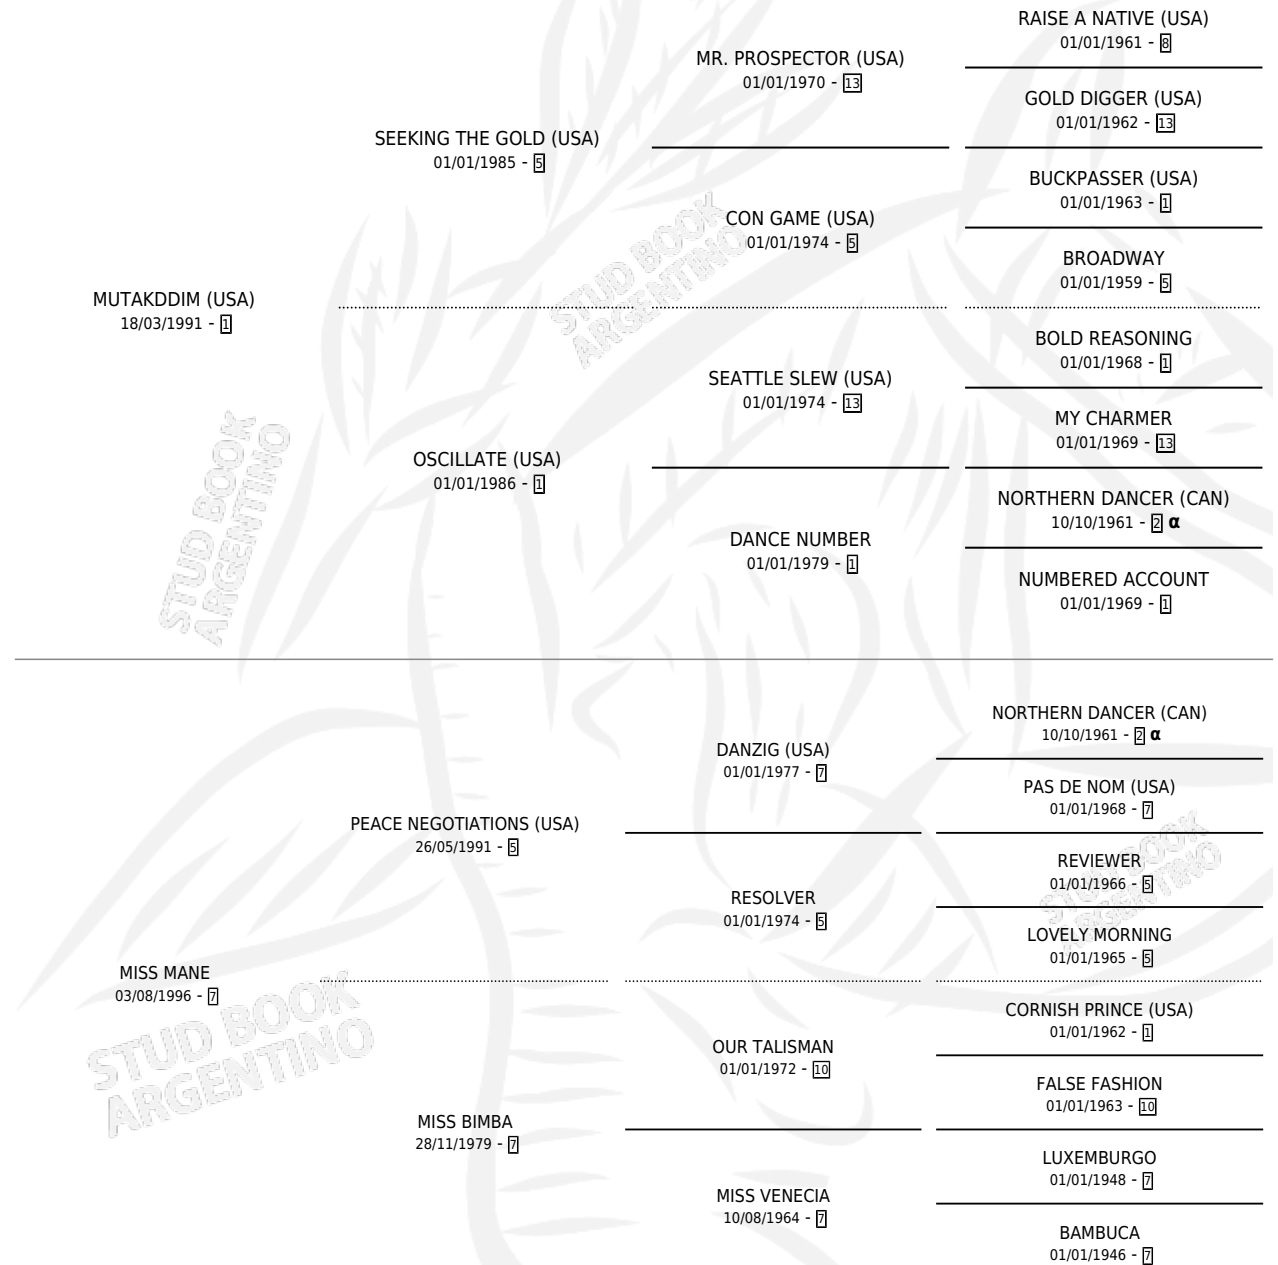

MR SACCO

por **MUTAKDDIM (USA)** y **MISS MANE** por **PEACE NEGOTIATIONS (USA)**

Argentina · Macho · Zaino · SP · 14/10/2008
Familia 7 · Volumen 40

ESTADO

TIPIFICACIÓN SANGUÍNEA	X
TIPIFICACIÓN POR ADN	✓
PASAPORTE	✓
IDENTIFICACIÓN POR MICROCHIP	✓
REPRODUCTOR	X

Lugar de nacimiento: Abolengo
Criador: Abolengo

PEDIGREE

INBREEDING : α

CAMPAÑA

Solo carreras oficiales de Argentina

POR EDAD

EDAD	CC	1°	2°	3°	4°	5°	NP	CLC	CLG	CLCG1	CLGG1	IMPORTE	GANANCIA / CC
3 AÑOS	3	0	0	0	0	0	3	0	0	0	0	\$0	\$0
4 AÑOS	8	0	2	0	1	0	5	0	0	0	0	\$31,230	\$3,904
5 AÑOS	3	1	0	0	1	0	1	0	0	0	0	\$48,400	\$16,133
TOTALES	14	1	2	0	2	0	9	0	0	0	0	\$79,630	\$5,688
%		7.1%	14.3%	0.0%	14.3%	0.0%	64.3%	0.0%	0.0%	0.0%	0.0%		

Ganador en La Plata - \$79,630, a los 5 años.

POR DISTANCIA

HIPODROMO	CC	1°	2°	3°	4°	5°	NP	CLC	CLG	CLCG1	CLGG1	IMPORTE
LA PLATA	10	1	2	0	2	0	5	0	0	0	0	\$77,630
1600 MTS	2	0	0	0	0	0	2	0	0	0	0	\$0
1700 MTS	2	0	0	0	1	0	1	0	0	0	0	\$3,400
2100 MTS	1	1	0	0	0	0	0	0	0	0	0	\$45,000
2000 MTS	4	0	2	0	1	0	1	0	0	0	0	\$29,230
1400 MTS	1	0	0	0	0	0	1	0	0	0	0	\$0
SAN ISIDRO	1	0	0	0	0	0	1	0	0	0	0	\$2,000
2000 MTS	1	0	0	0	0	0	1	0	0	0	0	\$2,000
PALERMO	3	0	0	0	0	0	3	0	0	0	0	\$0
1400 MTS	1	0	0	0	0	0	1	0	0	0	0	\$0
1000 MTS	2	0	0	0	0	0	2	0	0	0	0	\$0