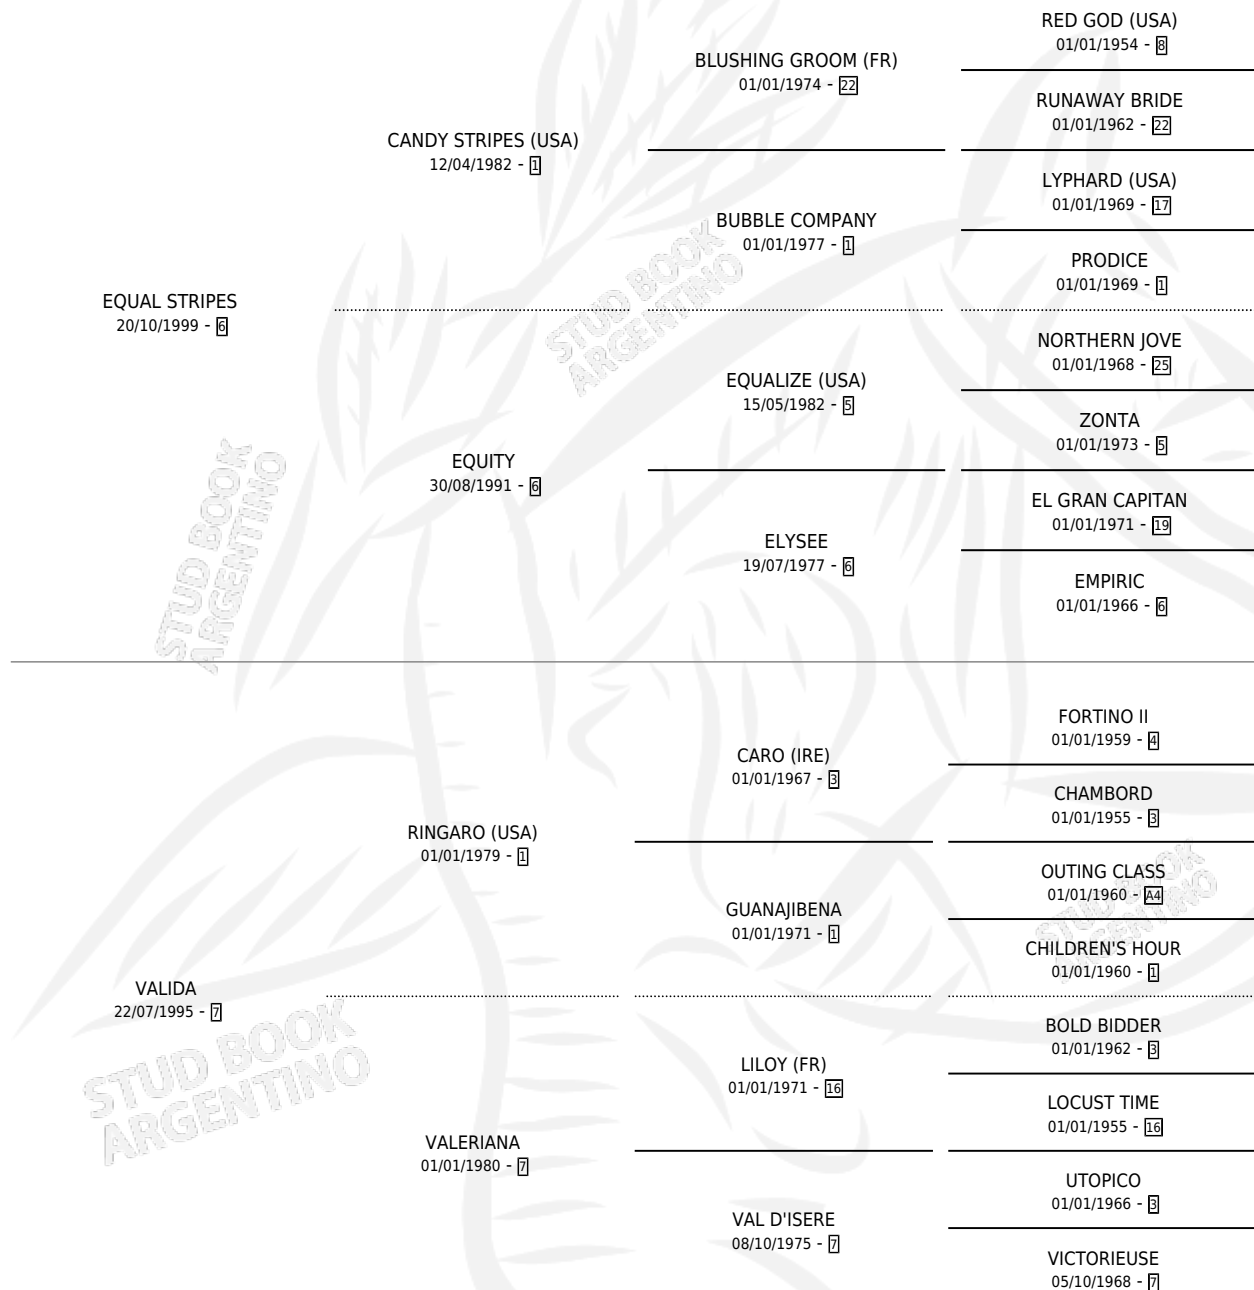

VALID STRIPES

por **EQUAL STRIPES** y **VALIDA** por **RINGARO (USA)**

Argentina · Macho · Zaino · SP · 29/09/2008
Familia 7 · Volumen 40

ESTADO

TIPIFICACIÓN SANGUÍNEA	X
TIPIFICACIÓN POR ADN	✓
PASAPORTE	✓
IDENTIFICACIÓN POR MICROCHIP	✓
REPRODUCTOR	✓

Lugar de nacimiento: Abolengo

Criador: Abolengo

~

HIJOS

	MACHOS	HEMBRAS
366 NACIERON	170	196
198 CORRIERON	94	104
105 GANARON	46	59

6	1	1
GANADORES CL	GANADORES GR	GANADORES G1

PEDIGREE

CAMPAÑA

Solo carreras oficiales de Argentina

POR EDAD

EDAD	CC	1°	2°	3°	4°	5°	NP	CLC	CLG	CLCG1	CLGG1	IMPORTE	GANANCIA / CC
2 AÑOS	1	0	0	1	0	0	0	1	0	0	0	\$10,200	\$10,200
3 AÑOS	5	2	0	0	1	1	1	3	1	0	0	\$197,150	\$39,430
TOTALES	6	2	0	1	1	1	1	4	1	0	0	\$207,350	\$34,558
%		33.3%	0.0%	16.7%	16.7%	16.7%	16.7%	66.7%	25.0%	0.0%	0.0%		