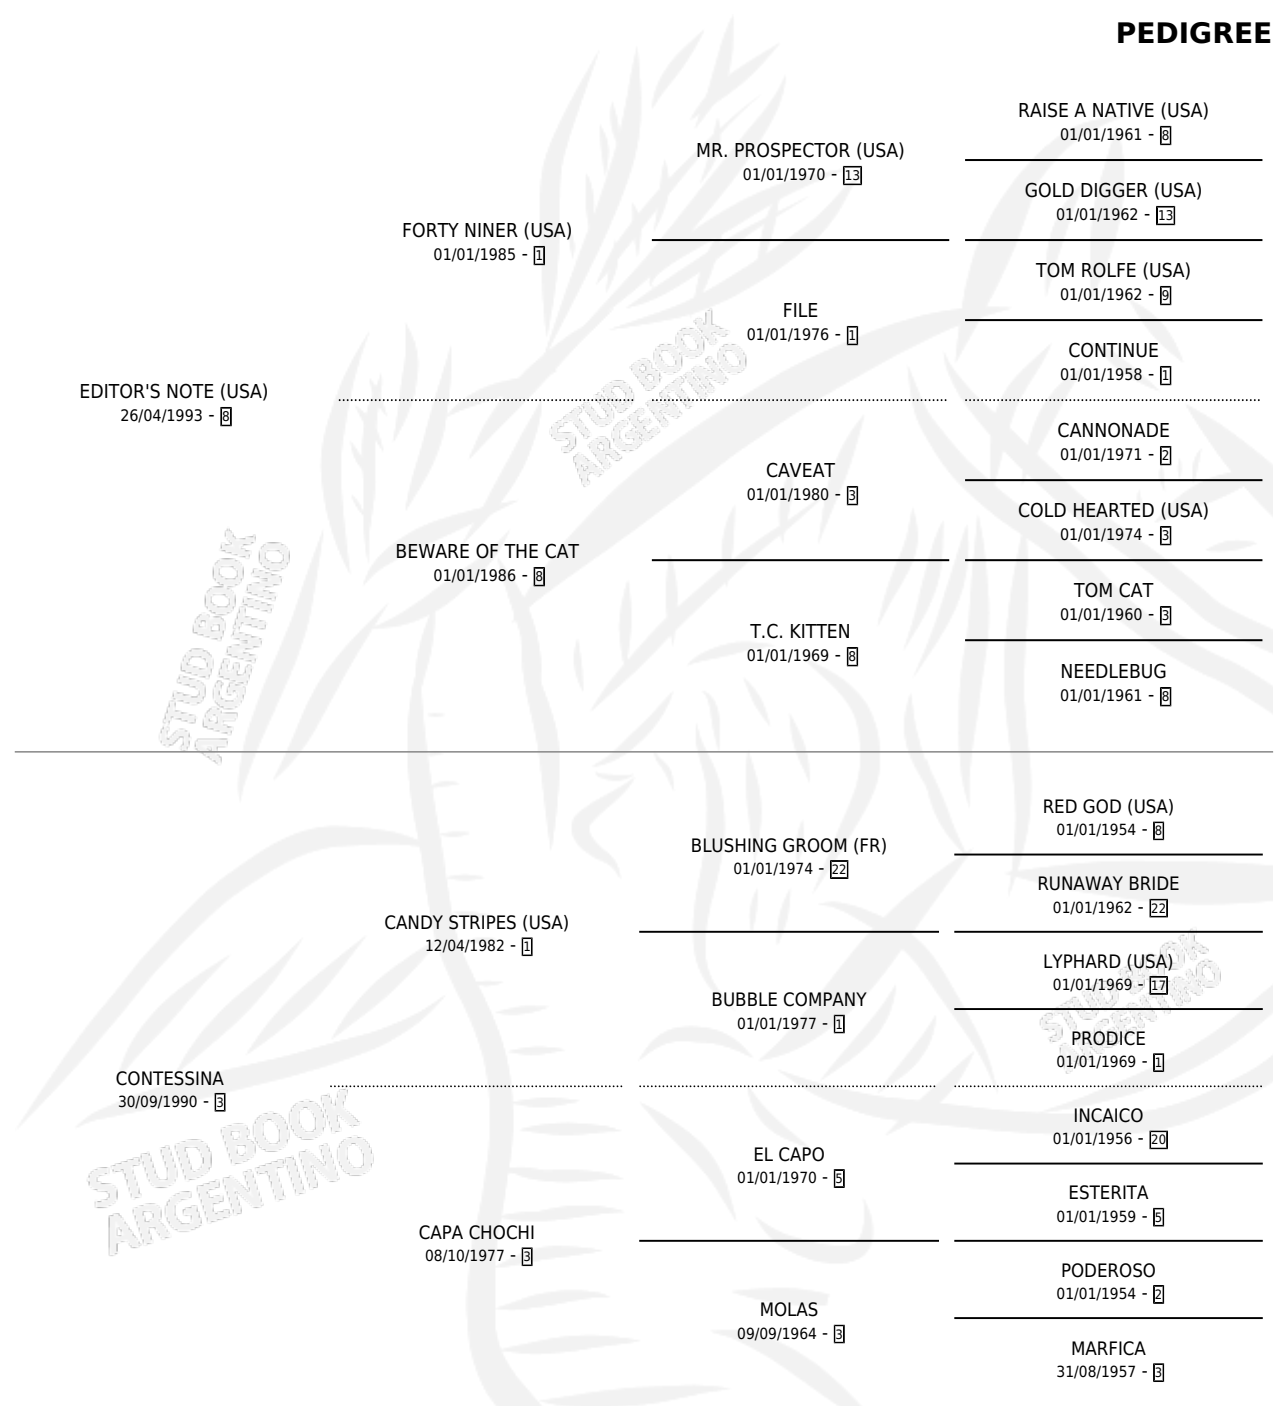

CONTESITO

por EDITOR'S NOTE (USA) y CONTESSINA por CANDY STRIPES (USA)

Argentina · Macho · Alazan · SP · 02/10/2008
Familia 3-h · Volumen 40

ESTADO

TIPIFICACIÓN SANGUÍNEA	X
TIPIFICACIÓN POR ADN	✓
PASAPORTE	✓
IDENTIFICACIÓN POR MICROCHIP	✓
REPRODUCTOR	X

Lugar de nacimiento: Abolengo
Criador: Abolengo

PEDIGREE

CAMPAÑA

Solo carreras oficiales de Argentina

POR EDAD

EDAD	CC	1°	2°	3°	4°	5°	NP	CLC	CLG	CLCG1	CLGG1	IMPORTE	GANANCIA / CC
2 AÑOS	2	0	2	0	0	0	0	0	0	0	0	\$23,700	\$11,850
3 AÑOS	9	2	3	3	0	1	0	1	0	0	0	\$153,640	\$17,071
TOTALES	11	2	5	3	0	1	0	1	0	0	0	\$177,340	\$16,122
%		18.2%	45.5%	27.3%	0.0%	9.1%	0.0%	9.1%	0.0%	0.0%	0.0%		