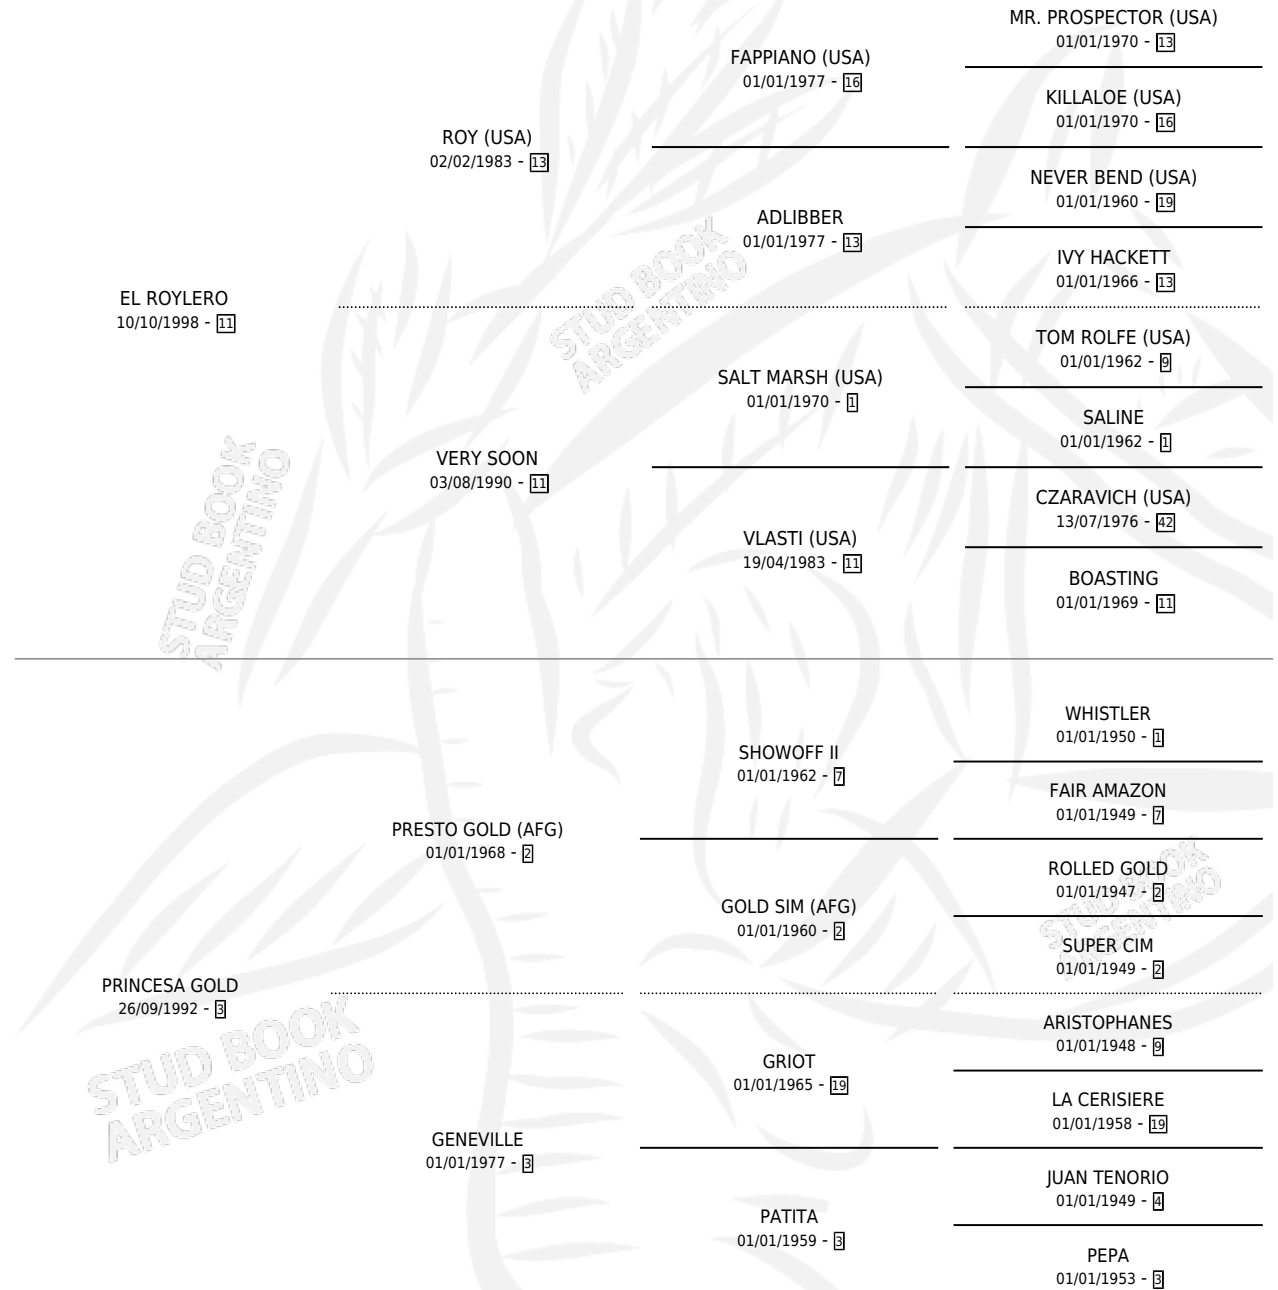

CESALERO

por **EL ROYLERO** y **PRINCESA GOLD** por **PRESTO GOLD**
(AFG)

Argentina · Macho · Zaino · SP · 04/11/2008
Familia 3-h · Volumen 40

ESTADO

TIPIFICACIÓN SANGUÍNEA	X
TIPIFICACIÓN POR ADN	✓
PASAPORTE	X
IDENTIFICACIÓN POR MICROCHIP	✓
REPRODUCTOR	X

Lugar de nacimiento: Campo particular
Criador: Fahey Raul Abel

PEDIGREE

CESALERO

Datos oficiales del Stud Book Argentino

Documento generado el 02/05/2026

studbook.org.ar