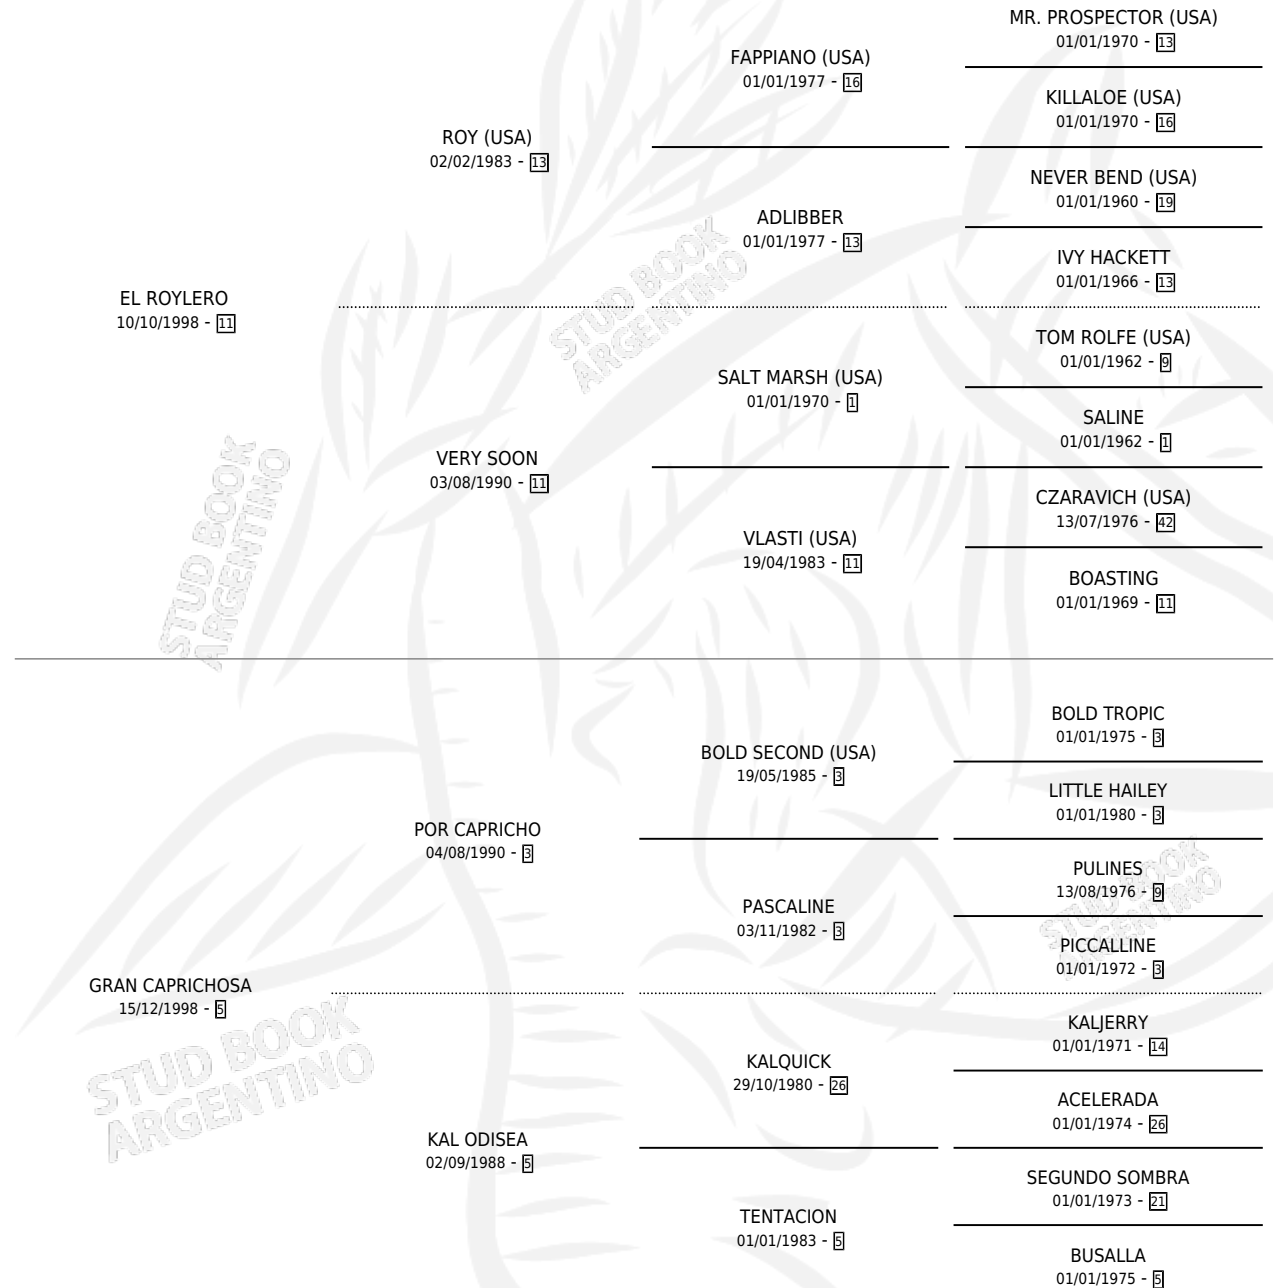

GRANLERO

por EL ROYLERO y GRAN CAPRICHOSA por POR
CAPRICHICO

Argentina · Macho · Zaino · SP · 05/11/2008
Familia 5-h · Volumen 40

ESTADO

TIPIFICACIÓN SANGUÍNEA	X
TIPIFICACIÓN POR ADN	X
PASAPORTE	X
IDENTIFICACIÓN POR MICROCHIP	X
REPRODUCTOR	X

Lugar de nacimiento: Campo particular
Criador: Fahey Raul Abel

PEDIGREE

GRANLERO

Datos oficiales del Stud Book Argentino

Documento generado el 31/05/2025

studbook.org.ar