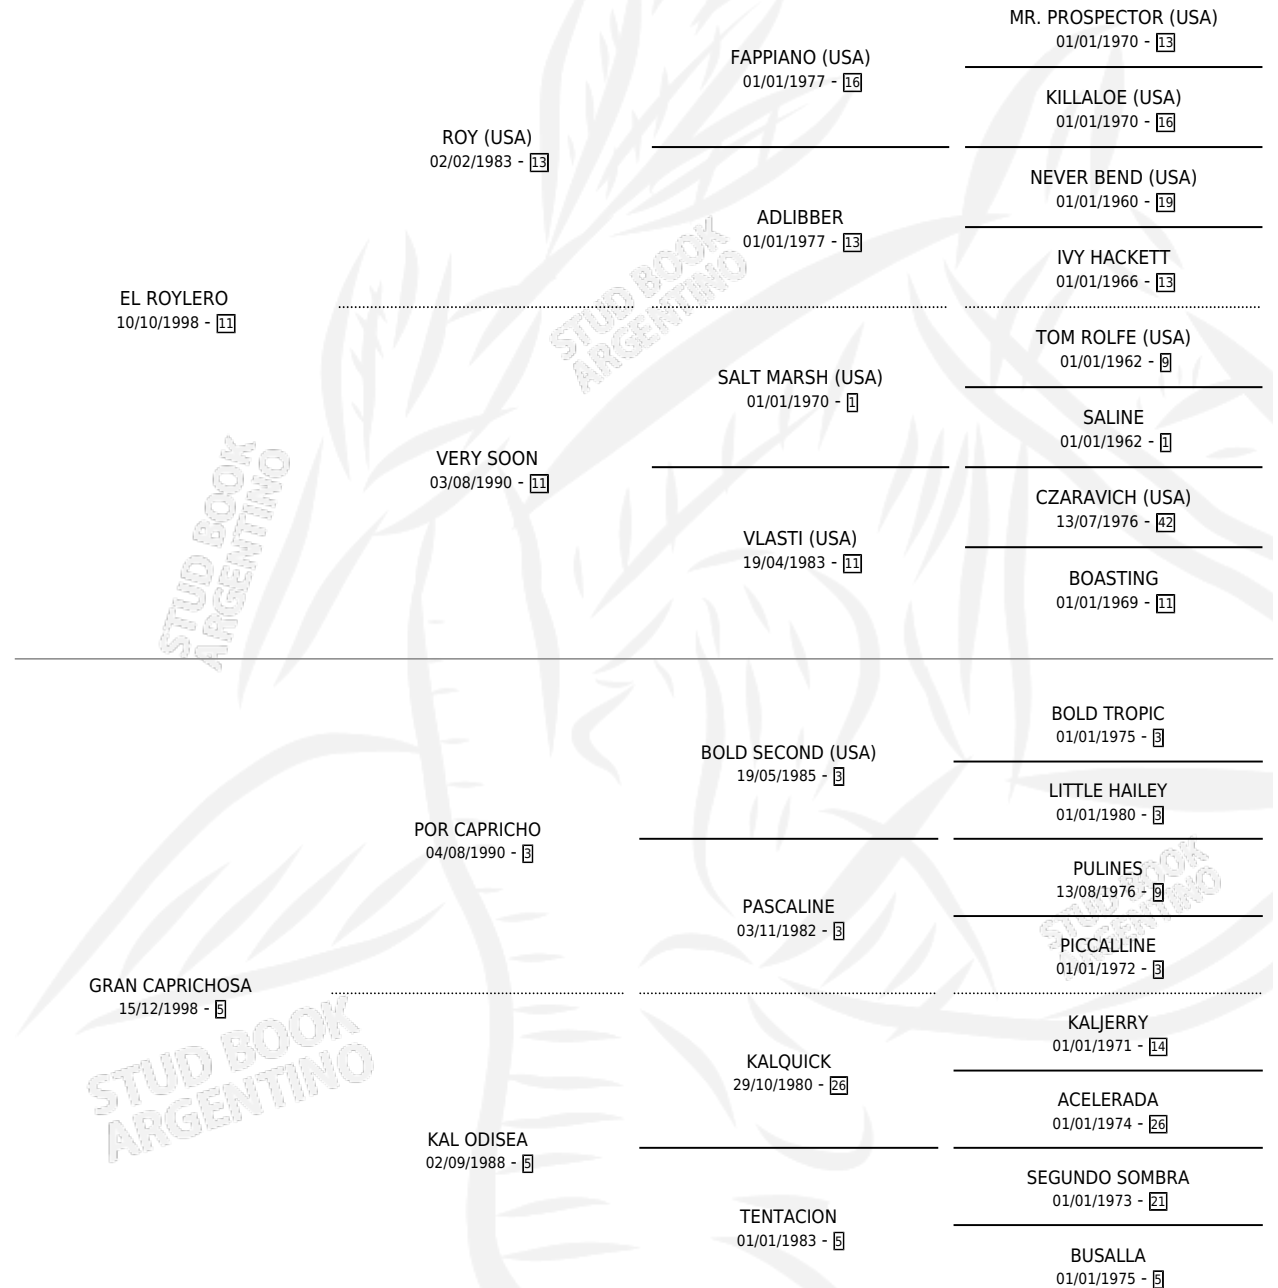

GRANLERO

por EL ROYLERO y GRAN CAPRICHOSA por POR CAPRICO

Argentina · Macho · Zaino · SP · 05/11/2008
Familia 5-h · Volumen 40

ESTADO

TIPIFICACIÓN SANGUÍNEA	X
TIPIFICACIÓN POR ADN	X
PASAPORTE	X
IDENTIFICACIÓN POR MICROCHIP	X
REPRODUCTOR	X

Lugar de nacimiento: Campo particular

Criador: Fahey Raul Abel

PEDIGREE