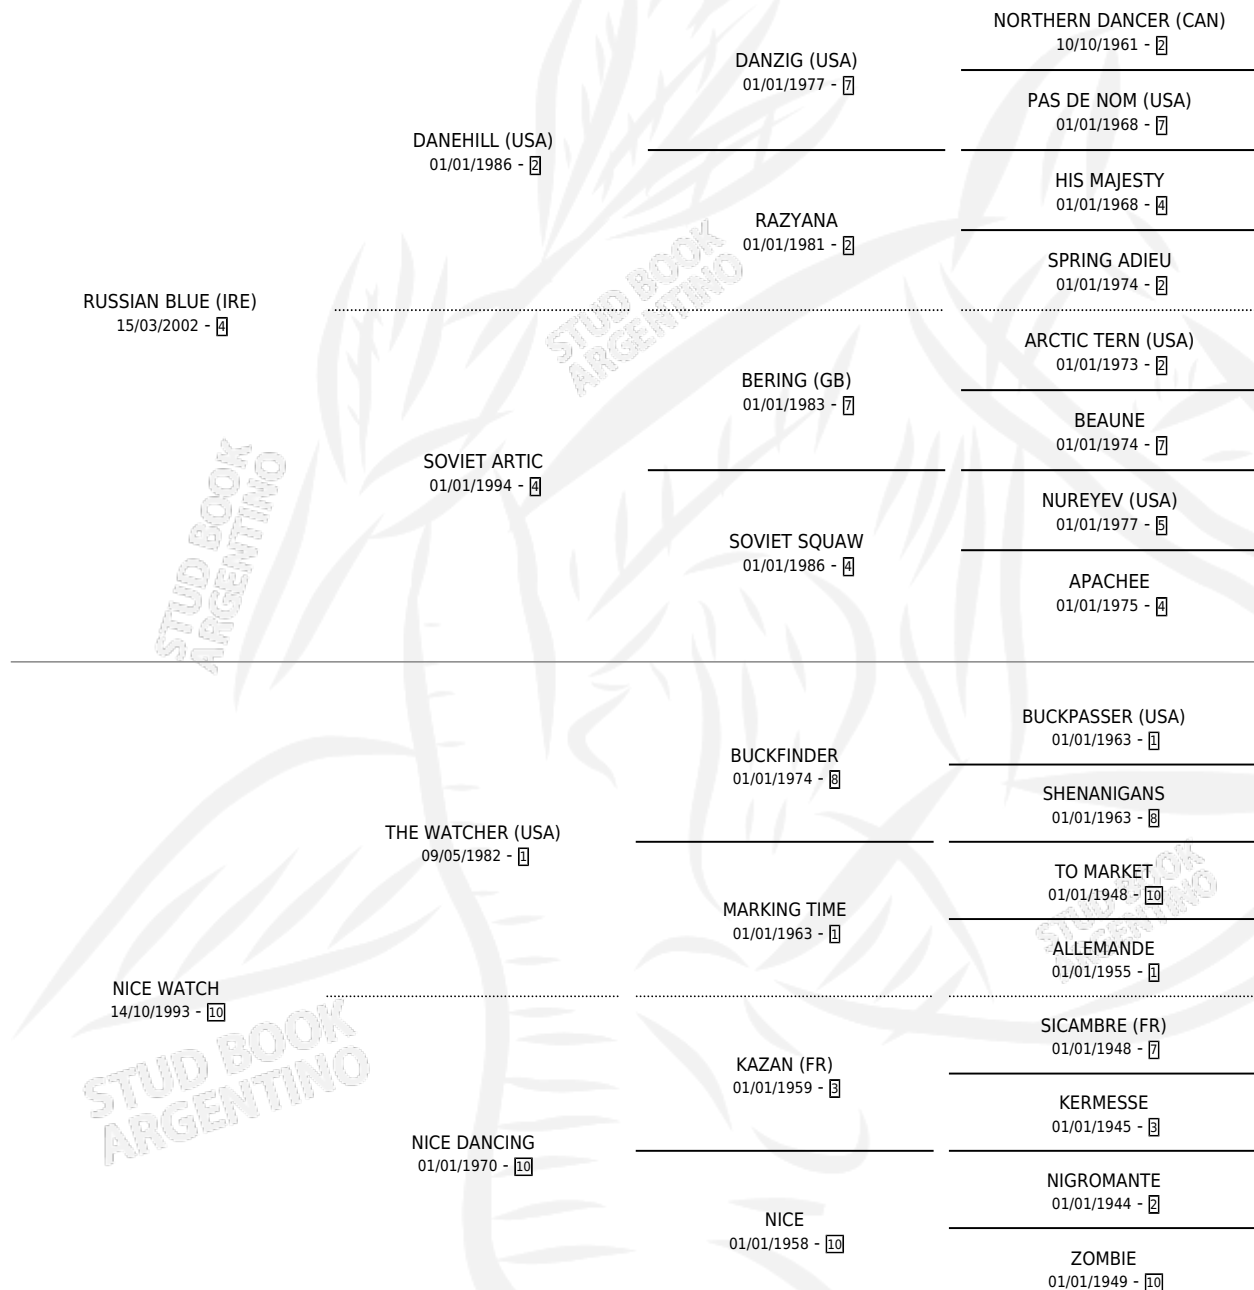

ICE BREAKER

por **RUSSIAN BLUE (IRE)** y **NICE WATCH** por **THE WATCHER (USA)**

Argentina · Macho · Zaino Doradillo · SP · 02/11/2008
Familia 10 · Volumen 40

ESTADO

TIPIFICACIÓN SANGUÍNEA	X
TIPIFICACIÓN POR ADN	✓
PASAPORTE	✓
IDENTIFICACIÓN POR MICROCHIP	✓
REPRODUCTOR	X

Lugar de nacimiento: Don Arcangel

Criador: Don Arcangel

PEDIGREE

CAMPAÑA

Solo carreras oficiales de Argentina

POR EDAD

EDAD	CC	1°	2°	3°	4°	5°	NP	CLC	CLG	CLCG1	CLGG1	IMPORTE	GANANCIA / CC
4 AÑOS	1	0	0	0	0	1	0	0	0	0	0	\$1,980	\$1,980
5 AÑOS	2	0	0	0	0	1	1	0	0	0	0	\$2,400	\$1,200
TOTALES	3	0	0	0	0	2	1	0	0	0	0	\$4,380	\$1,460
%		0.0%	0.0%	0.0%	0.0%	66.7%	33.3%	0.0%	0.0%	0.0%	0.0%		