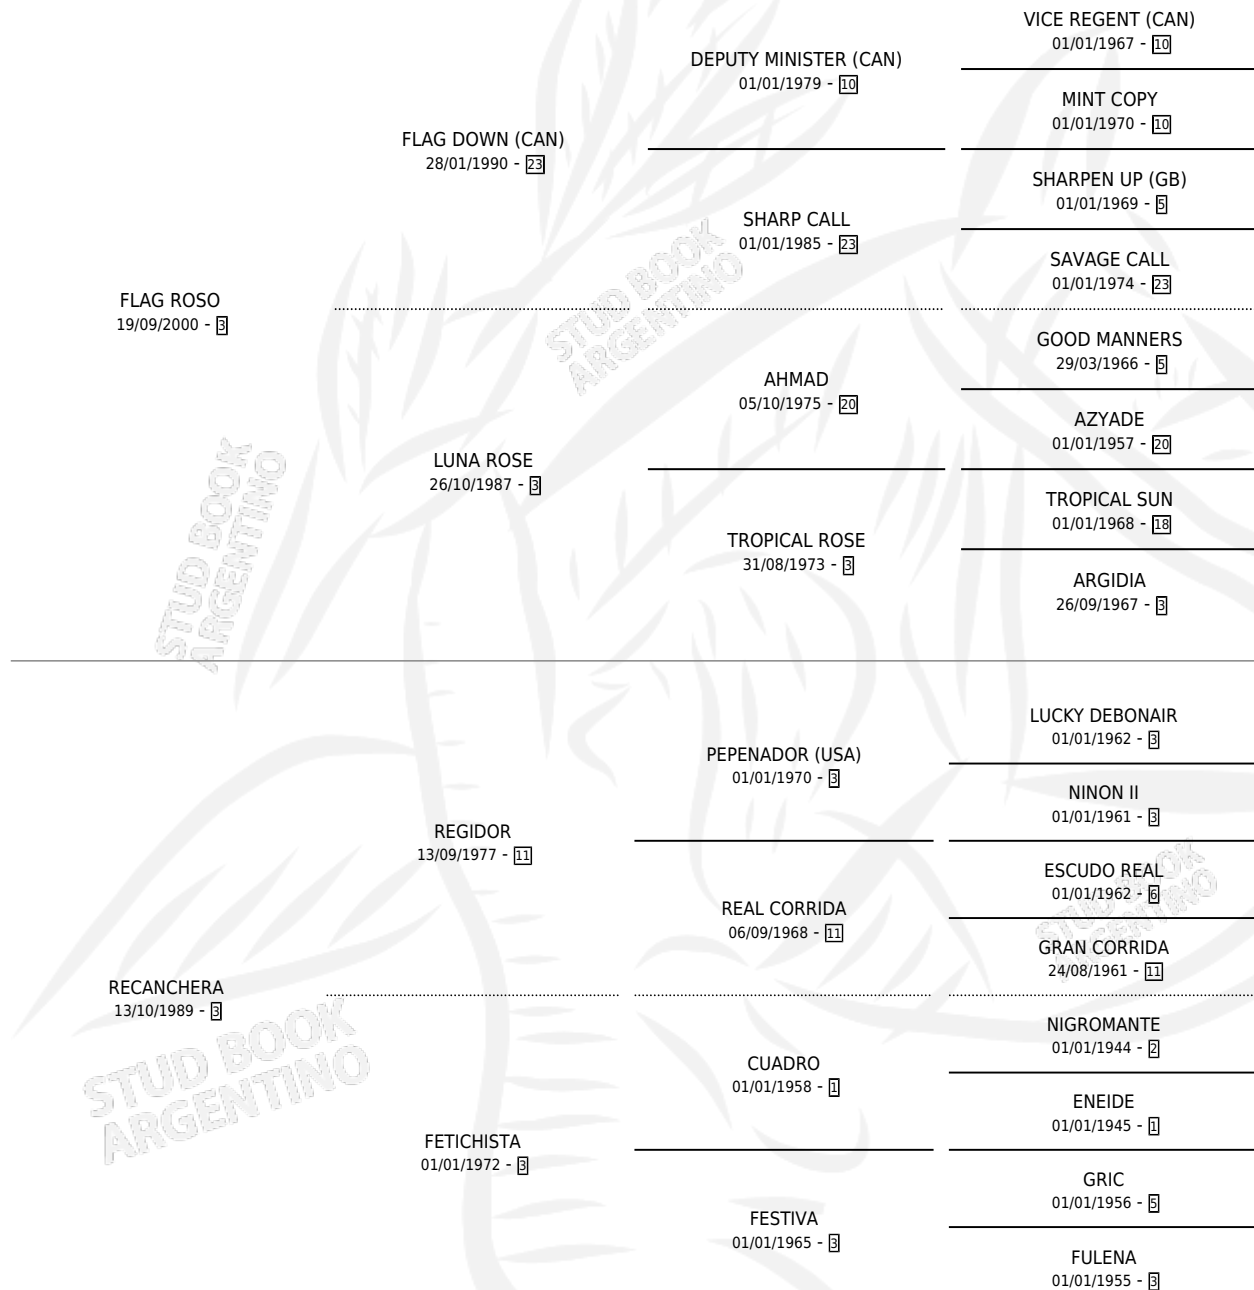

HALLOWEN ROS

por **FLAG ROSO** y **RECANCHERA** por **REGIDOR**

Argentina · Hembra · Alazan · SP · 31/10/2008
Familia 3-n · Volumen 40

ESTADO

| | |
|------------------------------|---|
| TIPIFICACIÓN SANGUÍNEA | X |
| TIPIFICACIÓN POR ADN | ✓ |
| PASAPORTE | X |
| IDENTIFICACIÓN POR MICROCHIP | X |
| REPRODUCTOR | X |

Lugar de nacimiento: Pura Pasion

Criador: Sola Julio Cesar

PEDIGREE

HALLOWEN ROS

Datos oficiales del Stud Book Argentino

Documento generado el 06/05/2026

studbook.org.ar